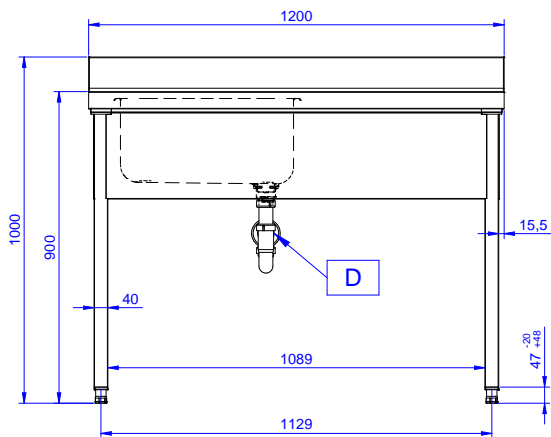

#### Articolo N°

Lavatoio in acciaio inox AISI 304 con piano di lavoro da 50 mm e spessore 8/10. Insonorizzato con piega salvamani sui bordi e dotato di involucro perimetrale ed angoli saldati. Gambe quadre in acciaio inox AISI 304 (40x40 mm) con piedini regolabili in altezza. Alzatina paraspruzzi posteriore con raggiatura 10 mm, altezza 100 mm e spessore 13 mm. Una vasca da 500x500xh250 mm dotata di tubo troppopieno e piletta di scarico da 2". Gocciolatoio stampato posizionato sulla parte destra.

**Fronte**

**Lato**

**D** = Scarico acqua

**Alto**

**Informazioni chiave**

**Dimensioni esterne, larghezza:**

**132897 (SL12DN)** 1200 mm

**Dimensioni esterne, profondità:**

700 mm

**Dimensioni esterne, altezza:**

900 mm

**Dimensione alzatina, altezza:**

100 mm

**Dimensione alzatina, profondità:**

13 mm

**Dimensione alzatina, raggio:**