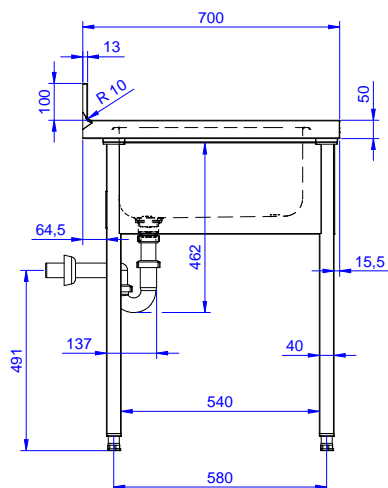

Lavatoio in acciaio inox AISI 304 con piano di lavoro da 50 mm e spessore 8/10. Insonorizzato con piega salvamani sui bordi e dotato di involucro perimetrale ed angoli saldati. Gambe quadre in acciaio inox AISI 304 (40x40 mm) con piedini regolabili in altezza. Alzatina paraspruzzi posteriore con raggiatura 10 mm, altezza 100 mm e spessore 13 mm. Una vasca da 500x500xh250 mm dotata di tubo troppopieno e piletta di scarico da 2". Gocciolatoio stampato posizionato sulla parte sinistra.

**Fronte**

**Lato**

**D** = Scarico acqua

**Alto**

**Informazioni chiave**

**Dimensioni esterne, larghezza:**

**132898 (SL12SN)** 1200 mm

**Dimensioni esterne, profondità:**

700 mm

**Dimensioni esterne, altezza:**

900 mm

**Dimensione alzatina, altezza:**

100 mm

**Dimensione alzatina, profondità:**

13 mm

**Dimensione alzatina, raggio:**