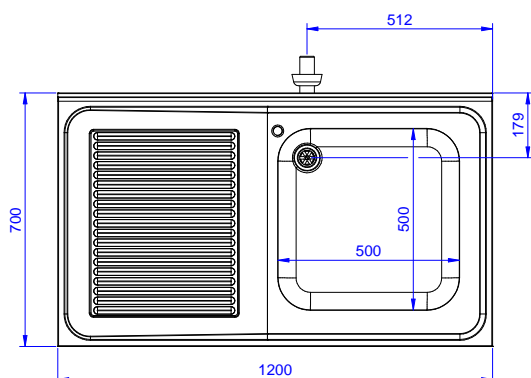

Lavatoio in acciaio inox AISI 304 con piano di lavoro da 50 mm e spessore 8/10. Insonorizzato con piega salvamani sui bordi e dotato di involucro perimetrale ed angoli saldati. Gambe quadre in acciaio inox AISI 304 (40x40 mm) con piedini regolabili in altezza. Alzatina paraspruzzi posteriore con raggiatura 10 mm, altezza 100 mm e spessore 13 mm. Una vasca da 500x500xh250 mm dotata di tubo troppopieno e piletta di scarico da 2". Gocciolatoio stampato posizionato sulla parte sinistra.

**Fronte**

**Lato**

**D** = Scarico acqua

**Alto**

**Informazioni chiave**

**Dimensioni esterne, larghezza:**

**132898 (SL12SN)** 1200 mm

**Dimensioni esterne, profondità:**

700 mm

**Dimensioni esterne, altezza:**

900 mm

**Dimensione alzatina, altezza:**

100 mm

**Dimensione alzatina, profondità:**

13 mm

**Dimensione alzatina, raggio:**