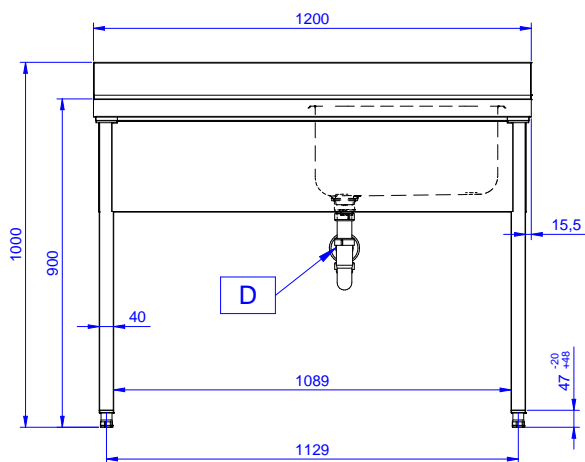

Lavatoio in acciaio inox AISI 304 con piano di lavoro da 50 mm e spessore 8/10. Insonorizzato con piega salvamani sui bordi e dotato di involucro perimetrale ed angoli saldati. Gambe quadre in acciaio inox AISI 304 (40x40 mm) con piedini regolabili in altezza. Alzatina paraspruzzi posteriore con raggiatura 10 mm, altezza 100 mm e spessore 13 mm. Una vasca da 500x500xh250 mm dotata di tubo troppopieno e piletta di scarico da 2". Gocciolatoio stampato posizionato sulla parte sinistra.

**Fronte**

**Lato**

**D** = Scarico acqua

**Alto**

**Informazioni chiave**

**Dimensioni esterne, larghezza:**

**132898 (SL12SN)** 1200 mm

**Dimensioni esterne, profondità:**

700 mm

**Dimensioni esterne, altezza:**

900 mm

**Dimensione alzatina, altezza:**

100 mm

**Dimensione alzatina, profondità:**

13 mm

**Dimensione alzatina, raggio:**