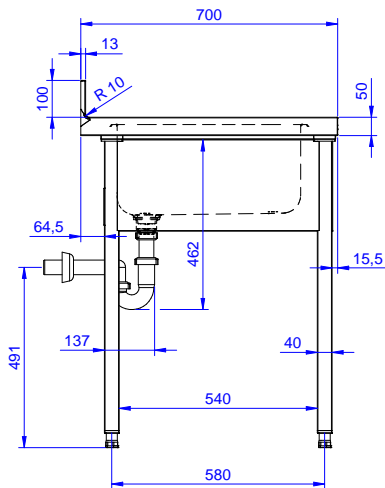

Lavatoio in acciaio inox AISI 304 con piano di lavoro da 50 mm e spessore 8/10. Insonorizzato con piega salvamani sui bordi e dotato di involucro perimetrale ed angoli saldati. Gambe quadre in acciaio inox AISI 304 (40x40 mm) con piedini regolabili in altezza. Alzatina paraspruzzi posteriore con raggiatura 10 mm, altezza 100 mm e spessore 13 mm. Una vasca da 500x500xh250 mm dotata di tubo troppopieno e piletta di scarico da 2". Gocciolatoio stampato posizionato sulla parte sinistra.

Fronte

Lato

D = Scarico acqua

Alto

Informazioni chiave

Dimensioni esterne, larghezza:

132898 (SL12SN) 1200 mm

Dimensioni esterne, profondità:

700 mm

Dimensioni esterne, altezza:

900 mm

Dimensione alzatina, altezza:

100 mm

Dimensione alzatina, profondità:

13 mm

Dimensione alzatina, raggio:

R=10

Numero di vasche:

1

Dimensione vasca:

500x500xH250

Peso netto:

42 kg