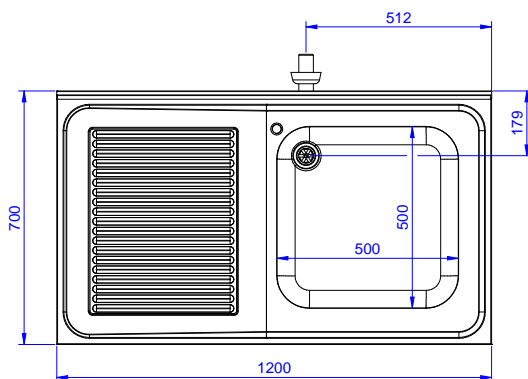

Lavatoio in acciaio inox AISI 304 con piano di lavoro da 50 mm e spessore 8/10. Insonorizzato con piega salvamani sui bordi e dotato di involucro perimetrale ed angoli saldati. Gambe quadre in acciaio inox AISI 304 (40x40 mm) con piedini regolabili in altezza. Alzatina paraspruzzi posteriore con raggiatura 10 mm, altezza 100 mm e spessore 13 mm. Una vasca da 500x500xh250 mm dotata di tubo troppopieno e piletta di scarico da 2". Gocciolatoio stampato posizionato sulla parte sinistra.

Fronte

Lato

D = Scarico acqua

Alto

Informazioni chiave

Dimensioni esterne, larghezza:

132898 (SL12SN) 1200 mm

Dimensioni esterne, profondità:

700 mm

Dimensioni esterne, altezza:

900 mm

Dimensione alzatina, altezza:

100 mm

Dimensione alzatina, profondità:

13 mm

Dimensione alzatina, raggio:

R=10

Numero di vasche:

1

Dimensione vasca:

500x500xH250

Peso netto:

42 kg