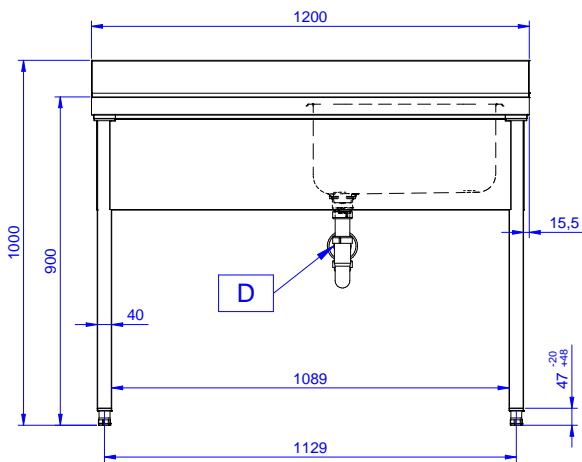

Lavatoio in acciaio inox AISI 304 con piano di lavoro da 50 mm e spessore 8/10. Insonorizzato con piega salvamani sui bordi e dotato di involucro perimetrale ed angoli saldati. Gambe quadre in acciaio inox AISI 304 (40x40 mm) con piedini regolabili in altezza. Alzatina paraspruzzi posteriore con raggiatura 10 mm, altezza 100 mm e spessore 13 mm. Una vasca da 500x500xh250 mm dotata di tubo troppopieno e piletta di scarico da 2". Gocciolatoio stampato posizionato sulla parte sinistra.

Fronte

Lato

D = Scarico acqua

Alto

Informazioni chiave

Dimensioni esterne, larghezza:

132898 (SL12SN) 1200 mm

Dimensioni esterne, profondità:

700 mm

Dimensioni esterne, altezza:

900 mm

Dimensione alzatina, altezza:

100 mm

Dimensione alzatina, profondità:

13 mm

Dimensione alzatina, raggio:

R=10

Numero di vasche:

1

Dimensione vasca:

500x500xH250

Peso netto:

42 kg