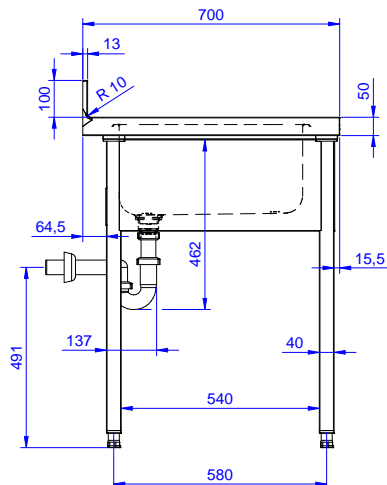

Lavatoio in acciaio inox AISI 304 con piano di lavoro da 50 mm e spessore 8/10. Insonorizzato con piega salvamani sui bordi e dotato di involucro perimetrale ed angoli saldati. Gambe quadre in acciaio inox AISI 304 (40x40 mm) con piedini regolabili in altezza. Alzatina paraspruzzi posteriore con raggiatura 10 mm, altezza 100 mm e spessore 13 mm. Una vasca da 500x500xh250 mm dotata di tubo troppopieno e piletta di scarico da 2". Gocciolatoio stampato posizionato sulla parte sinistra.

**Fronte**

**Lato**

**D** = Scarico acqua

**Alto**

**Informazioni chiave**

**Dimensioni esterne, larghezza:**

**132898 (SL12SN)** 1200 mm

**Dimensioni esterne, profondità:**

700 mm

**Dimensioni esterne, altezza:**

900 mm

**Dimensione alzatina, altezza:**

100 mm

**Dimensione alzatina, profondità:**

13 mm

**Dimensione alzatina, raggio:**