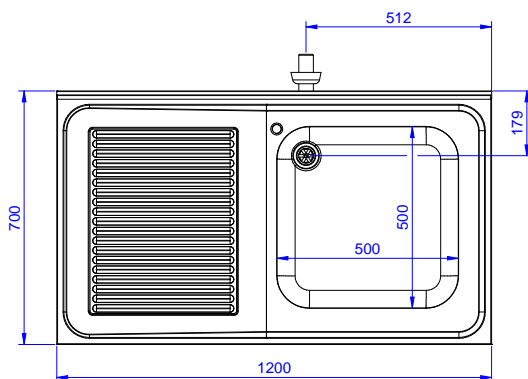

Lavatoio in acciaio inox AISI 304 con piano di lavoro da 50 mm e spessore 8/10. Insonorizzato con piega salvamani sui bordi e dotato di involucro perimetrale ed angoli saldati. Gambe quadre in acciaio inox AISI 304 (40x40 mm) con piedini regolabili in altezza. Alzatina paraspruzzi posteriore con raggiatura 10 mm, altezza 100 mm e spessore 13 mm. Una vasca da 500x500xh250 mm dotata di tubo troppopieno e piletta di scarico da 2". Gocciolatoio stampato posizionato sulla parte sinistra.

**Fronte**

**Lato**

**D** = Scarico acqua

**Alto**

**Informazioni chiave**

**Dimensioni esterne, larghezza:**

**132898 (SL12SN)** 1200 mm

**Dimensioni esterne, profondità:**

700 mm

**Dimensioni esterne, altezza:**

900 mm

**Dimensione alzatina, altezza:**

100 mm

**Dimensione alzatina, profondità:**

13 mm

**Dimensione alzatina, raggio:**

R=10

**Numero di vasche:**

1

**Dimensione vasca:**

500x500xH250

**Peso netto:**

42 kg