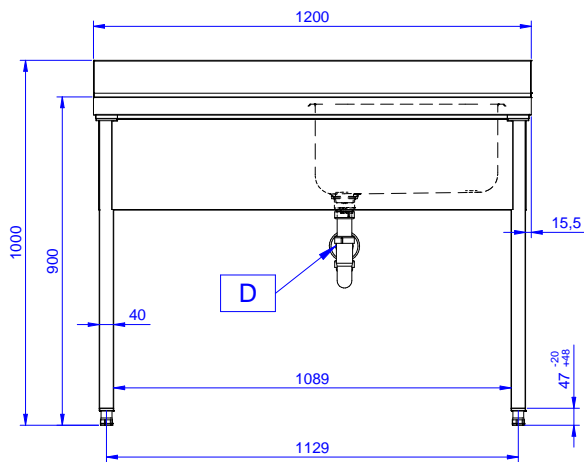

Lavatoio in acciaio inox AISI 304 con piano di lavoro da 50 mm e spessore 8/10. Insonorizzato con piega salvamani sui bordi e dotato di involucro perimetrale ed angoli saldati. Gambe quadre in acciaio inox AISI 304 (40x40 mm) con piedini regolabili in altezza. Alzatina paraspruzzi posteriore con raggiatura 10 mm, altezza 100 mm e spessore 13 mm. Una vasca da 500x500xh250 mm dotata di tubo troppopieno e piletta di scarico da 2". Gocciolatoio stampato posizionato sulla parte sinistra.

**Fronte**

**Lato**

**D** = Scarico acqua

**Alto**

**Informazioni chiave**

**Dimensioni esterne, larghezza:**

**132898 (SL12SN)** 1200 mm

**Dimensioni esterne, profondità:**

700 mm

**Dimensioni esterne, altezza:**

900 mm

**Dimensione alzatina, altezza:**

100 mm

**Dimensione alzatina, profondità:**

13 mm

**Dimensione alzatina, raggio:**