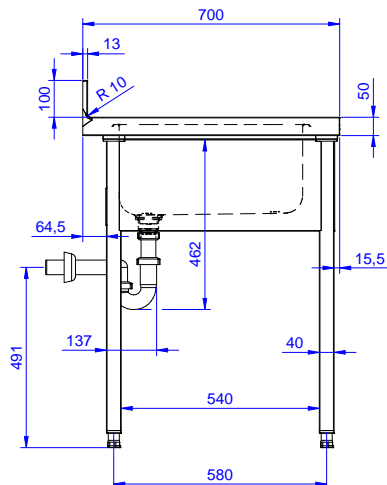

Lavatoio in acciaio inox AISI 304 con piano di lavoro da 50 mm e spessore 8/10. Insonorizzato con piega salvamani sui bordi e dotato di involucro perimetrale ed angoli saldati. Gambe quadre in acciaio inox AISI 304 (40x40 mm) con piedini regolabili in altezza. Alzatina paraspruzzi posteriore con raggiatura 10 mm, altezza 100 mm e spessore 13 mm. Una vasca da 500x500xh250 mm dotata di tubo troppopieno e piletta di scarico da 2". Gocciolatoio stampato posizionato sulla parte sinistra.

Fronte

Lato

D = Scarico acqua

Alto

Informazioni chiave

Dimensioni esterne, larghezza:

132898 (SL12SN) 1200 mm

Dimensioni esterne, profondità:

700 mm

Dimensioni esterne, altezza:

900 mm

Dimensione alzatina, altezza:

100 mm

Dimensione alzatina, profondità:

13 mm

Dimensione alzatina, raggio:

R=10

Numero di vasche:

1

Dimensione vasca:

500x500xH250

Peso netto:

42 kg