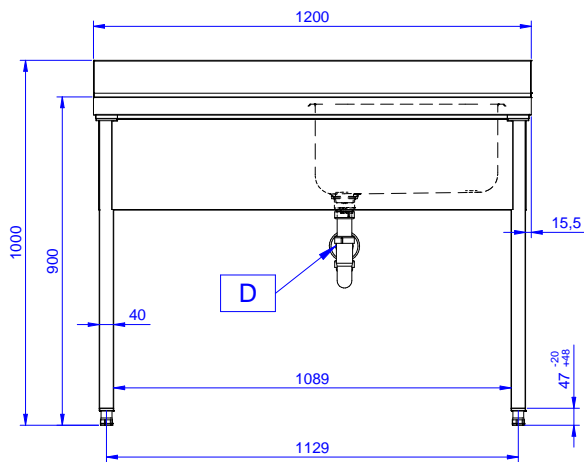

Lavatoio in acciaio inox AISI 304 con piano di lavoro da 50 mm e spessore 8/10. Insonorizzato con piega salvamani sui bordi e dotato di involucro perimetrale ed angoli saldati. Gambe quadre in acciaio inox AISI 304 (40x40 mm) con piedini regolabili in altezza. Alzatina paraspruzzi posteriore con raggiatura 10 mm, altezza 100 mm e spessore 13 mm. Una vasca da 500x500xh250 mm dotata di tubo troppopieno e piletta di scarico da 2". Gocciolatoio stampato posizionato sulla parte sinistra.

Fronte

Lato

D = Scarico acqua

Alto

Informazioni chiave

Dimensioni esterne, larghezza:

132898 (SL12SN) 1200 mm

Dimensioni esterne, profondità:

700 mm

Dimensioni esterne, altezza:

900 mm

Dimensione alzatina, altezza:

100 mm

Dimensione alzatina, profondità:

13 mm

Dimensione alzatina, raggio:

R=10

Numero di vasche:

1

Dimensione vasca:

500x500xH250

Peso netto:

42 kg