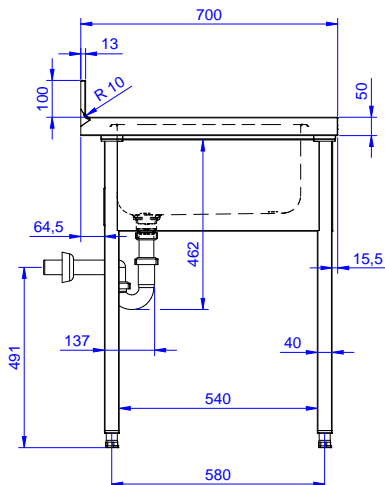

Lavatoio in acciaio inox AISI 304 con piano di lavoro da 50 mm e spessore 8/10. Insonorizzato con piega salvamani sui bordi e dotato di involucro perimetrale ed angoli saldati. Gambe quadre in acciaio inox AISI 304 (40x40 mm) con piedini regolabili in altezza. Alzatina paraspruzzi posteriore con raggiatura 10 mm, altezza 100 mm e spessore 13 mm. Una vasca da 500x500xh250 mm dotata di tubo troppopieno e piletta di scarico da 2". Gocciolatoio stampato posizionato sulla parte sinistra.

**Fronte**

**Lato**

**D** = Scarico acqua

**Alto**

**Informazioni chiave**

**Dimensioni esterne, larghezza:**

**132898 (SL12SN)** 1200 mm

**Dimensioni esterne, profondità:**

700 mm

**Dimensioni esterne, altezza:**

900 mm

**Dimensione alzatina, altezza:**

100 mm

**Dimensione alzatina, profondità:**

13 mm

**Dimensione alzatina, raggio:**

R=10

**Numero di vasche:**

1

**Dimensione vasca:**

500x500xH250

**Peso netto:**

42 kg