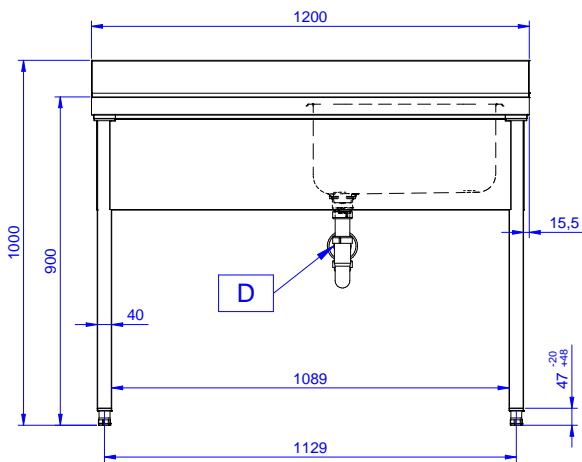

Lavatoio in acciaio inox AISI 304 con piano di lavoro da 50 mm e spessore 8/10. Insonorizzato con piega salvamani sui bordi e dotato di involucro perimetrale ed angoli saldati. Gambe quadre in acciaio inox AISI 304 (40x40 mm) con piedini regolabili in altezza. Alzatina paraspruzzi posteriore con raggiatura 10 mm, altezza 100 mm e spessore 13 mm. Una vasca da 500x500xh250 mm dotata di tubo troppopieno e piletta di scarico da 2". Gocciolatoio stampato posizionato sulla parte sinistra.

**Fronte**

**Lato**

**D** = Scarico acqua

**Alto**

**Informazioni chiave**

**Dimensioni esterne, larghezza:**

**132898 (SL12SN)** 1200 mm

**Dimensioni esterne, profondità:**

700 mm

**Dimensioni esterne, altezza:**

900 mm

**Dimensione alzatina, altezza:**

100 mm

**Dimensione alzatina, profondità:**

13 mm

**Dimensione alzatina, raggio:**