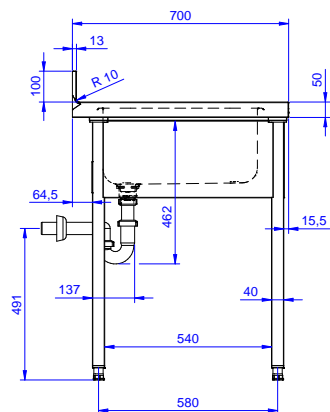

### Accessori opzionali

- Ripiano inferiore per tavoli e lavatoi da 1400 mm PNC 855146
- Kit 4 ruote, di cui 2 con freno, diam. 100 mm PNC 855150
- Sottotelaio 3 lati per tavoli da 1400 mm PNC 855153
- Sifone singolo in plastica da 1,5" per tavoli con vasca PNC 855306
- Rubinetto con leva a gomito con canna, 3/4" monoforo PNC 855322
- Rubinetto con leva a gomito con canna corta, 3/4" monoforo PNC 855323
- Rubinetto a pedale con canna e pedali caldo e freddo, 3/4" PNC 855328
- - NOT TRANSLATED - PNC 855374
- - NOT TRANSLATED - PNC 855375
- Rubinetto a snodo monoforo (da montare sul piano) PNC 855382
- - NOT TRANSLATED - PNC 855383
- - NOT TRANSLATED - PNC 855384
- Rubinetto con doccia di prelavaggio monoforo (da montare sul piano) PNC 855385
- RUBINETTO CON LEVA A GOMITO DOCCIA+SNODO PNC 855386
- Rubinetto con doccia di prelavaggio e canna monoforo (da montare sul piano) PNC 855387
- - NOT TRANSLATED - PNC 855388
- - NOT TRANSLATED - PNC 855389
- - NOT TRANSLATED - PNC 855390
- Kit per fissaggio a pavimento di 2 gambe quadre composto da 2 piedini con flange e tasselli. PNC 865386
- Sifone singolo in plastica da 2" per lavatoi PNC 895313

## Preparazione Statica EB Line Lavatoio con 1 vasca con gocciolatoio destro, da 1400 mm

**Fronte**

**Lato**

**D** = Scarico acqua

**Alto**

### Informazioni chiave

**Dimensioni esterne, larghezza:**

**132899 (SL14DN)** 1400 mm

**Dimensioni esterne, profondità:**

700 mm

**Dimensioni esterne, altezza:**

900 mm

**Dimensione alzata, altezza:**

100 mm

**Dimensione alzata, profondità:**

13 mm

**Dimensione alzata, raggio:**

R=10

**Numero di vasche:**

1

**Dimensione vasca:**