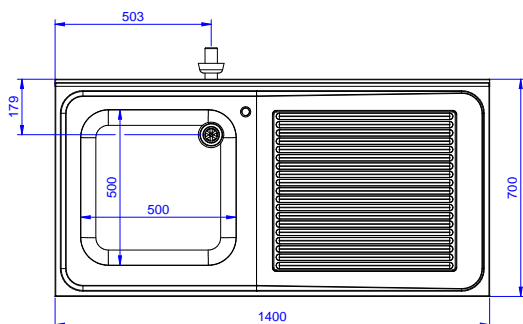

### Accessori opzionali

- Ripiano inferiore per tavoli e lavatoi da 1400 mm PNC 855146
- Kit 4 ruote, di cui 2 con freno, diam. 100 mm PNC 855150
- Sottotelaio 3 lati per tavoli da 1400 mm PNC 855153
- Sifone singolo in plastica da 1,5" per tavoli con vasca PNC 855306
- Rubinetto con leva a gomito con canna, 3/4" monoforo PNC 855322
- Rubinetto con leva a gomito con canna corta, 3/4" monoforo PNC 855323
- Rubinetto a pedale con canna e pedali caldo e freddo, 3/4" PNC 855328
- - NOT TRANSLATED - PNC 855374
- - NOT TRANSLATED - PNC 855375
- Rubinetto a snodo monoforo (da montare sul piano) PNC 855382
- - NOT TRANSLATED - PNC 855383
- - NOT TRANSLATED - PNC 855384
- Rubinetto con doccia di prelavaggio monoforo (da montare sul piano) PNC 855385
- RUBINETTO CON LEVA A GOMITO DOCCIA+SNODO PNC 855386
- Rubinetto con doccia di prelavaggio e canna monoforo (da montare sul piano) PNC 855387
- - NOT TRANSLATED - PNC 855388
- - NOT TRANSLATED - PNC 855389
- - NOT TRANSLATED - PNC 855390
- Kit per fissaggio a pavimento di 2 gambe quadre composto da 2 piedini con flange e tasselli. PNC 865386
- Sifone singolo in plastica da 2" per lavatoi PNC 895313

## Preparazione Statica EB Line Lavatoio con 1 vasca con gocciolatoio destro, da 1400 mm

**Fronte**

**Lato**

**D** = Scarico acqua

**Alto**

### Informazioni chiave

**Dimensioni esterne, larghezza:**

**132899 (SL14DN)** 1400 mm

**Dimensioni esterne, profondità:**

700 mm

**Dimensioni esterne, altezza:**

900 mm

**Dimensione alzata, altezza:**

100 mm

**Dimensione alzata, profondità:**

13 mm

**Dimensione alzata, raggio:**

R=10

**Numero di vasche:**

1

**Dimensione vasca:**