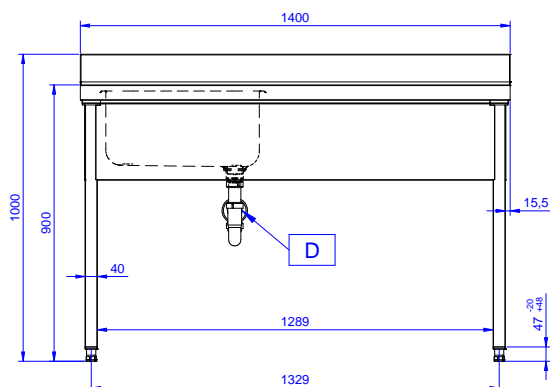

#### Articolo N° \_\_\_\_\_

Lavatoio in acciaio inox AISI 304 con piano di lavoro da 50 mm e spessore 8/10. Insonorizzato con piega salvamani sui bordi e dotato di involucro perimetrale ed angoli saldati. Gambe quadre in acciaio inox AISI 304 (40x40 mm) con piedini regolabili in altezza. Alzatina paraspruzzi posteriore con raggiatura 10 mm, altezza 100 mm e spessore 13 mm. Una vasca da 500x500xh250 mm dotata di tubo troppopieno e piletta di scarico da 2". Gocciolatoio stampato posizionato sulla parte destra.

## Preparazione Statica EB Line Lavatoio con 1 vasca con gocciolatoio destro, da 1400 mm

**Fronte**

**Lato**

**D** = Scarico acqua

**Alto**

### Informazioni chiave

**Dimensioni esterne, larghezza:**

**132899 (SL14DN)** 1400 mm

**Dimensioni esterne, profondità:**

700 mm

**Dimensioni esterne, altezza:**

900 mm

**Dimensione alzata, altezza:**