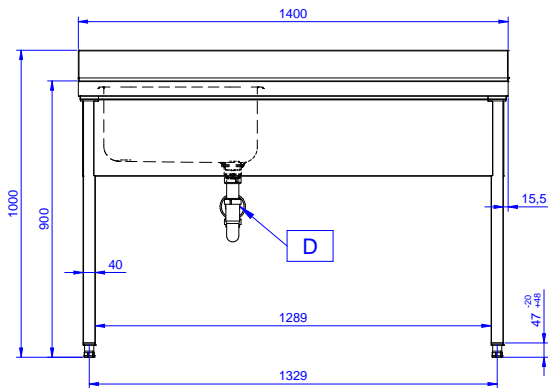

Descrizione

Articolo N° _____

Lavatoio in acciaio inox AISI 304 con piano di lavoro da 50 mm e spessore 8/10. Insonorizzato con piega salvamani sui bordi e dotato di involucro perimetrale ed angoli saldati. Gambe quadre in acciaio inox AISI 304 (40x40 mm) con piedini regolabili in altezza. Alzatina paraspruzzi posteriore con raggiatura 10 mm, altezza 100 mm e spessore 13 mm. Una vasca da 500x500xh250 mm dotata di tubo troppopieno e piletta di scarico da 2". Gocciolatoio stampato posizionato sulla parte destra.

Preparazione Statica EB Line Lavatoio con 1 vasca con gocciolatoio destro, da 1400 mm

Fronte

Lato

D = Scarico acqua

Alto

Informazioni chiave

Dimensioni esterne, larghezza:

132899 (SL14DN) 1400 mm

Dimensioni esterne, profondità:

700 mm

Dimensioni esterne, altezza:

900 mm

Dimensione alzatina, altezza:

100 mm

Dimensione alzatina, profondità:

13 mm

Dimensione alzatina, raggio:

R=10

Numero di vasche:

1

Dimensione vasca:

600x500xH300

Peso netto:

46 kg