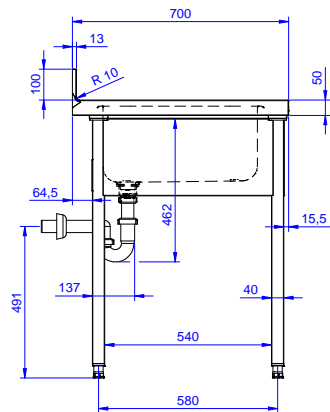

Descrizione

Articolo N° _____

Lavatoio in acciaio inox AISI 304 con piano di lavoro da 50 mm e spessore 8/10. Insonorizzato con piega salvamani sui bordi e dotato di involucro perimetrale ed angoli saldati. Gambe quadre in acciaio inox AISI 304 (40x40 mm) con piedini regolabili in altezza. Alzatina paraspruzzi posteriore con raggiatura 10 mm, altezza 100 mm e spessore 13 mm. Una vasca da 500x500xh250 mm dotata di tubo troppopieno e piletta di scarico da 2". Gocciolatoio stampato posizionato sulla parte destra.

Preparazione Statica EB Line Lavatoio con 1 vasca con gocciolatoio destro, da 1400 mm

Fronte

Lato

D = Scarico acqua

Alto

Informazioni chiave

Dimensioni esterne, larghezza:

132899 (SL14DN) 1400 mm

Dimensioni esterne, profondità:

700 mm

Dimensioni esterne, altezza:

900 mm

Dimensione alzatina, altezza:

100 mm

Dimensione alzatina, profondità:

13 mm

Dimensione alzatina, raggio:

R=10

Numero di vasche:

1

Dimensione vasca:

600x500xH300

Peso netto:

46 kg