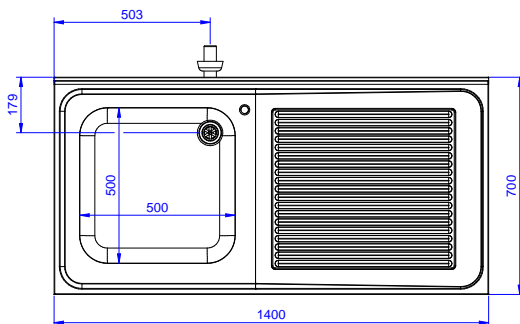

Descrizione

Articolo N° _____

Lavatoio in acciaio inox AISI 304 con piano di lavoro da 50 mm e spessore 8/10. Insonorizzato con piega salvamani sui bordi e dotato di involucro perimetrale ed angoli saldati. Gambe quadre in acciaio inox AISI 304 (40x40 mm) con piedini regolabili in altezza. Alzatina paraspruzzi posteriore con raggiatura 10 mm, altezza 100 mm e spessore 13 mm. Una vasca da 500x500xh250 mm dotata di tubo troppopieno e piletta di scarico da 2". Gocciolatoio stampato posizionato sulla parte destra.

Preparazione Statica EB Line Lavatoio con 1 vasca con gocciolatoio destro, da 1400 mm

Fronte

Lato

D = Scarico acqua

Alto

Informazioni chiave

Dimensioni esterne, larghezza:

132899 (SL14DN) 1400 mm

Dimensioni esterne, profondità:

700 mm

Dimensioni esterne, altezza:

900 mm

Dimensione alzatina, altezza:

100 mm

Dimensione alzatina, profondità:

13 mm

Dimensione alzatina, raggio:

R=10

Numero di vasche:

1

Dimensione vasca:

600x500xH300

Peso netto:

46 kg