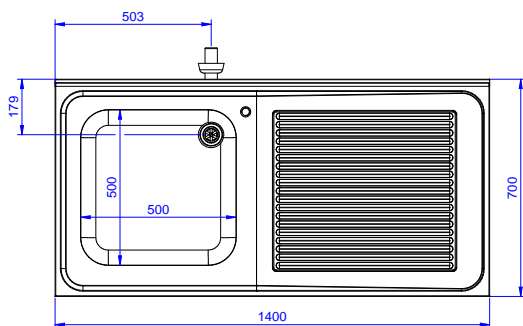

Descrizione

Articolo N° _____

Lavatoio in acciaio inox AISI 304 con piano di lavoro da 50 mm e spessore 8/10. Insonorizzato con piega salvamani sui bordi e dotato di involucro perimetrale ed angoli saldati. Gambe quadre in acciaio inox AISI 304 (40x40 mm) con piedini regolabili in altezza. Alzatina paraspruzzi posteriore con raggiatura 10 mm, altezza 100 mm e spessore 13 mm. Una vasca da 500x500xh250 mm dotata di tubo troppopieno e piletta di scarico da 2". Gocciolatoio stampato posizionato sulla parte destra.

Preparazione Statica EB Line Lavatoio con 1 vasca con gocciolatoio destro, da 1400 mm

Fronte

Lato

D = Scarico acqua

Alto

Informazioni chiave

Dimensioni esterne, larghezza:

132899 (SL14DN) 1400 mm

Dimensioni esterne, profondità:

700 mm

Dimensioni esterne, altezza:

900 mm

Dimensione alzatina, altezza:

100 mm

Dimensione alzatina, profondità:

13 mm

Dimensione alzatina, raggio:

R=10

Numero di vasche:

1

Dimensione vasca:

600x500xH300

Peso netto:

46 kg