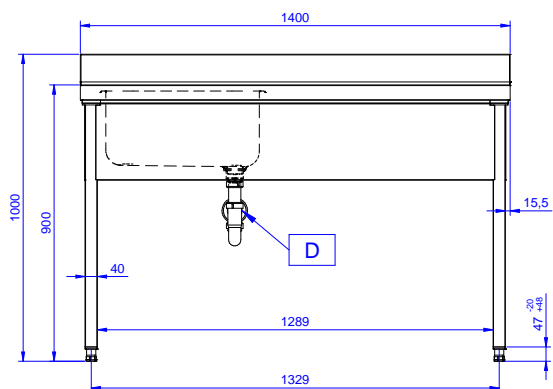

Descrizione

Articolo N° _____

Lavatoio in acciaio inox AISI 304 con piano di lavoro da 50 mm e spessore 8/10. Insonorizzato con piega salvamani sui bordi e dotato di involucro perimetrale ed angoli saldati. Gambe quadre in acciaio inox AISI 304 (40x40 mm) con piedini regolabili in altezza. Alzatina paraspruzzi posteriore con raggiatura 10 mm, altezza 100 mm e spessore 13 mm. Una vasca da 500x500xh250 mm dotata di tubo troppopieno e piletta di scarico da 2". Gocciolatoio stampato posizionato sulla parte destra.

Preparazione Statica EB Line Lavatoio con 1 vasca con gocciolatoio destro, da 1400 mm

Fronte

Lato

D = Scarico acqua

Alto

Informazioni chiave

Dimensioni esterne, larghezza:

132899 (SL14DN) 1400 mm

Dimensioni esterne, profondità:

700 mm

Dimensioni esterne, altezza:

900 mm

Dimensione alzatina, altezza:

100 mm

Dimensione alzatina, profondità:

13 mm

Dimensione alzatina, raggio:

R=10

Numero di vasche:

1

Dimensione vasca:

600x500xH300

Peso netto:

46 kg