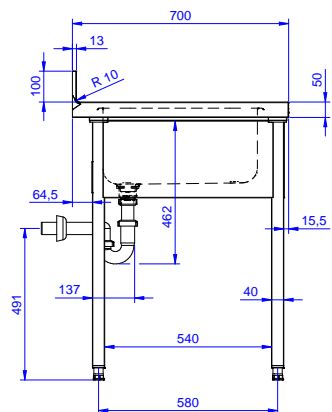

Descrizione

Articolo N° _____

Lavatoio in acciaio inox AISI 304 con piano di lavoro da 50 mm e spessore 8/10. Insonorizzato con piega salvamani sui bordi e dotato di involucro perimetrale ed angoli saldati. Gambe quadre in acciaio inox AISI 304 (40x40 mm) con piedini regolabili in altezza. Alzatina paraspruzzi posteriore con raggiatura 10 mm, altezza 100 mm e spessore 13 mm. Una vasca da 500x500xh250 mm dotata di tubo troppopieno e piletta di scarico da 2". Gocciolatoio stampato posizionato sulla parte destra.

Preparazione Statica EB Line Lavatoio con 1 vasca con gocciolatoio destro, da 1400 mm

Fronte

Lato

D = Scarico acqua

Alto

Informazioni chiave

Dimensioni esterne, larghezza:

132899 (SL14DN) 1400 mm

Dimensioni esterne, profondità:

700 mm

Dimensioni esterne, altezza:

900 mm

Dimensione alzatina, altezza:

100 mm

Dimensione alzatina, profondità:

13 mm

Dimensione alzatina, raggio:

R=10

Numero di vasche:

1

Dimensione vasca:

600x500xH300

Peso netto:

46 kg