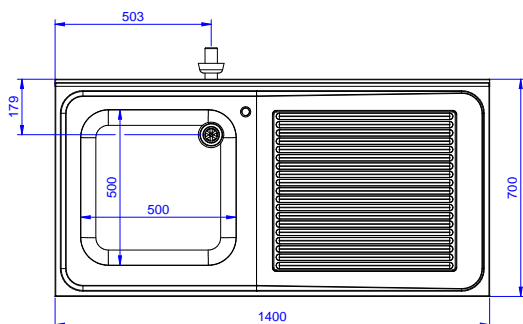

Descrizione

Articolo N° _____

Lavatoio in acciaio inox AISI 304 con piano di lavoro da 50 mm e spessore 8/10. Insonorizzato con piega salvamani sui bordi e dotato di involucro perimetrale ed angoli saldati. Gambe quadre in acciaio inox AISI 304 (40x40 mm) con piedini regolabili in altezza. Alzatina paraspruzzi posteriore con raggiatura 10 mm, altezza 100 mm e spessore 13 mm. Una vasca da 500x500xh250 mm dotata di tubo troppopieno e piletta di scarico da 2". Gocciolatoio stampato posizionato sulla parte destra.

Preparazione Statica EB Line Lavatoio con 1 vasca con gocciolatoio destro, da 1400 mm

Fronte

Lato

D = Scarico acqua

Alto

Informazioni chiave

Dimensioni esterne, larghezza:

132899 (SL14DN) 1400 mm

Dimensioni esterne, profondità:

700 mm

Dimensioni esterne, altezza:

900 mm

Dimensione alzatina, altezza:

100 mm

Dimensione alzatina, profondità:

13 mm

Dimensione alzatina, raggio:

R=10

Numero di vasche:

1

Dimensione vasca:

600x500xH300

Peso netto:

46 kg