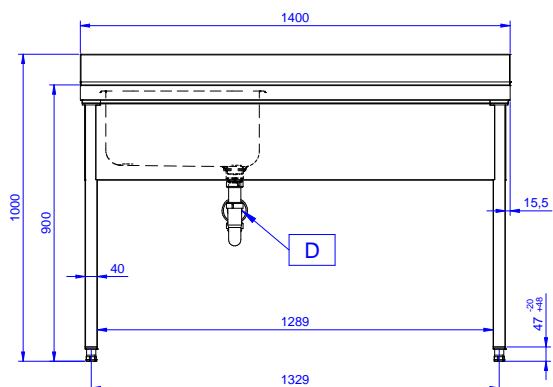

Descrizione

Articolo N° _____

Lavatoio in acciaio inox AISI 304 con piano di lavoro da 50 mm e spessore 8/10. Insonorizzato con piega salvamani sui bordi e dotato di involucro perimetrale ed angoli saldati. Gambe quadre in acciaio inox AISI 304 (40x40 mm) con piedini regolabili in altezza. Alzatina paraspruzzi posteriore con raggiatura 10 mm, altezza 100 mm e spessore 13 mm. Una vasca da 500x500xh250 mm dotata di tubo troppopieno e piletta di scarico da 2". Gocciolatoio stampato posizionato sulla parte destra.

Preparazione Statica EB Line Lavatoio con 1 vasca con gocciolatoio destro, da 1400 mm

Fronte

Lato

D = Scarico acqua

Alto

Informazioni chiave

Dimensioni esterne, larghezza:

132899 (SL14DN) 1400 mm

Dimensioni esterne, profondità:

700 mm

Dimensioni esterne, altezza:

900 mm

Dimensione alzatina, altezza:

100 mm

Dimensione alzatina, profondità:

13 mm

Dimensione alzatina, raggio:

R=10

Numero di vasche:

1

Dimensione vasca:

600x500xH300

Peso netto:

46 kg