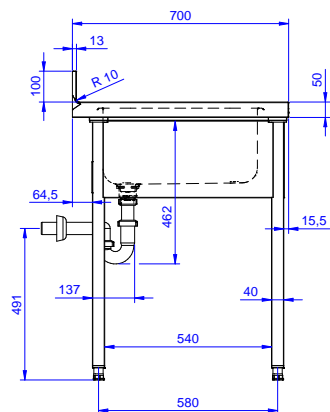

### Accessori opzionali

- Ripiano inferiore per tavoli e lavatoi da 1400 mm PNC 855146
- Kit 4 ruote, di cui 2 con freno, diam. 100 mm PNC 855150
- Sottotelaio 3 lati per tavoli da 1400 mm PNC 855153
- Sifone singolo in plastica da 1,5" per tavoli con vasca PNC 855306
- Rubinetto con leva a gomito con canna, 3/4" monoforo PNC 855322
- Rubinetto con leva a gomito con canna corta, 3/4" monoforo PNC 855323
- Rubinetto a pedale con canna e pedali caldo e freddo, 3/4" PNC 855328
- - NOT TRANSLATED - PNC 855374
- - NOT TRANSLATED - PNC 855375
- Rubinetto a snodo monoforo (da montare sul piano) PNC 855382
- - NOT TRANSLATED - PNC 855383
- - NOT TRANSLATED - PNC 855384
- Rubinetto con doccia di prelavaggio monoforo (da montare sul piano) PNC 855385
- RUBINETTO CON LEVA A GOMITO DOCCIA+SNODO PNC 855386
- Rubinetto con doccia di prelavaggio e canna monoforo (da montare sul piano) PNC 855387
- - NOT TRANSLATED - PNC 855388
- - NOT TRANSLATED - PNC 855389
- - NOT TRANSLATED - PNC 855390
- Kit per fissaggio a pavimento di 2 gambe quadre composto da 2 piedini con flange e tasselli. PNC 865386
- Sifone singolo in plastica da 2" per lavatoi PNC 895313

## Preparazione Statica EB Line Lavatoio con 1 vasca con gocciolatoio destro, da 1400 mm

**Fronte**

**Lato**

**D** = Scarico acqua

**Alto**

### Informazioni chiave

**Dimensioni esterne, larghezza:**

**132899 (SL14DN)** 1400 mm

**Dimensioni esterne, profondità:**

700 mm

**Dimensioni esterne, altezza:**

900 mm

**Dimensione alzatina, altezza:**

100 mm

**Dimensione alzatina, profondità:**

13 mm

**Dimensione alzatina, raggio:**

R=10

**Numero di vasche:**

1

**Dimensione vasca:**