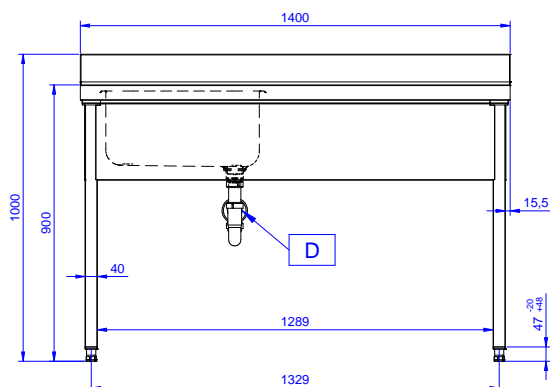

#### Articolo N° \_\_\_\_\_

Lavatoio in acciaio inox AISI 304 con piano di lavoro da 50 mm e spessore 8/10. Insonorizzato con piega salvamani sui bordi e dotato di involucro perimetrale ed angoli saldati. Gambe quadre in acciaio inox AISI 304 (40x40 mm) con piedini regolabili in altezza. Alzatina paraspruzzi posteriore con raggiatura 10 mm, altezza 100 mm e spessore 13 mm. Una vasca da 500x500xh250 mm dotata di tubo troppopieno e piletta di scarico da 2". Gocciolatoio stampato posizionato sulla parte destra.

## Preparazione Statica EB Line Lavatoio con 1 vasca con gocciolatoio destro, da 1400 mm

**Fronte**

**Lato**

**D** = Scarico acqua

**Alto**

### Informazioni chiave

**Dimensioni esterne, larghezza:**

**132899 (SL14DN)** 1400 mm

**Dimensioni esterne, profondità:**

700 mm

**Dimensioni esterne, altezza:**

900 mm

**Dimensione alzatina, altezza:**