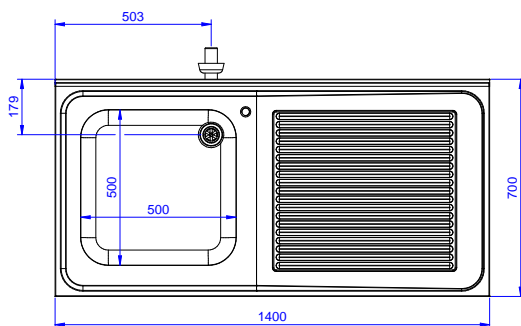

#### Articolo N° \_\_\_\_\_

Lavatoio in acciaio inox AISI 304 con piano di lavoro da 50 mm e spessore 8/10. Insonorizzato con piega salvamani sui bordi e dotato di involucro perimetrale ed angoli saldati. Gambe quadre in acciaio inox AISI 304 (40x40 mm) con piedini regolabili in altezza. Alzatina paraspruzzi posteriore con raggiatura 10 mm, altezza 100 mm e spessore 13 mm. Una vasca da 500x500xh250 mm dotata di tubo troppopieno e piletta di scarico da 2". Gocciolatoio stampato posizionato sulla parte destra.

## Preparazione Statica EB Line Lavatoio con 1 vasca con gocciolatoio destro, da 1400 mm

**Fronte**

**Lato**

**D** = Scarico acqua

**Alto**

### Informazioni chiave

**Dimensioni esterne, larghezza:**

**132899 (SL14DN)** 1400 mm

**Dimensioni esterne, profondità:**

700 mm

**Dimensioni esterne, altezza:**

900 mm

**Dimensione alzatina, altezza:**

100 mm

**Dimensione alzatina, profondità:**

13 mm

**Dimensione alzatina, raggio:**

R=10

**Numero di vasche:**

1

**Dimensione vasca:**