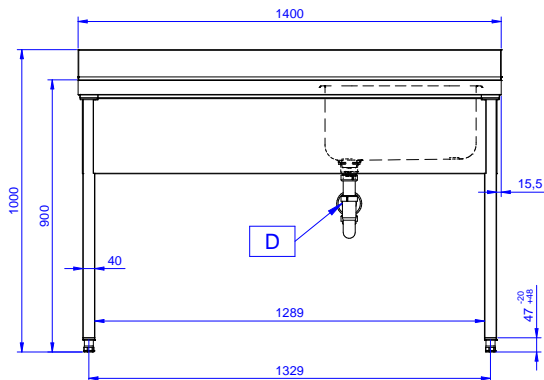

#### Articolo N° \_\_\_\_\_

Lavatoio in acciaio inox AISI 304 con piano di lavoro da 50 mm e spessore 8/10. Insonorizzato con piega salvamani sui bordi e dotato di involucro perimetrale ed angoli saldati. Gambe quadre in acciaio inox AISI 304 (40x40 mm) con piedini regolabili in altezza. Alzatina paraspruzzi posteriore con raggiatura 10 mm, altezza 100 mm e spessore 13 mm. Una vasca da 500x500xh250 mm dotata di tubo troppopieno e piletta di scarico da 2". Gocciolatoio stampato posizionato sulla parte sinistra.

**Fronte**

**Lato**

**D** = Scarico acqua

**Alto**

**Informazioni chiave**

**Dimensioni esterne, larghezza:**

**132900 (SL14SN)** 1400 mm

**Dimensioni esterne, profondità:**

**Dimensioni esterne, altezza:** 900 mm

**Dimensione alzatina, altezza:**

**Dimensione alzatina, profondità:** 13 mm

**Dimensione alzatina, raggio:**

**Numero di vasche:** 1

**Dimensione vasca:** 600x500xH300