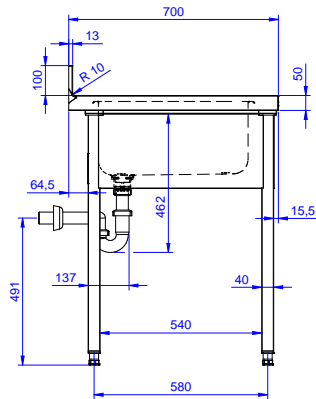

#### Articolo N° \_\_\_\_\_

Lavatoio in acciaio inox AISI 304 con piano di lavoro da 50 mm e spessore 8/10. Insonorizzato con piega salvamani sui bordi e dotato di involucro perimetrale ed angoli saldati. Gambe quadre in acciaio inox AISI 304 (40x40 mm) con piedini regolabili in altezza. Alzatina paraspruzzi posteriore con raggiatura 10 mm, altezza 100 mm e spessore 13 mm. Una vasca da 500x500xh250 mm dotata di tubo troppopieno e piletta di scarico da 2". Gocciolatoio stampato posizionato sulla parte sinistra.

**Fronte**

**Lato**

**D** = Scarico acqua

**Alto**

**Informazioni chiave**

**Dimensioni esterne, larghezza:**

**132900 (SL14SN)** 1400 mm

**Dimensioni esterne, profondità:**

**Dimensioni esterne, altezza:** 900 mm

**Dimensione alzatina, altezza:**

**Dimensione alzatina, profondità:** 13 mm

**Dimensione alzatina, raggio:**

**Numero di vasche:** 1

**Dimensione vasca:** 600x500xH300