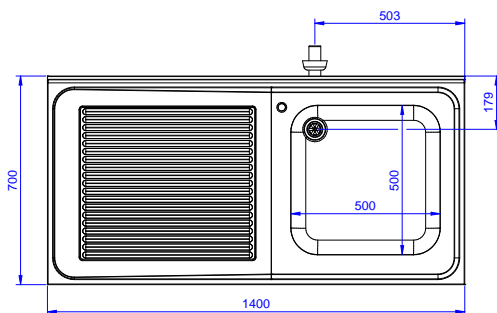

#### Articolo N° \_\_\_\_\_

Lavatoio in acciaio inox AISI 304 con piano di lavoro da 50 mm e spessore 8/10. Insonorizzato con piega salvamani sui bordi e dotato di involucro perimetrale ed angoli saldati. Gambe quadre in acciaio inox AISI 304 (40x40 mm) con piedini regolabili in altezza. Alzatina paraspruzzi posteriore con raggiatura 10 mm, altezza 100 mm e spessore 13 mm. Una vasca da 500x500xh250 mm dotata di tubo troppopieno e piletta di scarico da 2". Gocciolatoio stampato posizionato sulla parte sinistra.

**Fronte**

**Lato**

**D** = Scarico acqua

**Alto**

**Informazioni chiave**

**Dimensioni esterne, larghezza:**

**132900 (SL14SN)** 1400 mm

**Dimensioni esterne, profondità:**

**Dimensioni esterne, altezza:** 900 mm

**Dimensione alzatina, altezza:**

**Dimensione alzatina, profondità:** 13 mm

**Dimensione alzatina, raggio:**

**Numero di vasche:** 1

**Dimensione vasca:** 600x500xH300