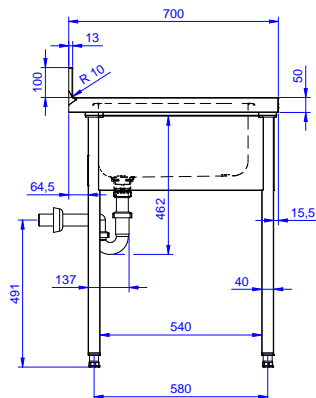

Descrizione

Articolo N°

Lavatoio in acciaio inox AISI 304 con piano di lavoro da 50 mm e spessore 8/10. Insonorizzato con piega salvamani sui bordi e dotato di involucro perimetrale ed angoli saldati. Gambe quadre in acciaio inox AISI 304 (40x40 mm) con piedini regolabili in altezza. Alzatina paraspruzzi posteriore con raggiatura 10 mm, altezza 100 mm e spessore 13 mm. Una vasca da 500x500xh250 mm dotata di tubo troppopieno e piletta di scarico da 2". Gocciolatoio stampato posizionato sulla parte sinistra.

Fronte

Lato

D = Scarico acqua

Alto

Informazioni chiave

Dimensioni esterne, larghezza:

132900 (SL14SN) 1400 mm

Dimensioni esterne, profondità:

Dimensioni esterne, altezza: 900 mm

Dimensione alzatina, altezza:

Dimensione alzatina, profondità: 13 mm

Dimensione alzatina, raggio: R=10

Numero di vasche: 1

Dimensione vasca: 600x500xH300

Peso netto: 46 kg