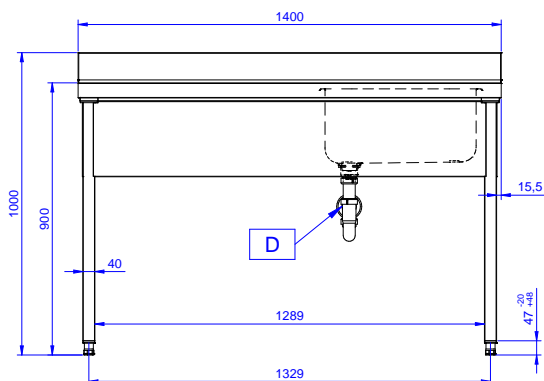

Descrizione

Articolo N°

Lavatoio in acciaio inox AISI 304 con piano di lavoro da 50 mm e spessore 8/10. Insonorizzato con piega salvamani sui bordi e dotato di involucro perimetrale ed angoli saldati. Gambe quadre in acciaio inox AISI 304 (40x40 mm) con piedini regolabili in altezza. Alzatina paraspruzzi posteriore con raggiatura 10 mm, altezza 100 mm e spessore 13 mm. Una vasca da 500x500xh250 mm dotata di tubo troppopieno e piletta di scarico da 2". Gocciolatoio stampato posizionato sulla parte sinistra.

Fronte

Lato

D = Scarico acqua

Alto

Informazioni chiave

Dimensioni esterne, larghezza:

132900 (SL14SN) 1400 mm

Dimensioni esterne, profondità:

Dimensioni esterne, altezza: 900 mm

Dimensione alzatina, altezza:

Dimensione alzatina, profondità: 13 mm

Dimensione alzatina, raggio: R=10

Numero di vasche: 1

Dimensione vasca: 600x500xH300

Peso netto: 46 kg