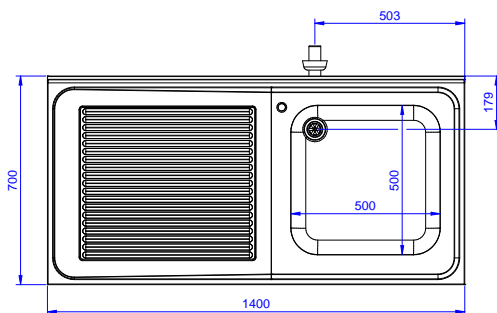

Descrizione

Articolo N°

Lavatoio in acciaio inox AISI 304 con piano di lavoro da 50 mm e spessore 8/10. Insonorizzato con piega salvamani sui bordi e dotato di involucro perimetrale ed angoli saldati. Gambe quadre in acciaio inox AISI 304 (40x40 mm) con piedini regolabili in altezza. Alzatina paraspruzzi posteriore con raggiatura 10 mm, altezza 100 mm e spessore 13 mm. Una vasca da 500x500xh250 mm dotata di tubo troppopieno e piletta di scarico da 2". Gocciolatoio stampato posizionato sulla parte sinistra.

Fronte

Lato

D = Scarico acqua

Alto

Informazioni chiave

Dimensioni esterne, larghezza:

132900 (SL14SN) 1400 mm

Dimensioni esterne, profondità:

Dimensioni esterne, altezza: 900 mm

Dimensione alzatina, altezza:

Dimensione alzatina, profondità: 13 mm

Dimensione alzatina, raggio: R=10

Numero di vasche: 1

Dimensione vasca: 600x500xH300

Peso netto: 46 kg