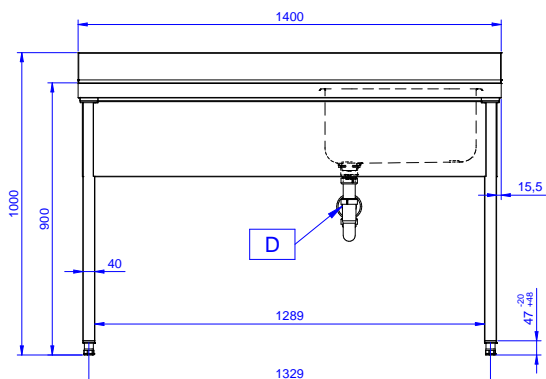

Descrizione

Articolo N° _____

Lavatoio in acciaio inox AISI 304 con piano di lavoro da 50 mm e spessore 8/10. Insonorizzato con piega salvamani sui bordi e dotato di involucro perimetrale ed angoli saldati. Gambe quadre in acciaio inox AISI 304 (40x40 mm) con piedini regolabili in altezza. Alzatina paraspruzzi posteriore con raggiatura 10 mm, altezza 100 mm e spessore 13 mm. Una vasca da 500x500xh250 mm dotata di tubo troppopieno e piletta di scarico da 2". Gocciolatoio stampato posizionato sulla parte sinistra.

Fronte

Lato

D = Scarico acqua

Alto

Informazioni chiave

Dimensioni esterne, larghezza:

132900 (SL14SN) 1400 mm

Dimensioni esterne, profondità:

700 mm

Dimensioni esterne, altezza:

900 mm

Dimensione alzatina, altezza:

100 mm

Dimensione alzatina, profondità:

13 mm

Dimensione alzatina, raggio:

R=10

Numero di vasche:

1

Dimensione vasca:

600x500xH300

Peso netto:

46 kg