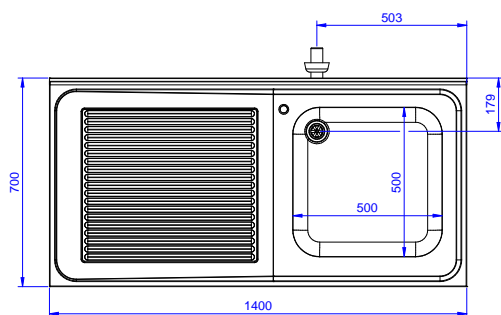

Descrizione

Articolo N° _____

Lavatoio in acciaio inox AISI 304 con piano di lavoro da 50 mm e spessore 8/10. Insonorizzato con piega salvamani sui bordi e dotato di involucro perimetrale ed angoli saldati. Gambe quadre in acciaio inox AISI 304 (40x40 mm) con piedini regolabili in altezza. Alzatina paraspruzzi posteriore con raggiatura 10 mm, altezza 100 mm e spessore 13 mm. Una vasca da 500x500xh250 mm dotata di tubo troppopieno e piletta di scarico da 2". Gocciolatoio stampato posizionato sulla parte sinistra.

Fronte

Lato

D = Scarico acqua

Alto

Informazioni chiave

Dimensioni esterne, larghezza:

132900 (SL14SN) 1400 mm

Dimensioni esterne, profondità:

700 mm

Dimensioni esterne, altezza:

900 mm

Dimensione alzatina, altezza:

100 mm

Dimensione alzatina, profondità:

13 mm

Dimensione alzatina, raggio:

R=10

Numero di vasche:

1

Dimensione vasca:

600x500xH300

Peso netto:

46 kg