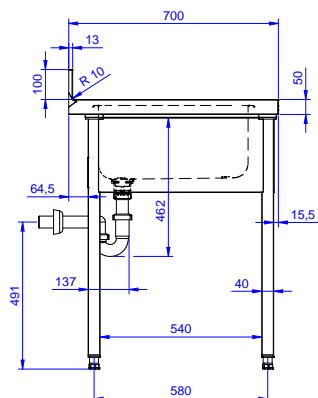

Descrizione

Articolo N° _____

Lavatoio in acciaio inox AISI 304 con piano di lavoro da 50 mm e spessore 8/10. Insonorizzato con piega salvamani sui bordi e dotato di involucro perimetrale ed angoli saldati. Gambe quadre in acciaio inox AISI 304 (40x40 mm) con piedini regolabili in altezza. Alzatina paraspruzzi posteriore con raggiatura 10 mm, altezza 100 mm e spessore 13 mm. Una vasca da 500x500xh250 mm dotata di tubo troppopieno e piletta di scarico da 2". Gocciolatoio stampato posizionato sulla parte sinistra.

Fronte

Lato

D = Scarico acqua

Alto

Informazioni chiave

Dimensioni esterne, larghezza:

132900 (SL14SN) 1400 mm

Dimensioni esterne, profondità:

700 mm

Dimensioni esterne, altezza:

900 mm

Dimensione alzatina, altezza:

100 mm

Dimensione alzatina, profondità:

13 mm

Dimensione alzatina, raggio:

R=10

Numero di vasche:

1

Dimensione vasca:

600x500xH300

Peso netto:

46 kg