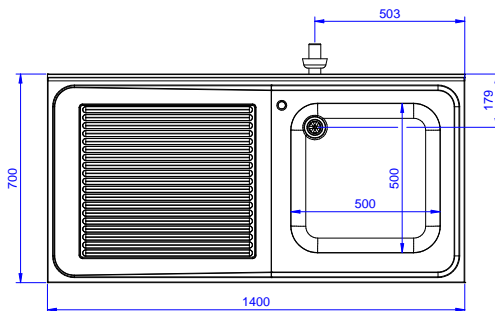

Descrizione

Articolo N° _____

Lavatoio in acciaio inox AISI 304 con piano di lavoro da 50 mm e spessore 8/10. Insonorizzato con piega salvamani sui bordi e dotato di involucro perimetrale ed angoli saldati. Gambe quadre in acciaio inox AISI 304 (40x40 mm) con piedini regolabili in altezza. Alzatina paraspruzzi posteriore con raggiatura 10 mm, altezza 100 mm e spessore 13 mm. Una vasca da 500x500xh250 mm dotata di tubo troppopieno e piletta di scarico da 2". Gocciolatoio stampato posizionato sulla parte sinistra.

Fronte

Lato

D = Scarico acqua

Alto

Informazioni chiave

Dimensioni esterne, larghezza:

132900 (SL14SN) 1400 mm

Dimensioni esterne, profondità:

700 mm

Dimensioni esterne, altezza:

900 mm

Dimensione alzatina, altezza:

100 mm

Dimensione alzatina, profondità:

13 mm

Dimensione alzatina, raggio:

R=10

Numero di vasche:

1

Dimensione vasca:

600x500xH300

Peso netto:

46 kg