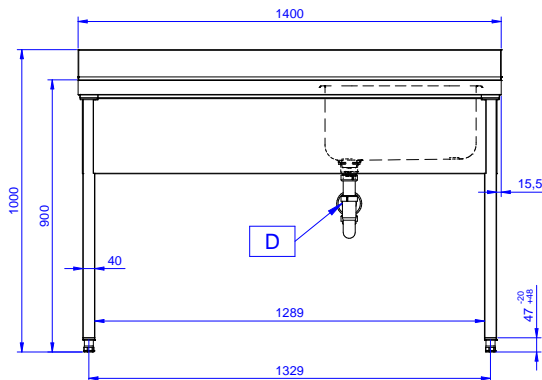

Descrizione

Articolo N° _____

Lavatoio in acciaio inox AISI 304 con piano di lavoro da 50 mm e spessore 8/10. Insonorizzato con piega salvamani sui bordi e dotato di involucro perimetrale ed angoli saldati. Gambe quadre in acciaio inox AISI 304 (40x40 mm) con piedini regolabili in altezza. Alzatina paraspruzzi posteriore con raggiatura 10 mm, altezza 100 mm e spessore 13 mm. Una vasca da 500x500xh250 mm dotata di tubo troppopieno e piletta di scarico da 2". Gocciolatoio stampato posizionato sulla parte sinistra.

Fronte

Lato

D = Scarico acqua

Alto

Informazioni chiave

Dimensioni esterne, larghezza:

132900 (SL14SN) 1400 mm

Dimensioni esterne, profondità:

700 mm

Dimensioni esterne, altezza:

900 mm

Dimensione alzatina, altezza:

100 mm

Dimensione alzatina, profondità:

13 mm

Dimensione alzatina, raggio:

R=10

Numero di vasche:

1

Dimensione vasca:

600x500xH300

Peso netto:

46 kg