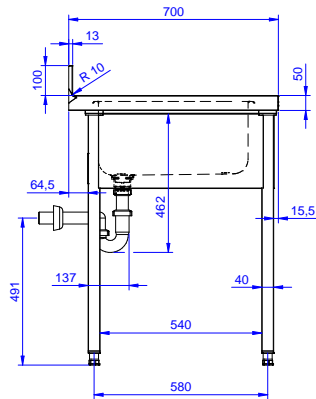

Descrizione

Articolo N° _____

Lavatoio in acciaio inox AISI 304 con piano di lavoro da 50 mm e spessore 8/10. Insonorizzato con piega salvamani sui bordi e dotato di involucro perimetrale ed angoli saldati. Gambe quadre in acciaio inox AISI 304 (40x40 mm) con piedini regolabili in altezza. Alzatina paraspruzzi posteriore con raggiatura 10 mm, altezza 100 mm e spessore 13 mm. Una vasca da 500x500xh250 mm dotata di tubo troppopieno e piletta di scarico da 2". Gocciolatoio stampato posizionato sulla parte sinistra.

Fronte

Lato

D = Scarico acqua

Alto

Informazioni chiave

Dimensioni esterne, larghezza:

132900 (SL14SN) 1400 mm

Dimensioni esterne, profondità:

700 mm

Dimensioni esterne, altezza:

900 mm

Dimensione alzatina, altezza:

100 mm

Dimensione alzatina, profondità:

13 mm

Dimensione alzatina, raggio:

R=10

Numero di vasche:

1

Dimensione vasca:

600x500xH300

Peso netto:

46 kg