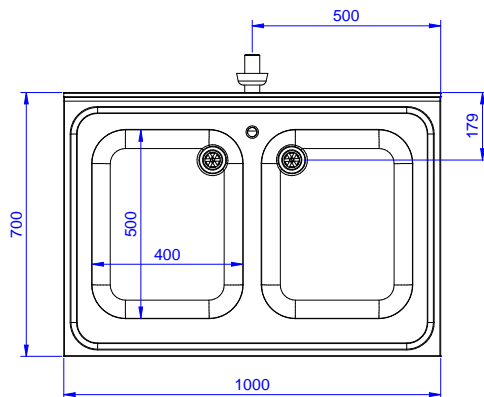

### Accessori opzionali

- Ripiano inferiore per tavoli e lavatoi da 1000 mm e per lavatoi per lavastoviglie sottotavolo da 1600 mm PNC 855144
- Kit 4 ruote, di cui 2 con freno, diam. 100 mm PNC 855150
- Sottotelaio 3 lati per tavoli da 1000 mm PNC 855151
- Sifone singolo in plastica da 1,5" per tavoli con vasca PNC 855306
- Rubinetto con leva a gomito con canna, 3/4" monoforo PNC 855322
- Rubinetto con leva a gomito con canna corta, 3/4" monoforo PNC 855323
- Rubinetto a pedale con canna e con pedali caldo e freddo, 3/4" PNC 855328
- - NOT TRANSLATED - PNC 855374
- - NOT TRANSLATED - PNC 855375
- Rubinetto a snodo monoforo (da montare sul piano) PNC 855382
- - NOT TRANSLATED - PNC 855383
- - NOT TRANSLATED - PNC 855384
- Rubinetto con doccia di prelavaggio monoforo (da montare sul piano) PNC 855385
- RUBINETTO CON LEVA A GOMITO DOCCIA+SNODO PNC 855386
- Rubinetto con doccia di prelavaggio e canna monoforo (da montare sul piano) PNC 855387
- - NOT TRANSLATED - PNC 855388
- - NOT TRANSLATED - PNC 855389
- - NOT TRANSLATED - PNC 855390
- Kit per fissaggio a pavimento di 2 gambe quadre composto da 2 piedini con flange e tasselli. PNC 865386
- Sifone singolo in plastica da 2" per lavatoi PNC 895313

**Fronte**

**Lato**

**D** = Scarico acqua

**Alto**

**Informazioni chiave**

**Dimensioni esterne, larghezza:**

**132901 (SL210N)** 1000 mm

**Dimensioni esterne, profondità:**

700 mm

**Dimensioni esterne, altezza:**

900 mm

**Dimensione alzatina, altezza:**

100 mm

**Dimensione alzatina, profondità:**

13 mm

**Dimensione alzatina, raggio:**

R=10

**Numero di vasche:**

2

**Dimensione vasca:**

400X500XH250

**Peso netto:**

40 kg