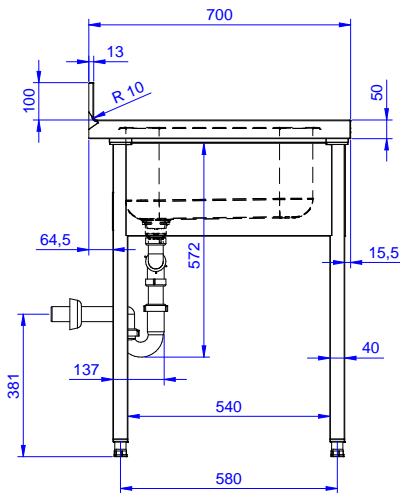

#### Articolo N°

Lavatoio in acciaio inox AISI 304 con piano di lavoro da 50 mm e spessore 8/10. Insonorizzato con piega salvamani sui bordi e dotato di involucro perimetrale ed angoli saldati. Gambe quadre in acciaio inox AISI 304 (40x40 mm) con piedini regolabili in altezza. Alzatina paraspruzzi posteriore con raggiatura 10 mm, altezza 100 mm e spessore 13 mm. Due vasche da 500x500xh250 mm dotate di tubo troppopieno e piletta di scarico da 2".

**Fronte**

**Lato**

**D** = Scarico acqua

**Alto**

**Informazioni chiave**

**Dimensioni esterne, larghezza:**

**132901 (SL210N)** 1000 mm

**Dimensioni esterne, profondità:**

700 mm

**Dimensioni esterne, altezza:**

900 mm

**Dimensione alzatina, altezza:**

100 mm

**Dimensione alzatina, profondità:**

13 mm

**Dimensione alzatina, raggio:**