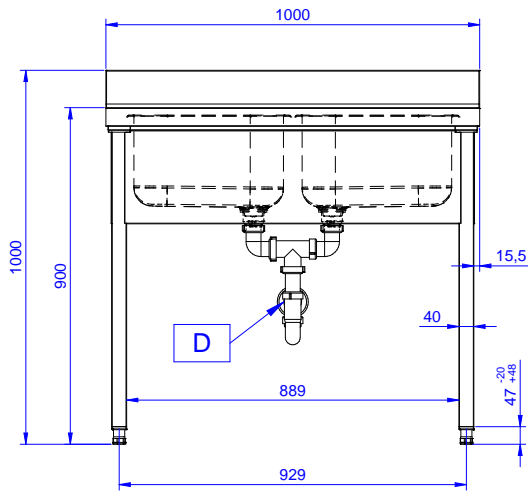

#### Articolo N°

Lavatoio in acciaio inox AISI 304 con piano di lavoro da 50 mm e spessore 8/10. Insonorizzato con piega salvamani sui bordi e dotato di involucro perimetrale ed angoli saldati. Gambe quadre in acciaio inox AISI 304 (40x40 mm) con piedini regolabili in altezza. Alzatina paraspruzzi posteriore con raggiatura 10 mm, altezza 100 mm e spessore 13 mm. Due vasche da 500x500xh250 mm dotate di tubo troppopieno e piletta di scarico da 2".

**Fronte**

**Lato**

**D** = Scarico acqua

**Alto**

**Informazioni chiave**

**Dimensioni esterne, larghezza:**

**132901 (SL210N)** 1000 mm

**Dimensioni esterne, profondità:**

700 mm

**Dimensioni esterne, altezza:**

900 mm

**Dimensione alzatina, altezza:**

100 mm

**Dimensione alzatina, profondità:**

13 mm

**Dimensione alzatina, raggio:**