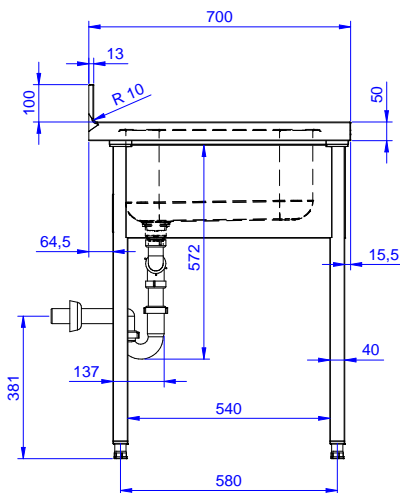

#### Articolo N°

Lavatoio in acciaio inox AISI 304 con piano di lavoro da 50 mm e spessore 8/10. Insonorizzato con piega salvamani sui bordi e dotato di involucro perimetrale ed angoli saldati. Gambe quadre in acciaio inox AISI 304 (40x40 mm) con piedini regolabili in altezza. Alzatina paraspruzzi posteriore con raggiatura 10 mm, altezza 100 mm e spessore 13 mm. Due vasche da 500x500xh250 mm dotate di tubo troppopieno e piletta di scarico da 2".

**Fronte**

**Lato**

**D** = Scarico acqua

**Alto**

**Informazioni chiave**

**Dimensioni esterne, larghezza:**

**132901 (SL210N)** 1000 mm

**Dimensioni esterne, profondità:**

700 mm

**Dimensioni esterne, altezza:**

900 mm

**Dimensione alzatina, altezza:**

100 mm

**Dimensione alzatina, profondità:**

13 mm

**Dimensione alzatina, raggio:**