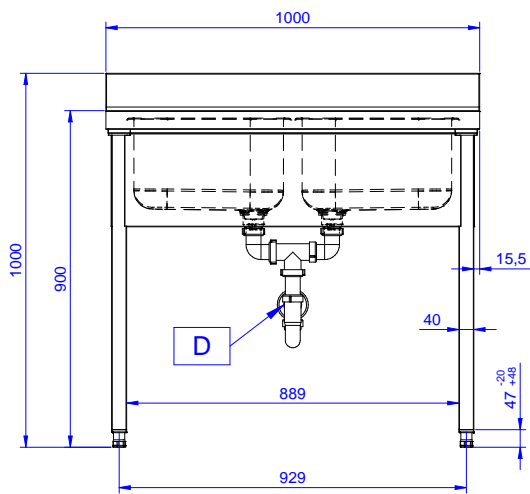

#### Articolo N°

Lavatoio in acciaio inox AISI 304 con piano di lavoro da 50 mm e spessore 8/10. Insonorizzato con piega salvamani sui bordi e dotato di involucro perimetrale ed angoli saldati. Gambe quadre in acciaio inox AISI 304 (40x40 mm) con piedini regolabili in altezza. Alzatina paraspruzzi posteriore con raggiatura 10 mm, altezza 100 mm e spessore 13 mm. Due vasche da 500x500xh250 mm dotate di tubo troppopieno e piletta di scarico da 2".

**Fronte**

**Lato**

**D** = Scarico acqua

**Alto**

**Informazioni chiave**

**Dimensioni esterne, larghezza:**

**132901 (SL210N)** 1000 mm

**Dimensioni esterne, profondità:**

700 mm

**Dimensioni esterne, altezza:**

900 mm

**Dimensione alzatina, altezza:**

100 mm

**Dimensione alzatina, profondità:**

13 mm

**Dimensione alzatina, raggio:**

R=10

**Numero di vasche:**

2

**Dimensione vasca:**

400X500XH250

**Peso netto:**

40 kg