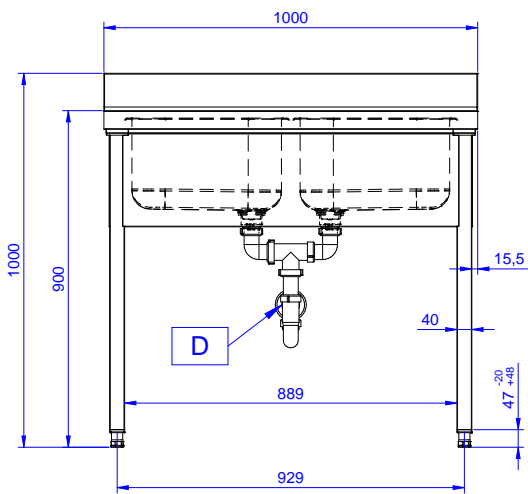

Articolo N°

Lavatoio in acciaio inox AISI 304 con piano di lavoro da 50 mm e spessore 8/10. Insonorizzato con piega salvamani sui bordi e dotato di involucro perimetrale ed angoli saldati. Gambe quadre in acciaio inox AISI 304 (40x40 mm) con piedini regolabili in altezza. Alzatina paraspruzzi posteriore con raggiatura 10 mm, altezza 100 mm e spessore 13 mm. Due vasche da 500x500xh250 mm dotate di tubo troppopieno e piletta di scarico da 2".

Fronte

Lato

D = Scarico acqua

Alto

Informazioni chiave

Dimensioni esterne, larghezza:

132901 (SL210N) 1000 mm

Dimensioni esterne, profondità:

700 mm

Dimensioni esterne, altezza:

900 mm

Dimensione alzatina, altezza:

100 mm

Dimensione alzatina, profondità:

13 mm

Dimensione alzatina, raggio:

R=10

Numero di vasche:

2

Dimensione vasca:

400X500XH250

Peso netto:

40 kg