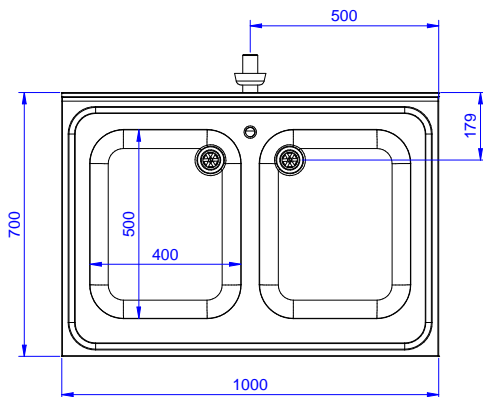

Articolo N°

Lavatoio in acciaio inox AISI 304 con piano di lavoro da 50 mm e spessore 8/10. Insonorizzato con piega salvamani sui bordi e dotato di involucro perimetrale ed angoli saldati. Gambe quadre in acciaio inox AISI 304 (40x40 mm) con piedini regolabili in altezza. Alzatina paraspruzzi posteriore con raggiatura 10 mm, altezza 100 mm e spessore 13 mm. Due vasche da 500x500xh250 mm dotate di tubo troppopieno e piletta di scarico da 2".

Fronte

Lato

D = Scarico acqua

Alto

Informazioni chiave

Dimensioni esterne, larghezza:

132901 (SL210N) 1000 mm

Dimensioni esterne, profondità:

700 mm

Dimensioni esterne, altezza:

900 mm

Dimensione alzatina, altezza:

100 mm

Dimensione alzatina, profondità:

13 mm

Dimensione alzatina, raggio:

R=10

Numero di vasche:

2

Dimensione vasca:

400X500XH250

Peso netto:

40 kg