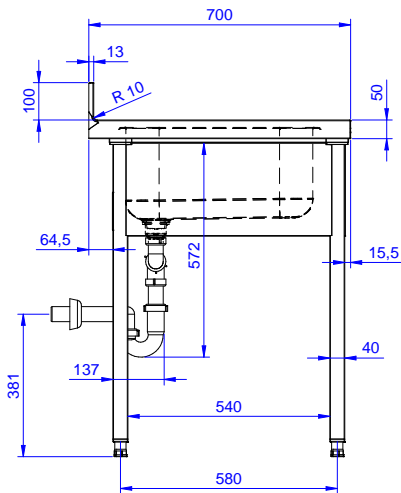

Articolo N°

Lavatoio in acciaio inox AISI 304 con piano di lavoro da 50 mm e spessore 8/10. Insonorizzato con piega salvamani sui bordi e dotato di involucro perimetrale ed angoli saldati. Gambe quadre in acciaio inox AISI 304 (40x40 mm) con piedini regolabili in altezza. Alzatina paraspruzzi posteriore con raggiatura 10 mm, altezza 100 mm e spessore 13 mm. Due vasche da 500x500xh250 mm dotate di tubo troppopieno e piletta di scarico da 2".

Fronte

Lato

D = Scarico acqua

Alto

Informazioni chiave

Dimensioni esterne, larghezza:

132901 (SL210N) 1000 mm

Dimensioni esterne, profondità:

700 mm

Dimensioni esterne, altezza:

900 mm

Dimensione alzatina, altezza:

100 mm

Dimensione alzatina, profondità:

13 mm

Dimensione alzatina, raggio:

R=10

Numero di vasche:

2

Dimensione vasca:

400X500XH250

Peso netto:

40 kg