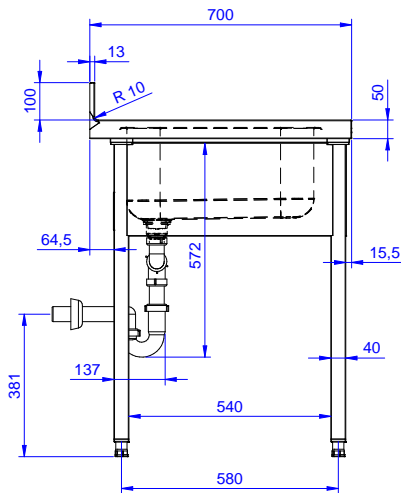

#### Articolo N°

Lavatoio in acciaio inox AISI 304 con piano di lavoro da 50 mm e spessore 8/10. Insonorizzato con piega salvamani sui bordi e dotato di involucro perimetrale ed angoli saldati. Gambe quadre in acciaio inox AISI 304 (40x40 mm) con piedini regolabili in altezza. Alzatina paraspruzzi posteriore con raggiatura 10 mm, altezza 100 mm e spessore 13 mm. Due vasche da 500x500xh250 mm dotate di tubo troppopieno e piletta di scarico da 2".

**Fronte**

**Lato**

**D** = Scarico acqua

**Alto**

**Informazioni chiave**

**Dimensioni esterne, larghezza:**

**132901 (SL210N)** 1000 mm

**Dimensioni esterne, profondità:**

700 mm

**Dimensioni esterne, altezza:**

900 mm

**Dimensione alzatina, altezza:**

100 mm

**Dimensione alzatina, profondità:**

13 mm

**Dimensione alzatina, raggio:**