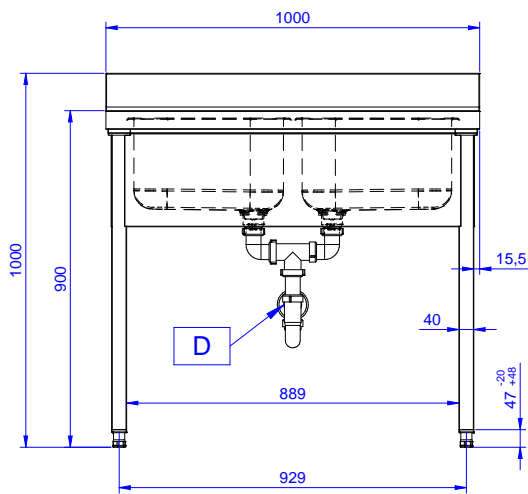

#### Articolo N°

Lavatoio in acciaio inox AISI 304 con piano di lavoro da 50 mm e spessore 8/10. Insonorizzato con piega salvamani sui bordi e dotato di involucro perimetrale ed angoli saldati. Gambe quadre in acciaio inox AISI 304 (40x40 mm) con piedini regolabili in altezza. Alzatina paraspruzzi posteriore con raggiatura 10 mm, altezza 100 mm e spessore 13 mm. Due vasche da 500x500xh250 mm dotate di tubo troppopieno e piletta di scarico da 2".

**Fronte**

**Lato**

**D** = Scarico acqua

**Alto**

**Informazioni chiave**

**Dimensioni esterne, larghezza:**

**132901 (SL210N)** 1000 mm

**Dimensioni esterne, profondità:**

700 mm

**Dimensioni esterne, altezza:**

900 mm

**Dimensione alzatina, altezza:**

100 mm

**Dimensione alzatina, profondità:**

13 mm

**Dimensione alzatina, raggio:**

R=10

**Numero di vasche:**

2

**Dimensione vasca:**

400X500XH250

**Peso netto:**

40 kg