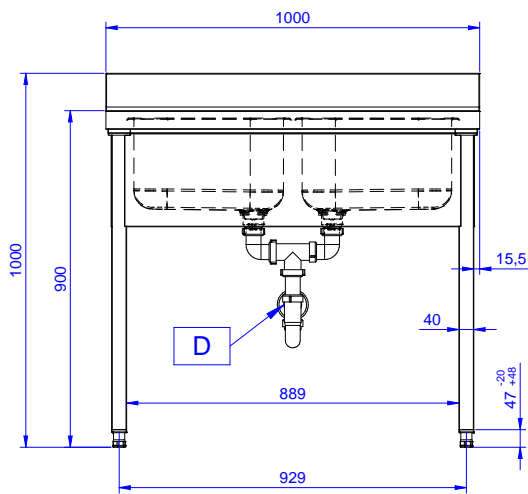

Articolo N°

Lavatoio in acciaio inox AISI 304 con piano di lavoro da 50 mm e spessore 8/10. Insonorizzato con piega salvamani sui bordi e dotato di involucro perimetrale ed angoli saldati. Gambe quadre in acciaio inox AISI 304 (40x40 mm) con piedini regolabili in altezza. Alzatina paraspruzzi posteriore con raggiatura 10 mm, altezza 100 mm e spessore 13 mm. Due vasche da 500x500xh250 mm dotate di tubo troppopieno e piletta di scarico da 2".

Fronte

Lato

D = Scarico acqua

Alto

Informazioni chiave

Dimensioni esterne, larghezza:

132901 (SL210N) 1000 mm

Dimensioni esterne, profondità:

700 mm

Dimensioni esterne, altezza:

900 mm

Dimensione alzatina, altezza:

100 mm

Dimensione alzatina, profondità:

13 mm

Dimensione alzatina, raggio:

R=10

Numero di vasche:

2

Dimensione vasca:

400X500XH250

Peso netto:

40 kg