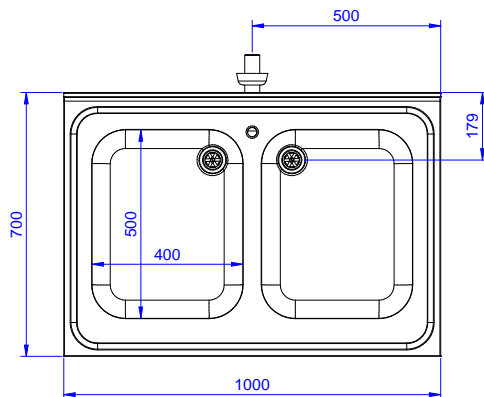

Articolo N°

Lavatoio in acciaio inox AISI 304 con piano di lavoro da 50 mm e spessore 8/10. Insonorizzato con piega salvamani sui bordi e dotato di involucro perimetrale ed angoli saldati. Gambe quadre in acciaio inox AISI 304 (40x40 mm) con piedini regolabili in altezza. Alzatina paraspruzzi posteriore con raggiatura 10 mm, altezza 100 mm e spessore 13 mm. Due vasche da 500x500xh250 mm dotate di tubo troppopieno e piletta di scarico da 2".

Fronte

Lato

D = Scarico acqua

Alto

Informazioni chiave

Dimensioni esterne, larghezza:

132901 (SL210N) 1000 mm

Dimensioni esterne, profondità:

700 mm

Dimensioni esterne, altezza:

900 mm

Dimensione alzatina, altezza:

100 mm

Dimensione alzatina, profondità:

13 mm

Dimensione alzatina, raggio:

R=10

Numero di vasche:

2

Dimensione vasca:

400X500XH250

Peso netto:

40 kg