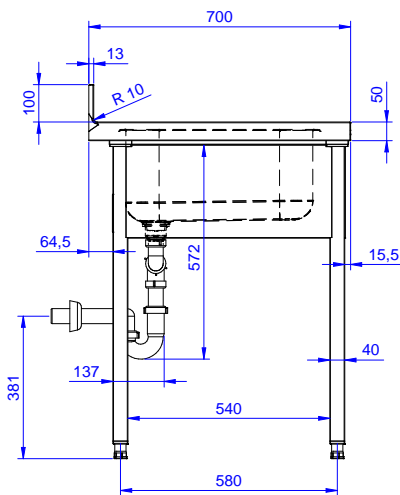

Articolo N°

Lavatoio in acciaio inox AISI 304 con piano di lavoro da 50 mm e spessore 8/10. Insonorizzato con piega salvamani sui bordi e dotato di involucro perimetrale ed angoli saldati. Gambe quadre in acciaio inox AISI 304 (40x40 mm) con piedini regolabili in altezza. Alzatina paraspruzzi posteriore con raggiatura 10 mm, altezza 100 mm e spessore 13 mm. Due vasche da 500x500xh250 mm dotate di tubo troppopieno e piletta di scarico da 2".

Fronte

Lato

D = Scarico acqua

Alto

Informazioni chiave

Dimensioni esterne, larghezza:

132901 (SL210N) 1000 mm

Dimensioni esterne, profondità:

700 mm

Dimensioni esterne, altezza:

900 mm

Dimensione alzatina, altezza:

100 mm

Dimensione alzatina, profondità:

13 mm

Dimensione alzatina, raggio:

R=10

Numero di vasche:

2

Dimensione vasca:

400X500XH250

Peso netto:

40 kg