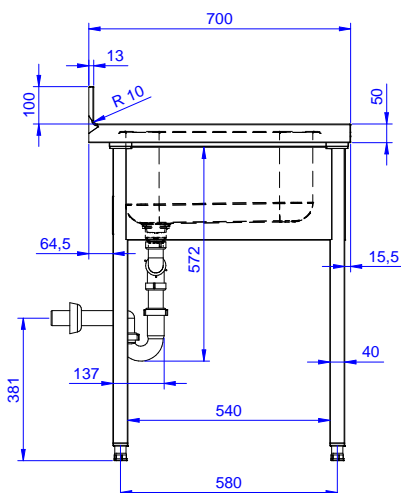

Articolo N°

Lavatoio in acciaio inox AISI 304 con piano di lavoro da 50 mm e spessore 8/10. Insonorizzato con piega salvamani sui bordi e dotato di involucro perimetrale ed angoli saldati. Gambe quadre in acciaio inox AISI 304 (40x40 mm) con piedini regolabili in altezza. Alzatina paraspruzzi posteriore con raggiatura 10 mm, altezza 100 mm e spessore 13 mm. Due vasche da 500x500xh250 mm dotate di tubo troppopieno e piletta di scarico da 2".

Fronte

Lato

D = Scarico acqua

Alto

Informazioni chiave

Dimensioni esterne, larghezza:

132901 (SL210N) 1000 mm

Dimensioni esterne, profondità:

700 mm

Dimensioni esterne, altezza:

900 mm

Dimensione alzatina, altezza:

100 mm

Dimensione alzatina, profondità:

13 mm

Dimensione alzatina, raggio:

R=10

Numero di vasche:

2

Dimensione vasca:

400X500XH250

Peso netto:

40 kg