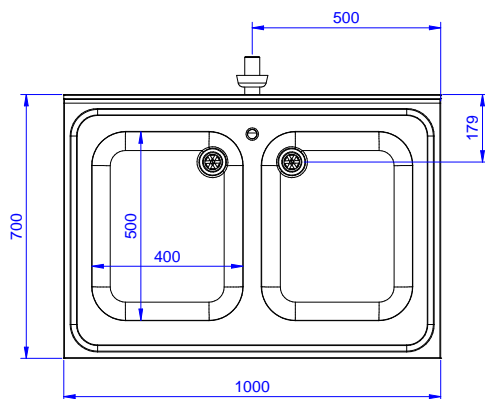

Articolo N°

Lavatoio in acciaio inox AISI 304 con piano di lavoro da 50 mm e spessore 8/10. Insonorizzato con piega salvamani sui bordi e dotato di involucro perimetrale ed angoli saldati. Gambe quadre in acciaio inox AISI 304 (40x40 mm) con piedini regolabili in altezza. Alzatina paraspruzzi posteriore con raggiatura 10 mm, altezza 100 mm e spessore 13 mm. Due vasche da 500x500xh250 mm dotate di tubo troppopieno e piletta di scarico da 2".

Fronte

Lato

D = Scarico acqua

Alto

Informazioni chiave

Dimensioni esterne, larghezza:

132901 (SL210N) 1000 mm

Dimensioni esterne, profondità:

700 mm

Dimensioni esterne, altezza:

900 mm

Dimensione alzatina, altezza:

100 mm

Dimensione alzatina, profondità:

13 mm

Dimensione alzatina, raggio:

R=10

Numero di vasche:

2

Dimensione vasca:

400X500XH250

Peso netto:

40 kg