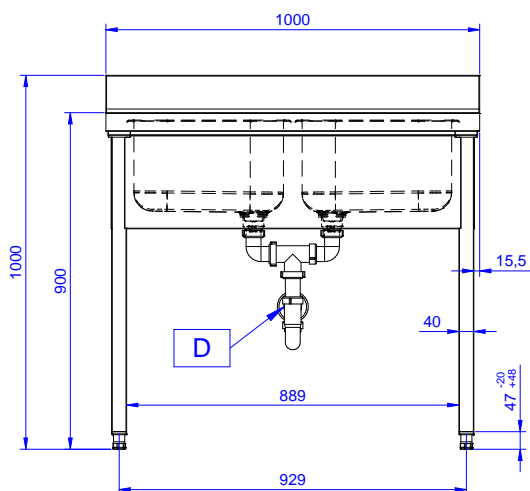

Articolo N°

Lavatoio in acciaio inox AISI 304 con piano di lavoro da 50 mm e spessore 8/10. Insonorizzato con piega salvamani sui bordi e dotato di involucro perimetrale ed angoli saldati. Gambe quadre in acciaio inox AISI 304 (40x40 mm) con piedini regolabili in altezza. Alzatina paraspruzzi posteriore con raggiatura 10 mm, altezza 100 mm e spessore 13 mm. Due vasche da 500x500xh250 mm dotate di tubo troppopieno e piletta di scarico da 2".

Fronte

Lato

D = Scarico acqua

Alto

Informazioni chiave

Dimensioni esterne, larghezza:

132901 (SL210N) 1000 mm

Dimensioni esterne, profondità:

700 mm

Dimensioni esterne, altezza:

900 mm

Dimensione alzatina, altezza:

100 mm

Dimensione alzatina, profondità:

13 mm

Dimensione alzatina, raggio:

R=10

Numero di vasche:

2

Dimensione vasca:

400X500XH250

Peso netto:

40 kg