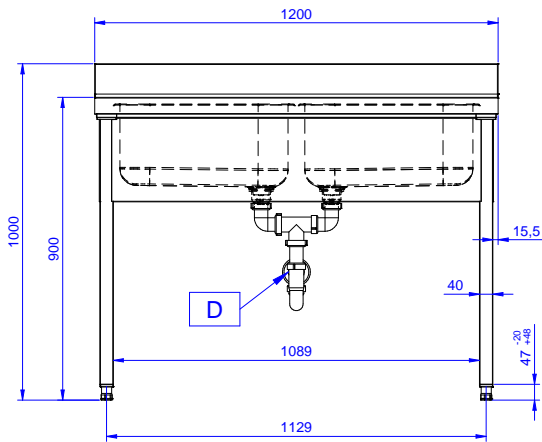

#### Articolo N°

Lavatoio in acciaio inox AISI 304 con piano di lavoro da 50 mm e spessore 8/10. Insonorizzato con piega salvamani sui bordi e dotato di involucro perimetrale ed angoli saldati. Gambe quadre in acciaio inox AISI 304 (40x40 mm) con piedini regolabili in altezza. Alzatina paraspruzzi posteriore con raggiatura 10 mm, altezza 100 mm e spessore 13 mm. Due vasche da 500x500xh250 mm dotate di tubo troppopieno e piletta di scarico da 2".

**Fronte**

**Lato**

**D** = Scarico acqua

**Alto**

**Informazioni chiave**

**Dimensioni esterne, larghezza:**

**132902 (SL212N)** 1200 mm

**Dimensioni esterne, profondità:**

700 mm

**Dimensioni esterne, altezza:**

900 mm

**Dimensione alzatina, altezza:**

100 mm

**Dimensione alzatina, profondità:**

13 mm

**Dimensione alzatina, raggio:**