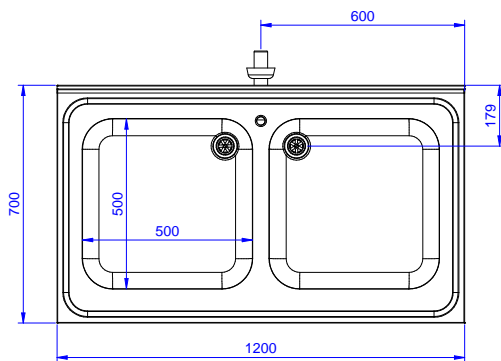

### Accessori opzionali

- Ripiano inferiore per tavoli e lavatoi da 1200 mm e per lavatoi per lavastoviglie sottotavolo da 1800 mm PNC 855145
- Kit 4 ruote, di cui 2 con freno, diam. 100 mm PNC 855150
- Sottotelaio 3 lati per tavoli da 1200 mm PNC 855152
- Sifone singolo in plastica da 1,5 " per tavoli con vasca PNC 855306
- Rubinetto con leva a gomito con canna, 3/4" monoforo PNC 855322
- Rubinetto con leva a gomito con canna corta, 3/4" monoforo PNC 855323
- Rubinetto a pedale con canna e con pedali caldo e freddo, 3/4" PNC 855328
- - NOT TRANSLATED - PNC 855374
- - NOT TRANSLATED - PNC 855375
- Rubinetto a snodo monoforo (da montare sul piano) PNC 855382
- - NOT TRANSLATED - PNC 855383
- - NOT TRANSLATED - PNC 855384
- Rubinetto con doccia di prelavaggio monoforo (da montare sul piano) PNC 855385
- RUBINETTO CON LEVA A GOMITO DOCCIA+SNODO PNC 855386
- Rubinetto con doccia di prelavaggio e canna monoforo (da montare sul piano) PNC 855387
- - NOT TRANSLATED - PNC 855388
- - NOT TRANSLATED - PNC 855389
- - NOT TRANSLATED - PNC 855390
- Kit per fissaggio a pavimento di 2 gambe quadre composto da 2 piedini con flange e tasselli. PNC 865386
- Sifone singolo in plastica da 2 " per lavatoi PNC 895313

**Fronte**

**Lato**

**D** = Scarico acqua

**Alto**

**Informazioni chiave**

**Dimensioni esterne, larghezza:**

**132902 (SL212N)** 1200 mm

**Dimensioni esterne, profondità:**

700 mm

**Dimensioni esterne, altezza:**

900 mm

**Dimensione alzatina, altezza:**

100 mm

**Dimensione alzatina, profondità:**

13 mm

**Dimensione alzatina, raggio:**