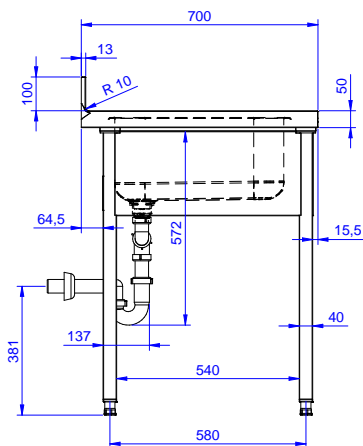

#### Articolo N°

Lavatoio in acciaio inox AISI 304 con piano di lavoro da 50 mm e spessore 8/10. Insonorizzato con piega salvamani sui bordi e dotato di involucro perimetrale ed angoli saldati. Gambe quadre in acciaio inox AISI 304 (40x40 mm) con piedini regolabili in altezza. Alzatina paraspruzzi posteriore con raggiatura 10 mm, altezza 100 mm e spessore 13 mm. Due vasche da 500x500xh250 mm dotate di tubo troppopieno e piletta di scarico da 2".

**Fronte**

**Lato**

**D** = Scarico acqua

**Alto**

**Informazioni chiave**

**Dimensioni esterne, larghezza:**

**132902 (SL212N)** 1200 mm

**Dimensioni esterne, profondità:**

700 mm

**Dimensioni esterne, altezza:**

900 mm

**Dimensione alzatina, altezza:**

100 mm

**Dimensione alzatina, profondità:**

13 mm

**Dimensione alzatina, raggio:**