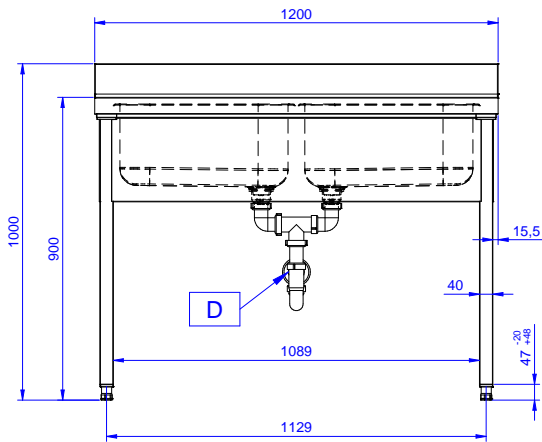

Articolo N°

Lavatoio in acciaio inox AISI 304 con piano di lavoro da 50 mm e spessore 8/10. Insonorizzato con piega salvamani sui bordi e dotato di involucro perimetrale ed angoli saldati. Gambe quadre in acciaio inox AISI 304 (40x40 mm) con piedini regolabili in altezza. Alzatina paraspruzzi posteriore con raggiatura 10 mm, altezza 100 mm e spessore 13 mm. Due vasche da 500x500xh250 mm dotate di tubo troppopieno e piletta di scarico da 2".

Fronte

Lato

D = Scarico acqua

Alto

Informazioni chiave

Dimensioni esterne, larghezza:

132902 (SL212N) 1200 mm

Dimensioni esterne, profondità:

700 mm

Dimensioni esterne, altezza:

900 mm

Dimensione alzatina, altezza:

100 mm

Dimensione alzatina, profondità:

13 mm

Dimensione alzatina, raggio:

R=10

Numero di vasche:

2

Dimensione vasca:

500x500xH250

Peso netto:

42 kg