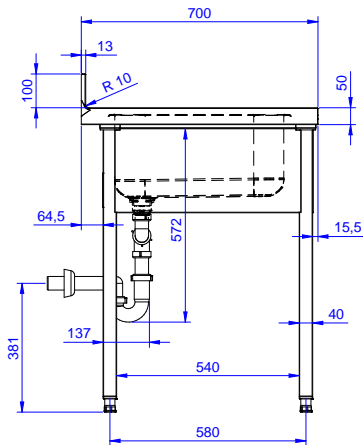

Articolo N°

Lavatoio in acciaio inox AISI 304 con piano di lavoro da 50 mm e spessore 8/10. Insonorizzato con piega salvamani sui bordi e dotato di involucro perimetrale ed angoli saldati. Gambe quadre in acciaio inox AISI 304 (40x40 mm) con piedini regolabili in altezza. Alzatina paraspruzzi posteriore con raggiatura 10 mm, altezza 100 mm e spessore 13 mm. Due vasche da 500x500xh250 mm dotate di tubo troppopieno e piletta di scarico da 2".

Fronte

Lato

D = Scarico acqua

Alto

Informazioni chiave

Dimensioni esterne, larghezza:

132902 (SL212N) 1200 mm

Dimensioni esterne, profondità:

700 mm

Dimensioni esterne, altezza:

900 mm

Dimensione alzatina, altezza:

100 mm

Dimensione alzatina, profondità:

13 mm

Dimensione alzatina, raggio:

R=10

Numero di vasche:

2

Dimensione vasca:

500x500xH250

Peso netto:

42 kg