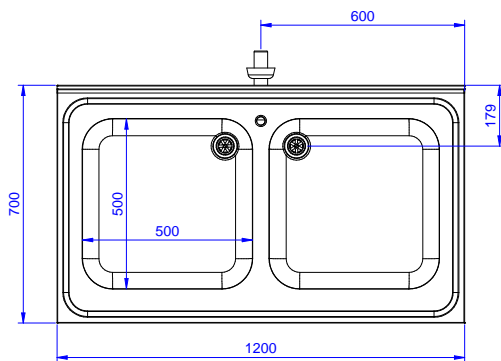

Articolo N°

Lavatoio in acciaio inox AISI 304 con piano di lavoro da 50 mm e spessore 8/10. Insonorizzato con piega salvamani sui bordi e dotato di involucro perimetrale ed angoli saldati. Gambe quadre in acciaio inox AISI 304 (40x40 mm) con piedini regolabili in altezza. Alzatina paraspruzzi posteriore con raggiatura 10 mm, altezza 100 mm e spessore 13 mm. Due vasche da 500x500xh250 mm dotate di tubo troppopieno e piletta di scarico da 2".

Fronte

Lato

D = Scarico acqua

Alto

Informazioni chiave

Dimensioni esterne, larghezza:

132902 (SL212N) 1200 mm

Dimensioni esterne, profondità:

700 mm

Dimensioni esterne, altezza:

900 mm

Dimensione alzatina, altezza:

100 mm

Dimensione alzatina, profondità:

13 mm

Dimensione alzatina, raggio:

R=10

Numero di vasche:

2

Dimensione vasca:

500x500xH250

Peso netto:

42 kg