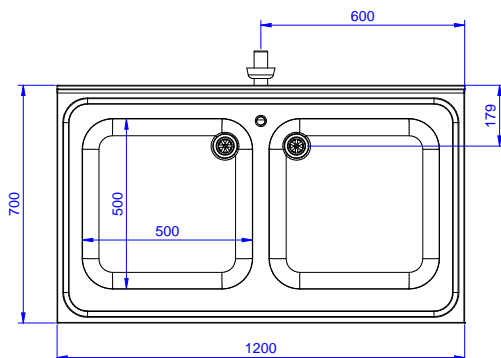

Articolo N°

Lavatoio in acciaio inox AISI 304 con piano di lavoro da 50 mm e spessore 8/10. Insonorizzato con piega salvamani sui bordi e dotato di involucro perimetrale ed angoli saldati. Gambe quadre in acciaio inox AISI 304 (40x40 mm) con piedini regolabili in altezza. Alzatina paraspruzzi posteriore con raggiatura 10 mm, altezza 100 mm e spessore 13 mm. Due vasche da 500x500xh250 mm dotate di tubo troppopieno e piletta di scarico da 2".

Fronte

Lato

D = Scarico acqua

Alto

Informazioni chiave

Dimensioni esterne, larghezza:

132902 (SL212N) 1200 mm

Dimensioni esterne, profondità:

700 mm

Dimensioni esterne, altezza:

900 mm

Dimensione alzatina, altezza:

100 mm

Dimensione alzatina, profondità:

13 mm

Dimensione alzatina, raggio:

R=10

Numero di vasche:

2

Dimensione vasca:

500x500xH250

Peso netto:

42 kg