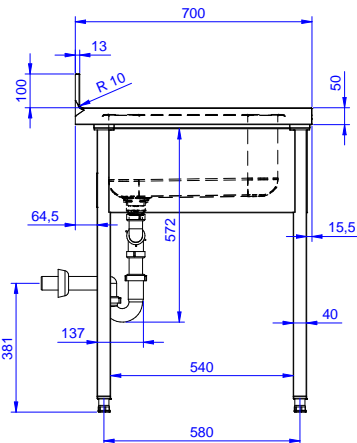

Articolo N°

Lavatoio in acciaio inox AISI 304 con piano di lavoro da 50 mm e spessore 8/10. Insonorizzato con piega salvamani sui bordi e dotato di involucro perimetrale ed angoli saldati. Gambe quadre in acciaio inox AISI 304 (40x40 mm) con piedini regolabili in altezza. Alzatina paraspruzzi posteriore con raggiatura 10 mm, altezza 100 mm e spessore 13 mm. Due vasche da 500x500xh250 mm dotate di tubo troppopieno e piletta di scarico da 2".

Fronte

Lato

D = Scarico acqua

Alto

Informazioni chiave

Dimensioni esterne, larghezza:

132902 (SL212N) 1200 mm

Dimensioni esterne, profondità:

700 mm

Dimensioni esterne, altezza:

900 mm

Dimensione alzatina, altezza:

100 mm

Dimensione alzatina, profondità:

13 mm

Dimensione alzatina, raggio:

R=10

Numero di vasche:

2

Dimensione vasca:

500x500xH250

Peso netto:

42 kg