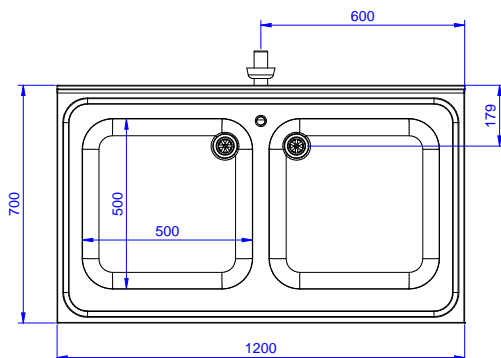

### Accessori opzionali

- Ripiano inferiore per tavoli e lavatoi da 1200 mm e per lavatoi per lavastoviglie sottotavolo da 1800 mm PNC 855145
- Kit 4 ruote, di cui 2 con freno, diam. 100 mm PNC 855150
- Sottotelaio 3 lati per tavoli da 1200 mm PNC 855152
- Sifone singolo in plastica da 1,5 " per tavoli con vasca PNC 855306
- Rubinetto con leva a gomito con canna, 3/4" monoforo PNC 855322
- Rubinetto con leva a gomito con canna corta, 3/4" monoforo PNC 855323
- Rubinetto a pedale con canna e con pedali caldo e freddo, 3/4" PNC 855328
- - NOT TRANSLATED - PNC 855374
- - NOT TRANSLATED - PNC 855375
- Rubinetto a snodo monoforo (da montare sul piano) PNC 855382
- - NOT TRANSLATED - PNC 855383
- - NOT TRANSLATED - PNC 855384
- Rubinetto con doccia di prelavaggio monoforo (da montare sul piano) PNC 855385
- RUBINETTO CON LEVA A GOMITO DOCCIA+SNODO PNC 855386
- Rubinetto con doccia di prelavaggio e canna monoforo (da montare sul piano) PNC 855387
- - NOT TRANSLATED - PNC 855388
- - NOT TRANSLATED - PNC 855389
- - NOT TRANSLATED - PNC 855390
- Kit per fissaggio a pavimento di 2 gambe quadre composto da 2 piedini con flange e tasselli. PNC 865386
- Sifone singolo in plastica da 2 " per lavatoi PNC 895313

**Fronte**

**Lato**

**D** = Scarico acqua

**Alto**

**Informazioni chiave**

**Dimensioni esterne, larghezza:**

**132902 (SL212N)** 1200 mm

**Dimensioni esterne, profondità:**

700 mm

**Dimensioni esterne, altezza:**

900 mm

**Dimensione alzatina, altezza:**

100 mm

**Dimensione alzatina, profondità:**

13 mm

**Dimensione alzatina, raggio:**