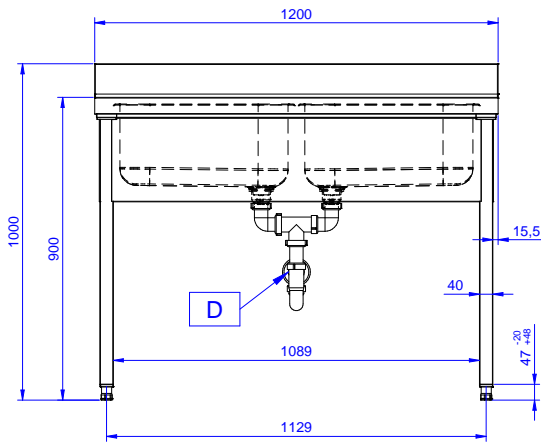

#### Articolo N°

Lavatoio in acciaio inox AISI 304 con piano di lavoro da 50 mm e spessore 8/10. Insonorizzato con piega salvamani sui bordi e dotato di involucro perimetrale ed angoli saldati. Gambe quadre in acciaio inox AISI 304 (40x40 mm) con piedini regolabili in altezza. Alzatina paraspruzzi posteriore con raggiatura 10 mm, altezza 100 mm e spessore 13 mm. Due vasche da 500x500xh250 mm dotate di tubo troppopieno e piletta di scarico da 2".

**Fronte**

**Lato**

**D** = Scarico acqua

**Alto**

**Informazioni chiave**

**Dimensioni esterne, larghezza:**

**132902 (SL212N)** 1200 mm

**Dimensioni esterne, profondità:**

700 mm

**Dimensioni esterne, altezza:**

900 mm

**Dimensione alzatina, altezza:**

100 mm

**Dimensione alzatina, profondità:**

13 mm

**Dimensione alzatina, raggio:**