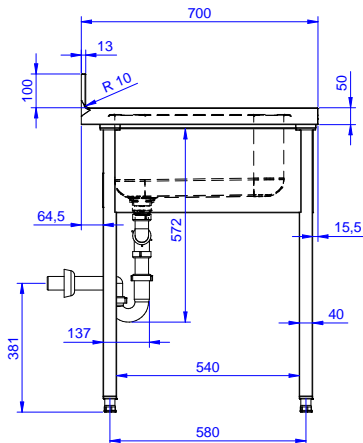

#### Articolo N°

Lavatoio in acciaio inox AISI 304 con piano di lavoro da 50 mm e spessore 8/10. Insonorizzato con piega salvamani sui bordi e dotato di involucro perimetrale ed angoli saldati. Gambe quadre in acciaio inox AISI 304 (40x40 mm) con piedini regolabili in altezza. Alzatina paraspruzzi posteriore con raggiatura 10 mm, altezza 100 mm e spessore 13 mm. Due vasche da 500x500xh250 mm dotate di tubo troppopieno e piletta di scarico da 2".

**Fronte**

**Lato**

**D** = Scarico acqua

**Alto**

**Informazioni chiave**

**Dimensioni esterne, larghezza:**

**132902 (SL212N)** 1200 mm

**Dimensioni esterne, profondità:**

700 mm

**Dimensioni esterne, altezza:**

900 mm

**Dimensione alzatina, altezza:**

100 mm

**Dimensione alzatina, profondità:**

13 mm

**Dimensione alzatina, raggio:**