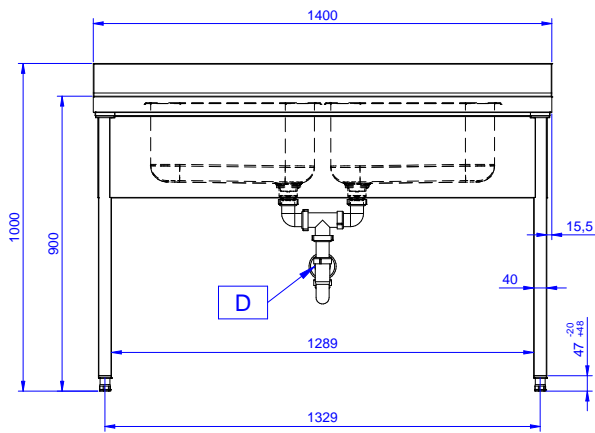

Fronte

Lato