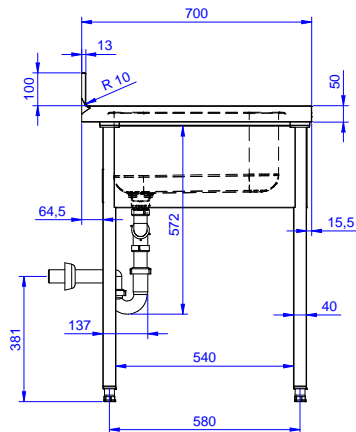

D = Scarico acqua