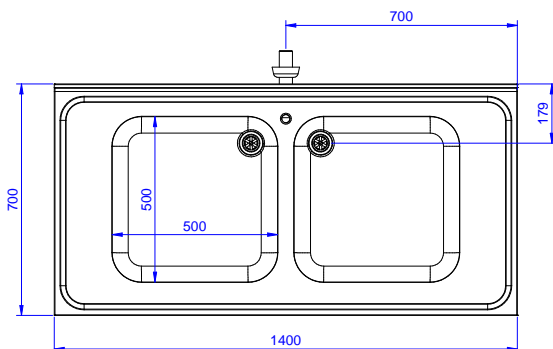

#### Articolo N°

Lavatoio in acciaio inox AISI 304 con piano di lavoro da 50 mm e spessore 8/10. Insonorizzato con piega salvamani sui bordi e dotato di involucro perimetrale ed angoli saldati. Gambe quadre in acciaio inox AISI 304 (40x40 mm) con piedini regolabili in altezza. Alzatina paraspruzzi posteriore con raggiatura 10 mm, altezza 100 mm e spessore 13 mm. Due vasche da 500x500xh250 mm dotate di tubo troppopieno e piletta di scarico da 2".

**Fronte**

**Lato**

**D** = Scarico acqua

**Alto**

## Informazioni chiave

**Dimensioni esterne, larghezza:**

**132903 (SL214N)** 1400 mm

**Dimensioni esterne, profondità:**

700 mm

**Dimensioni esterne, altezza:**

900 mm

**Dimensione alzatina, altezza:**

100 mm

**Dimensione alzatina, profondità:**

13 mm

**Dimensione alzatina, raggio:**

R=10

**Numero di vasche:**

2

**Dimensione vasca:**