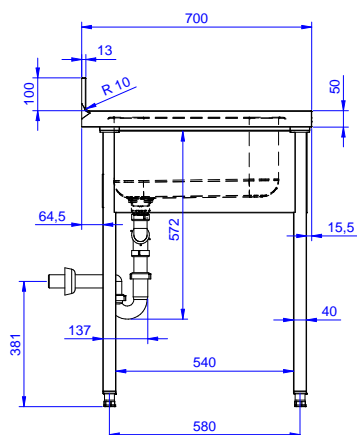

Articolo N°

Lavatoio in acciaio inox AISI 304 con piano di lavoro da 50 mm e spessore 8/10. Insonorizzato con piega salvamani sui bordi e dotato di involucro perimetrale ed angoli saldati. Gambe quadre in acciaio inox AISI 304 (40x40 mm) con piedini regolabili in altezza. Alzatina paraspruzzi posteriore con raggiatura 10 mm, altezza 100 mm e spessore 13 mm. Due vasche da 500x500xh250 mm dotate di tubo troppopieno e piletta di scarico da 2".

Fronte

Lato

D = Scarico acqua

Alto

Informazioni chiave

Dimensioni esterne, larghezza:

132903 (SL214N) 1400 mm

Dimensioni esterne, profondità:

700 mm

Dimensioni esterne, altezza:

900 mm

Dimensione alzatina, altezza:

100 mm

Dimensione alzatina, profondità:

13 mm

Dimensione alzatina, raggio:

R=10

Numero di vasche:

2

Dimensione vasca:

500x500xH250

Peso netto:

45 kg