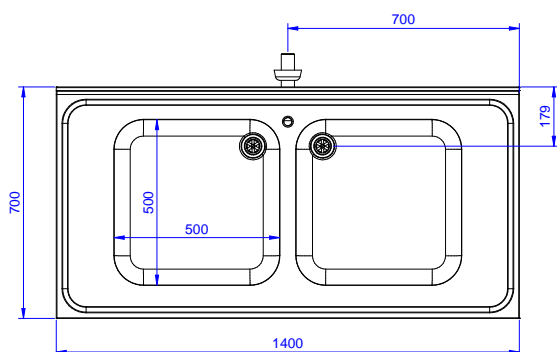

Articolo N°

Lavatoio in acciaio inox AISI 304 con piano di lavoro da 50 mm e spessore 8/10. Insonorizzato con piega salvamani sui bordi e dotato di involucro perimetrale ed angoli saldati. Gambe quadre in acciaio inox AISI 304 (40x40 mm) con piedini regolabili in altezza. Alzatina paraspruzzi posteriore con raggiatura 10 mm, altezza 100 mm e spessore 13 mm. Due vasche da 500x500xh250 mm dotate di tubo troppopieno e piletta di scarico da 2".

Fronte

Lato

D = Scarico acqua

Alto

Informazioni chiave

Dimensioni esterne, larghezza:

132903 (SL214N) 1400 mm

Dimensioni esterne, profondità:

700 mm

Dimensioni esterne, altezza:

900 mm

Dimensione alzatina, altezza:

100 mm

Dimensione alzatina, profondità:

13 mm

Dimensione alzatina, raggio:

R=10

Numero di vasche:

2

Dimensione vasca:

500x500xH250

Peso netto:

45 kg