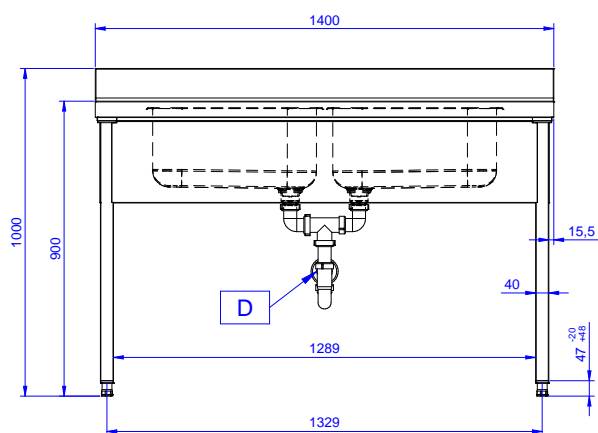

Articolo N°

Lavatoio in acciaio inox AISI 304 con piano di lavoro da 50 mm e spessore 8/10. Insonorizzato con piega salvamani sui bordi e dotato di involucro perimetrale ed angoli saldati. Gambe quadre in acciaio inox AISI 304 (40x40 mm) con piedini regolabili in altezza. Alzatina paraspruzzi posteriore con raggiatura 10 mm, altezza 100 mm e spessore 13 mm. Due vasche da 500x500xh250 mm dotate di tubo troppopieno e piletta di scarico da 2".

Fronte

Lato

D = Scarico acqua

Alto

Informazioni chiave

Dimensioni esterne, larghezza:

132903 (SL214N) 1400 mm

Dimensioni esterne, profondità:

700 mm

Dimensioni esterne, altezza:

900 mm

Dimensione alzatina, altezza:

100 mm

Dimensione alzatina, profondità:

13 mm

Dimensione alzatina, raggio:

R=10

Numero di vasche:

2

Dimensione vasca:

500x500xH250

Peso netto:

45 kg