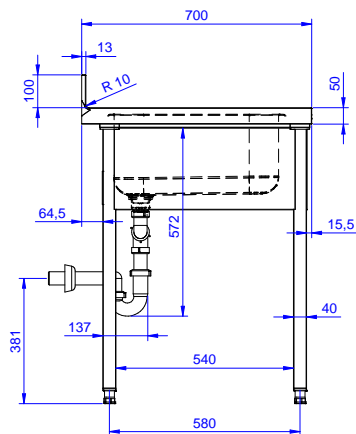

Articolo N°

Lavatoio in acciaio inox AISI 304 con piano di lavoro da 50 mm e spessore 8/10. Insonorizzato con piega salvamani sui bordi e dotato di involucro perimetrale ed angoli saldati. Gambe quadre in acciaio inox AISI 304 (40x40 mm) con piedini regolabili in altezza. Alzatina paraspruzzi posteriore con raggiatura 10 mm, altezza 100 mm e spessore 13 mm. Due vasche da 500x500xh250 mm dotate di tubo troppopieno e piletta di scarico da 2".

Fronte

Lato

D = Scarico acqua

Alto

Informazioni chiave

Dimensioni esterne, larghezza:

132903 (SL214N) 1400 mm

Dimensioni esterne, profondità:

700 mm

Dimensioni esterne, altezza:

900 mm

Dimensione alzatina, altezza:

100 mm

Dimensione alzatina, profondità:

13 mm

Dimensione alzatina, raggio:

R=10

Numero di vasche:

2

Dimensione vasca:

500x500xH250

Peso netto:

45 kg