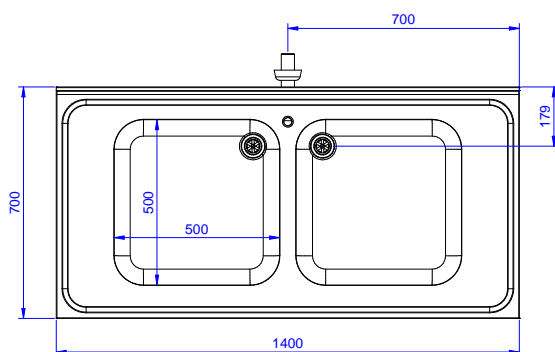

Articolo N°

Lavatoio in acciaio inox AISI 304 con piano di lavoro da 50 mm e spessore 8/10. Insonorizzato con piega salvamani sui bordi e dotato di involucro perimetrale ed angoli saldati. Gambe quadre in acciaio inox AISI 304 (40x40 mm) con piedini regolabili in altezza. Alzatina paraspruzzi posteriore con raggiatura 10 mm, altezza 100 mm e spessore 13 mm. Due vasche da 500x500xh250 mm dotate di tubo troppopieno e piletta di scarico da 2".

Fronte

Lato

D = Scarico acqua

Alto

Informazioni chiave

Dimensioni esterne, larghezza:

132903 (SL214N) 1400 mm

Dimensioni esterne, profondità:

700 mm

Dimensioni esterne, altezza:

900 mm

Dimensione alzatina, altezza:

100 mm

Dimensione alzatina, profondità:

13 mm

Dimensione alzatina, raggio:

R=10

Numero di vasche:

2

Dimensione vasca:

500x500xH250

Peso netto:

45 kg