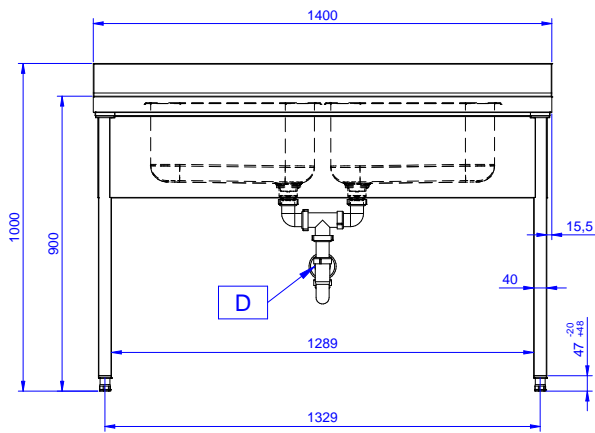

Articolo N°

Lavatoio in acciaio inox AISI 304 con piano di lavoro da 50 mm e spessore 8/10. Insonorizzato con piega salvamani sui bordi e dotato di involucro perimetrale ed angoli saldati. Gambe quadre in acciaio inox AISI 304 (40x40 mm) con piedini regolabili in altezza. Alzatina paraspruzzi posteriore con raggiatura 10 mm, altezza 100 mm e spessore 13 mm. Due vasche da 500x500xh250 mm dotate di tubo troppopieno e piletta di scarico da 2".

Fronte

Lato

D = Scarico acqua

Alto

Informazioni chiave

Dimensioni esterne, larghezza:

132903 (SL214N) 1400 mm

Dimensioni esterne, profondità:

700 mm

Dimensioni esterne, altezza:

900 mm

Dimensione alzatina, altezza:

100 mm

Dimensione alzatina, profondità:

13 mm

Dimensione alzatina, raggio:

R=10

Numero di vasche:

2

Dimensione vasca:

500x500xH250

Peso netto:

45 kg