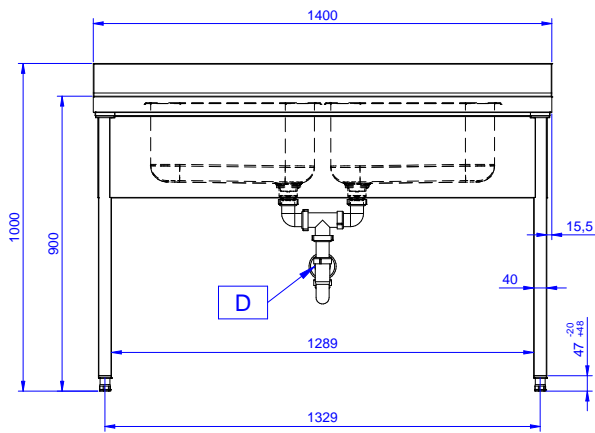

#### Articolo N°

Lavatoio in acciaio inox AISI 304 con piano di lavoro da 50 mm e spessore 8/10. Insonorizzato con piega salvamani sui bordi e dotato di involucro perimetrale ed angoli saldati. Gambe quadre in acciaio inox AISI 304 (40x40 mm) con piedini regolabili in altezza. Alzatina paraspruzzi posteriore con raggiatura 10 mm, altezza 100 mm e spessore 13 mm. Due vasche da 500x500xh250 mm dotate di tubo troppopieno e piletta di scarico da 2".

**Fronte**

**Lato**

**D** = Scarico acqua

**Alto**

**Informazioni chiave**

**Dimensioni esterne, larghezza:**

**132903 (SL214N)** 1400 mm

**Dimensioni esterne, profondità:**

900 mm

**Dimensioni esterne, altezza:**

1000 mm

**Dimensione alzatina, altezza:**

100 mm

**Dimensione alzatina, profondità:**

13 mm

**Dimensione alzatina, raggio:**