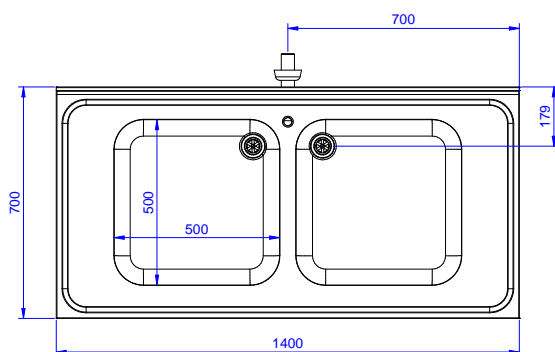

### Accessori opzionali

- Ripiano inferiore per tavoli e lavatoi da 1400 mm PNC 855146
- Kit 4 ruote, di cui 2 con freno, diam. 100 mm PNC 855150
- Sottotelaio 3 lati per tavoli da 1400 mm PNC 855153
- Sifone singolo in plastica da 1,5 " per tavoli con vasca PNC 855306
- Rubinetto con leva a gomito con canna, 3/4" monoforo PNC 855322
- Rubinetto con leva a gomito con canna corta, 3/4" monoforo PNC 855323
- Rubinetto a pedale con canna e con pedali caldo e freddo, 3/4" PNC 855328
- - NOT TRANSLATED - PNC 855374
- - NOT TRANSLATED - PNC 855375
- Rubinetto a snodo monoforo (da montare sul piano) PNC 855382
- - NOT TRANSLATED - PNC 855383
- - NOT TRANSLATED - PNC 855384
- Rubinetto con doccia di prelavaggio monoforo (da montare sul piano) PNC 855385
- RUBINETTO CON LEVA A GOMITO DOCCIA+SNODO PNC 855386
- Rubinetto con doccia di prelavaggio e canna monoforo (da montare sul piano) PNC 855387
- - NOT TRANSLATED - PNC 855388
- - NOT TRANSLATED - PNC 855389
- - NOT TRANSLATED - PNC 855390
- Kit per fissaggio a pavimento di 2 gambe quadre composto da 2 piedini con flange e tasselli. PNC 865386
- Sifone singolo in plastica da 2 " per lavatoi PNC 895313

**Fronte**

**Lato**

**D** = Scarico acqua

**Alto**

**Informazioni chiave**

**Dimensioni esterne, larghezza:**

**132903 (SL214N)** 1400 mm

**Dimensioni esterne, profondità:**

900 mm

**Dimensioni esterne, altezza:**

1000 mm

**Dimensione alzatina, altezza:**

100 mm

**Dimensione alzatina, profondità:**

13 mm

**Dimensione alzatina, raggio:**

R=10

**Numero di vasche:**

2

**Dimensione vasca:**

500x500xH250

**Peso netto:**

45 kg