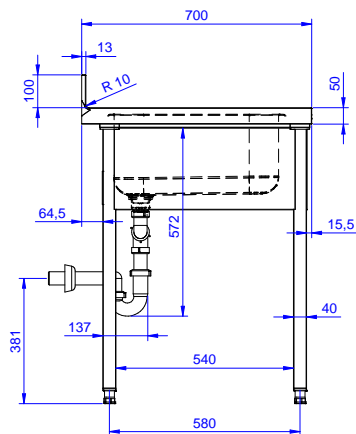

#### Articolo N°

Lavatoio in acciaio inox AISI 304 con piano di lavoro da 50 mm e spessore 8/10. Insonorizzato con piega salvamani sui bordi e dotato di involucro perimetrale ed angoli saldati. Gambe quadre in acciaio inox AISI 304 (40x40 mm) con piedini regolabili in altezza. Alzatina paraspruzzi posteriore con raggiatura 10 mm, altezza 100 mm e spessore 13 mm. Due vasche da 500x500xh250 mm dotate di tubo troppopieno e piletta di scarico da 2".

### Accessori opzionali

- Ripiano inferiore per tavoli e lavatoi da 1400 mm PNC 855146
- Kit 4 ruote, di cui 2 con freno, diam. 100 mm PNC 855150
- Sottotelaio 3 lati per tavoli da 1400 mm PNC 855153
- Sifone singolo in plastica da 1,5 " per tavoli con vasca PNC 855306
- Rubinetto con leva a gomito con canna, 3/4" monoforo PNC 855322
- Rubinetto con leva a gomito con canna corta, 3/4" monoforo PNC 855323
- Rubinetto a pedale con canna e con pedali caldo e freddo, 3/4" PNC 855328
- - NOT TRANSLATED - PNC 855374
- - NOT TRANSLATED - PNC 855375
- Rubinetto a snodo monoforo (da montare sul piano) PNC 855382
- - NOT TRANSLATED - PNC 855383
- - NOT TRANSLATED - PNC 855384
- Rubinetto con doccia di prelavaggio monoforo (da montare sul piano) PNC 855385
- RUBINETTO CON LEVA A GOMITO DOCCIA+SNODO PNC 855386
- Rubinetto con doccia di prelavaggio e canna monoforo (da montare sul piano) PNC 855387
- - NOT TRANSLATED - PNC 855388
- - NOT TRANSLATED - PNC 855389
- - NOT TRANSLATED - PNC 855390
- Kit per fissaggio a pavimento di 2 gambe quadre composto da 2 piedini con flange e tasselli. PNC 865386
- Sifone singolo in plastica da 2 " per lavatoi PNC 895313

**Fronte**

**Lato**

**D** = Scarico acqua

**Alto**

**Informazioni chiave**

**Dimensioni esterne, larghezza:**

**132903 (SL214N)** 1400 mm

**Dimensioni esterne, profondità:**

900 mm

**Dimensioni esterne, altezza:**

1000 mm

**Dimensione alzatina, altezza:**

100 mm

**Dimensione alzatina, profondità:**

13 mm

**Dimensione alzatina, raggio:**