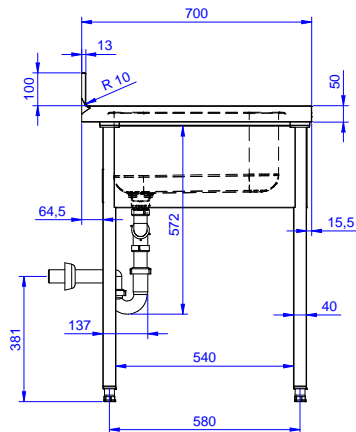

Articolo N°

Lavatoio in acciaio inox AISI 304 con piano di lavoro da 50 mm e spessore 8/10. Insonorizzato con piega salvamani sui bordi e dotato di involucro perimetrale ed angoli saldati. Gambe quadre in acciaio inox AISI 304 (40x40 mm) con piedini regolabili in altezza. Alzatina paraspruzzi posteriore con raggiatura 10 mm, altezza 100 mm e spessore 13 mm. Due vasche da 500x500xh250 mm dotate di tubo troppopieno e piletta di scarico da 2".

Fronte

Lato

D = Scarico acqua

Alto

Informazioni chiave

Dimensioni esterne, larghezza:

132903 (SL214N) 1400 mm

Dimensioni esterne, profondità:

700 mm

Dimensioni esterne, altezza:

900 mm

Dimensione alzatina, altezza:

100 mm

Dimensione alzatina, profondità:

13 mm

Dimensione alzatina, raggio:

R=10

Numero di vasche:

2

Dimensione vasca:

500x500xH250

Peso netto:

45 kg