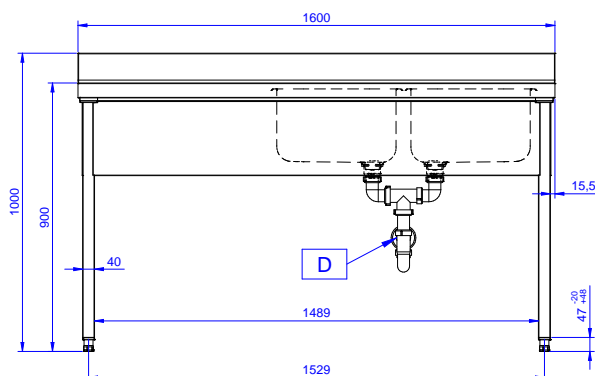

Descrizione

Articolo N° _____

Lavatoio in acciaio inox AISI 304 con piano di lavoro da 50 mm e spessore 8/10. Insonorizzato con piega salvamani sui bordi e dotato di involucro perimetrale ed angoli saldati. Gambe quadre in acciaio inox AISI 304 (40x40 mm) con piedini regolabili in altezza. Alzatina paraspruzzi posteriore con raggiatura 10 mm, altezza 100 mm e spessore 13 mm. Due vasche da 500x500xh250 mm dotate di tubo troppopieno e piletta di scarico da 2". Gocciolatoio stampato posizionato sulla parte destra.

Fronte

Lato

D = Scarico acqua

Alto

Informazioni chiave

Dimensioni esterne, larghezza:

132905 (SL216SN) 1600 mm

Dimensioni esterne, profondità:

700 mm

Dimensioni esterne, altezza:

900 mm

Dimensione alzata, altezza:

100 mm

Dimensione alzata, profondità:

13 mm

Dimensione alzata, raggio:

R=10

Numero di vasche:

2

Dimensione vasca:

400X500XH250

Peso netto:

48 kg