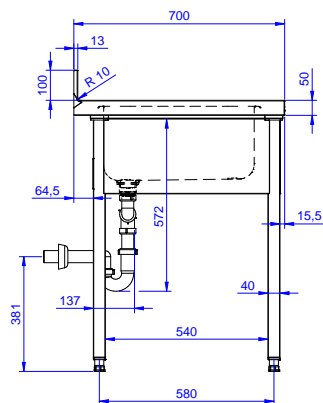

Descrizione

Articolo N° _____

Lavatoio in acciaio inox AISI 304 con piano di lavoro da 50 mm e spessore 8/10. Insonorizzato con piega salvamani sui bordi e dotato di involucro perimetrale ed angoli saldati. Gambe quadre in acciaio inox AISI 304 (40x40 mm) con piedini regolabili in altezza. Alzatina paraspruzzi posteriore con raggiatura 10 mm, altezza 100 mm e spessore 13 mm. Due vasche da 500x500xh250 mm dotate di tubo troppopieno e piletta di scarico da 2". Gocciolatoio stampato posizionato sulla parte destra.

Fronte

Lato

D = Scarico acqua

Alto

Informazioni chiave

Dimensioni esterne, larghezza:

132905 (SL216SN) 1600 mm

Dimensioni esterne, profondità:

700 mm

Dimensioni esterne, altezza:

900 mm

Dimensione alzata, altezza:

100 mm

Dimensione alzata, profondità:

13 mm

Dimensione alzata, raggio:

R=10

Numero di vasche:

2

Dimensione vasca:

400X500XH250

Peso netto:

48 kg