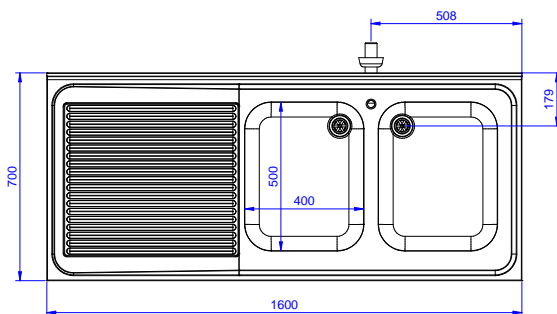

Descrizione

Articolo N° _____

Lavatoio in acciaio inox AISI 304 con piano di lavoro da 50 mm e spessore 8/10. Insonorizzato con piega salvamani sui bordi e dotato di involucro perimetrale ed angoli saldati. Gambe quadre in acciaio inox AISI 304 (40x40 mm) con piedini regolabili in altezza. Alzatina paraspruzzi posteriore con raggiatura 10 mm, altezza 100 mm e spessore 13 mm. Due vasche da 500x500xh250 mm dotate di tubo troppopieno e piletta di scarico da 2". Gocciolatoio stampato posizionato sulla parte destra.

Fronte

Lato

D = Scarico acqua

Alto

Informazioni chiave

Dimensioni esterne, larghezza:

132905 (SL216SN) 1600 mm

Dimensioni esterne, profondità:

700 mm

Dimensioni esterne, altezza:

900 mm

Dimensione alzata, altezza:

100 mm

Dimensione alzata, profondità:

13 mm

Dimensione alzata, raggio:

R=10

Numero di vasche:

2

Dimensione vasca:

400X500XH250

Peso netto:

48 kg