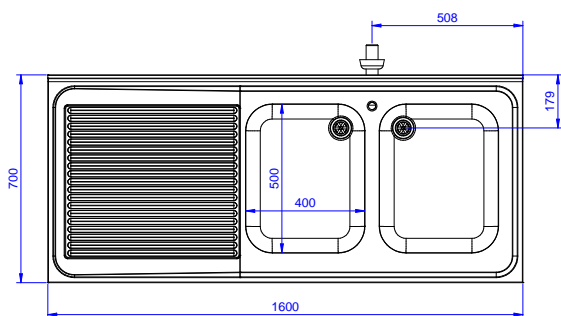

Descrizione

Articolo N° _____

Lavatoio in acciaio inox AISI 304 con piano di lavoro da 50 mm e spessore 8/10. Insonorizzato con piega salvamani sui bordi e dotato di involucro perimetrale ed angoli saldati. Gambe quadre in acciaio inox AISI 304 (40x40 mm) con piedini regolabili in altezza. Alzatina paraspruzzi posteriore con raggiatura 10 mm, altezza 100 mm e spessore 13 mm. Due vasche da 500x500xh250 mm dotate di tubo troppopieno e piletta di scarico da 2". Gocciolatoio stampato posizionato sulla parte destra.

Fronte

Lato

D = Scarico acqua

Alto

Informazioni chiave

Dimensioni esterne, larghezza:

132905 (SL216SN) 1600 mm

Dimensioni esterne, profondità:

700 mm

Dimensioni esterne, altezza:

900 mm

Dimensione alzata, altezza:

100 mm

Dimensione alzata, profondità:

13 mm

Dimensione alzata, raggio:

R=10

Numero di vasche:

2

Dimensione vasca:

400X500XH250

Peso netto:

48 kg