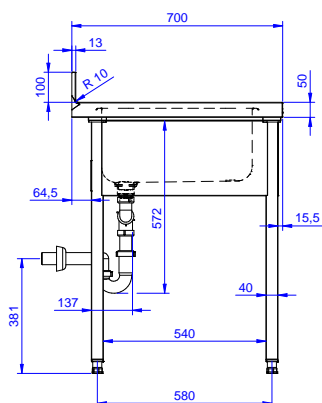

Descrizione

Articolo N° _____

Lavatoio in acciaio inox AISI 304 con piano di lavoro da 50 mm e spessore 8/10. Insonorizzato con piega salvamani sui bordi e dotato di involucro perimetrale ed angoli saldati. Gambe quadre in acciaio inox AISI 304 (40x40 mm) con piedini regolabili in altezza. Alzatina paraspruzzi posteriore con raggiatura 10 mm, altezza 100 mm e spessore 13 mm. Due vasche da 500x500xh250 mm dotate di tubo troppopieno e piletta di scarico da 2". Gocciolatoio stampato posizionato sulla parte destra.

Fronte

Lato

D = Scarico acqua

Alto

Informazioni chiave

Dimensioni esterne, larghezza:

132905 (SL216SN) 1600 mm

Dimensioni esterne, profondità:

700 mm

Dimensioni esterne, altezza:

900 mm

Dimensione alzata, altezza:

100 mm

Dimensione alzata, profondità:

13 mm

Dimensione alzata, raggio:

R=10

Numero di vasche:

2

Dimensione vasca:

400X500XH250

Peso netto:

48 kg