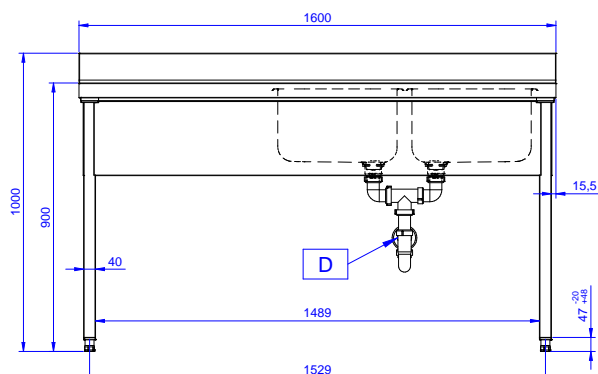

Descrizione

Articolo N° _____

Lavatoio in acciaio inox AISI 304 con piano di lavoro da 50 mm e spessore 8/10. Insonorizzato con piega salvamani sui bordi e dotato di involucro perimetrale ed angoli saldati. Gambe quadre in acciaio inox AISI 304 (40x40 mm) con piedini regolabili in altezza. Alzatina paraspruzzi posteriore con raggiatura 10 mm, altezza 100 mm e spessore 13 mm. Due vasche da 500x500xh250 mm dotate di tubo troppopieno e piletta di scarico da 2". Gocciolatoio stampato posizionato sulla parte destra.

Fronte

Lato

D = Scarico acqua

Alto

Informazioni chiave

Dimensioni esterne, larghezza:

132905 (SL216SN) 1600 mm

Dimensioni esterne, profondità:

700 mm

Dimensioni esterne, altezza:

900 mm

Dimensione alzata, altezza:

100 mm

Dimensione alzata, profondità:

13 mm

Dimensione alzata, raggio:

R=10

Numero di vasche:

2

Dimensione vasca:

400X500XH250

Peso netto:

48 kg