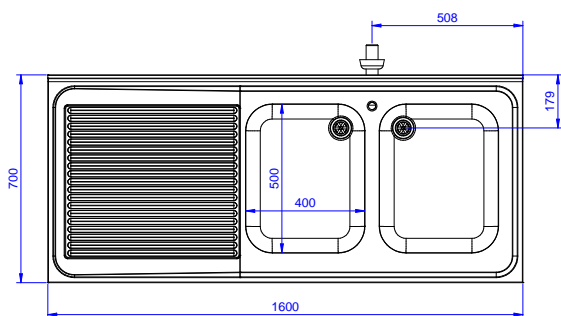

Descrizione

Articolo N° _____

Lavatoio in acciaio inox AISI 304 con piano di lavoro da 50 mm e spessore 8/10. Insonorizzato con piega salvamani sui bordi e dotato di involucro perimetrale ed angoli saldati. Gambe quadre in acciaio inox AISI 304 (40x40 mm) con piedini regolabili in altezza. Alzatina paraspruzzi posteriore con raggiatura 10 mm, altezza 100 mm e spessore 13 mm. Due vasche da 500x500xh250 mm dotate di tubo troppopieno e piletta di scarico da 2". Gocciolatoio stampato posizionato sulla parte destra.

Fronte

Lato

D = Scarico acqua

Alto

Informazioni chiave

Dimensioni esterne, larghezza:

132905 (SL216SN) 1600 mm

Dimensioni esterne, profondità:

700 mm

Dimensioni esterne, altezza:

900 mm

Dimensione alzatina, altezza:

100 mm

Dimensione alzatina, profondità:

13 mm

Dimensione alzatina, raggio:

R=10

Numero di vasche:

2

Dimensione vasca:

400X500XH250

Peso netto:

48 kg