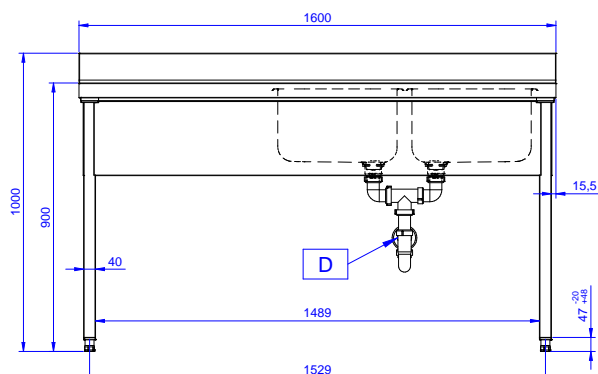

Descrizione

Articolo N° _____

Lavatoio in acciaio inox AISI 304 con piano di lavoro da 50 mm e spessore 8/10. Insonorizzato con piega salvamani sui bordi e dotato di involucro perimetrale ed angoli saldati. Gambe quadre in acciaio inox AISI 304 (40x40 mm) con piedini regolabili in altezza. Alzatina paraspruzzi posteriore con raggiatura 10 mm, altezza 100 mm e spessore 13 mm. Due vasche da 500x500xh250 mm dotate di tubo troppopieno e piletta di scarico da 2". Gocciolatoio stampato posizionato sulla parte destra.

Fronte

Lato

D = Scarico acqua

Alto

Informazioni chiave

Dimensioni esterne, larghezza:

132905 (SL216SN) 1600 mm

Dimensioni esterne, profondità:

700 mm

Dimensioni esterne, altezza:

900 mm

Dimensione alzatina, altezza:

100 mm

Dimensione alzatina, profondità:

13 mm

Dimensione alzatina, raggio:

R=10

Numero di vasche:

2

Dimensione vasca:

400X500XH250

Peso netto:

48 kg