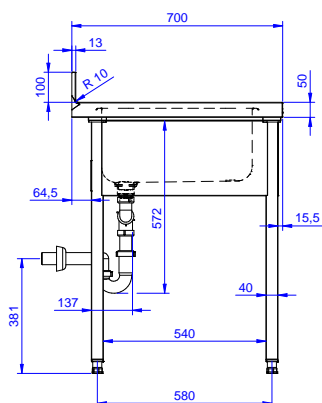

Descrizione

Articolo N° _____

Lavatoio in acciaio inox AISI 304 con piano di lavoro da 50 mm e spessore 8/10. Insonorizzato con piega salvamani sui bordi e dotato di involucro perimetrale ed angoli saldati. Gambe quadre in acciaio inox AISI 304 (40x40 mm) con piedini regolabili in altezza. Alzatina paraspruzzi posteriore con raggiatura 10 mm, altezza 100 mm e spessore 13 mm. Due vasche da 500x500xh250 mm dotate di tubo troppopieno e piletta di scarico da 2". Gocciolatoio stampato posizionato sulla parte destra.

Fronte

Lato

D = Scarico acqua

Alto

Informazioni chiave

Dimensioni esterne, larghezza:

132905 (SL216SN) 1600 mm

Dimensioni esterne, profondità:

700 mm

Dimensioni esterne, altezza:

900 mm

Dimensione alzatina, altezza:

100 mm

Dimensione alzatina, profondità:

13 mm

Dimensione alzatina, raggio:

R=10

Numero di vasche:

2

Dimensione vasca:

400X500XH250

Peso netto:

48 kg