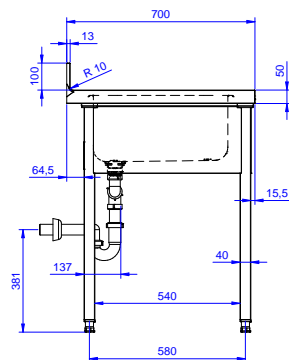

Descrizione

Articolo N°

Lavatoio in acciaio inox AISI 304 con piano di lavoro da 50 mm e spessore 8/10. Insonorizzato con piega salvamani sui bordi e dotato di involucro perimetrale ed angoli saldati. Gambe quadre in acciaio inox AISI 304 (40x40 mm) con piedini regolabili in altezza. Alzatina paraspruzzi posteriore con raggiatura 10 mm, altezza 100 mm e spessore 13 mm. Due vasche da 500x500xh250 mm dotate di tubo troppopieno e piletta di scarico da 2". Gocciolatoio stampato posizionato sulla parte destra.

Fronte

Lato

D = Scarico acqua

Alto

Informazioni chiave

Dimensioni esterne, larghezza:

132906 (SL218DN) 1800 mm

Dimensioni esterne, profondità:

700 mm

Dimensioni esterne, altezza:

900 mm

Dimensione alzatina, altezza:

100 mm

Dimensione alzatina, profondità:

13 mm

Dimensione alzatina, raggio:

R=10

Numero di vasche:

2

Dimensione vasca:

500x500xH250

Peso netto:

51 kg