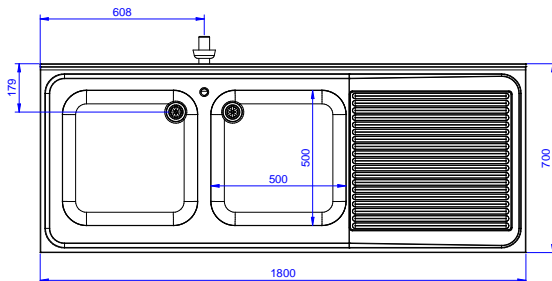

Descrizione

Articolo N°

Lavatoio in acciaio inox AISI 304 con piano di lavoro da 50 mm e spessore 8/10. Insonorizzato con piega salvamani sui bordi e dotato di involucro perimetrale ed angoli saldati. Gambe quadre in acciaio inox AISI 304 (40x40 mm) con piedini regolabili in altezza. Alzatina paraspruzzi posteriore con raggiatura 10 mm, altezza 100 mm e spessore 13 mm. Due vasche da 500x500xh250 mm dotate di tubo troppopieno e piletta di scarico da 2". Gocciolatoio stampato posizionato sulla parte destra.

Fronte

Lato

D = Scarico acqua

Alto

Informazioni chiave

Dimensioni esterne, larghezza:

132906 (SL218DN) 1800 mm

Dimensioni esterne, profondità:

700 mm

Dimensioni esterne, altezza:

900 mm

Dimensione alzatina, altezza:

100 mm

Dimensione alzatina, profondità:

13 mm

Dimensione alzatina, raggio:

R=10

Numero di vasche:

2

Dimensione vasca:

500x500xH250

Peso netto:

51 kg