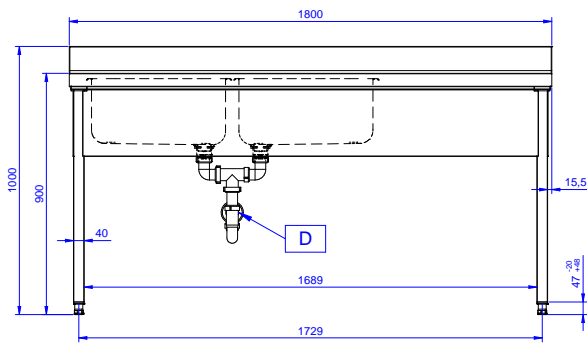

Descrizione

Articolo N°

Lavatoio in acciaio inox AISI 304 con piano di lavoro da 50 mm e spessore 8/10. Insonorizzato con piega salvamani sui bordi e dotato di involucro perimetrale ed angoli saldati. Gambe quadre in acciaio inox AISI 304 (40x40 mm) con piedini regolabili in altezza. Alzatina paraspruzzi posteriore con raggiatura 10 mm, altezza 100 mm e spessore 13 mm. Due vasche da 500x500xh250 mm dotate di tubo troppopieno e piletta di scarico da 2". Gocciolatoio stampato posizionato sulla parte destra.

Fronte

Lato

D = Scarico acqua

Alto

Informazioni chiave

Dimensioni esterne, larghezza:

132906 (SL218DN) 1800 mm

Dimensioni esterne, profondità:

700 mm

Dimensioni esterne, altezza:

900 mm

Dimensione alzatina, altezza:

100 mm

Dimensione alzatina, profondità:

13 mm

Dimensione alzatina, raggio:

R=10

Numero di vasche:

2

Dimensione vasca:

500x500xH250

Peso netto:

51 kg