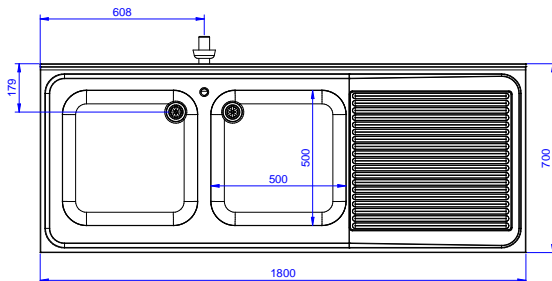

Descrizione

Articolo N° _____

Lavatoio in acciaio inox AISI 304 con piano di lavoro da 50 mm e spessore 8/10. Insonorizzato con piega salvamani sui bordi e dotato di involucro perimetrale ed angoli saldati. Gambe quadre in acciaio inox AISI 304 (40x40 mm) con piedini regolabili in altezza. Alzatina paraspruzzi posteriore con raggiatura 10 mm, altezza 100 mm e spessore 13 mm. Due vasche da 500x500xh250 mm dotate di tubo troppopieno e piletta di scarico da 2". Gocciolatoio stampato posizionato sulla parte destra.

Fronte

Lato

D = Scarico acqua

Alto

Informazioni chiave

Dimensioni esterne, larghezza:

132906 (SL218DN) 1800 mm

Dimensioni esterne, profondità:

700 mm

Dimensioni esterne, altezza:

900 mm

Dimensione alzatina, altezza:

100 mm

Dimensione alzatina, profondità:

13 mm

Dimensione alzatina, raggio:

R=10

Numero di vasche:

2

Dimensione vasca:

500x500xH250

Peso netto:

51 kg