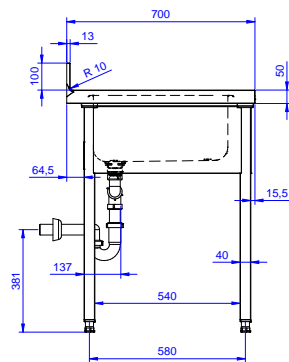

Descrizione

Articolo N° _____

Lavatoio in acciaio inox AISI 304 con piano di lavoro da 50 mm e spessore 8/10. Insonorizzato con piega salvamani sui bordi e dotato di involucro perimetrale ed angoli saldati. Gambe quadre in acciaio inox AISI 304 (40x40 mm) con piedini regolabili in altezza. Alzatina paraspruzzi posteriore con raggiatura 10 mm, altezza 100 mm e spessore 13 mm. Due vasche da 500x500xh250 mm dotate di tubo troppopieno e piletta di scarico da 2". Gocciolatoio stampato posizionato sulla parte destra.

Fronte

Lato

D = Scarico acqua

Alto

Informazioni chiave

Dimensioni esterne, larghezza:

132906 (SL218DN) 1800 mm

Dimensioni esterne, profondità:

700 mm

Dimensioni esterne, altezza:

900 mm

Dimensione alzatina, altezza:

100 mm

Dimensione alzatina, profondità:

13 mm

Dimensione alzatina, raggio:

R=10

Numero di vasche:

2

Dimensione vasca:

500x500xH250

Peso netto:

51 kg