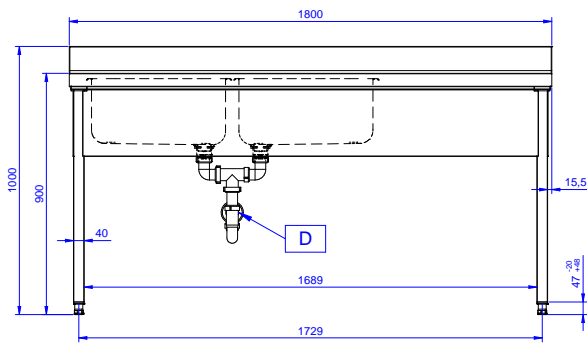

Descrizione

Articolo N° _____

Lavatoio in acciaio inox AISI 304 con piano di lavoro da 50 mm e spessore 8/10. Insonorizzato con piega salvamani sui bordi e dotato di involucro perimetrale ed angoli saldati. Gambe quadre in acciaio inox AISI 304 (40x40 mm) con piedini regolabili in altezza. Alzatina paraspruzzi posteriore con raggiatura 10 mm, altezza 100 mm e spessore 13 mm. Due vasche da 500x500xh250 mm dotate di tubo troppopieno e piletta di scarico da 2". Gocciolatoio stampato posizionato sulla parte destra.

Fronte

Lato

D = Scarico acqua

Alto

Informazioni chiave

Dimensioni esterne, larghezza:

132906 (SL218DN) 1800 mm

Dimensioni esterne, profondità:

700 mm

Dimensioni esterne, altezza:

900 mm

Dimensione alzatina, altezza:

100 mm

Dimensione alzatina, profondità:

13 mm

Dimensione alzatina, raggio:

R=10

Numero di vasche:

2

Dimensione vasca:

500x500xH250

Peso netto:

51 kg