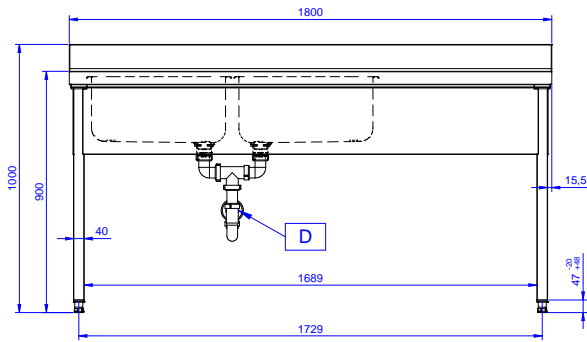

Descrizione

Articolo N° _____

Lavatoio in acciaio inox AISI 304 con piano di lavoro da 50 mm e spessore 8/10. Insonorizzato con piega salvamani sui bordi e dotato di involucro perimetrale ed angoli saldati. Gambe quadre in acciaio inox AISI 304 (40x40 mm) con piedini regolabili in altezza. Alzatina paraspruzzi posteriore con raggiatura 10 mm, altezza 100 mm e spessore 13 mm. Due vasche da 500x500xh250 mm dotate di tubo troppopieno e piletta di scarico da 2". Gocciolatoio stampato posizionato sulla parte destra.

Preparazione Statica EB Line Lavatoio con 2 vasche con gocciolatoio destro, da 1800 mm

Fronte

Lato

D = Scarico acqua

Alto

Informazioni chiave

Dimensioni esterne, larghezza:

132906 (SL218DN) 1800 mm

Dimensioni esterne, profondità:

700 mm

Dimensioni esterne, altezza:

900 mm

Dimensione alzatina, altezza:

100 mm

Dimensione alzatina, profondità:

13 mm

Dimensione alzatina, raggio:

R=10

Numero di vasche:

2

Dimensione vasca:

500x500xH250

Peso netto:

51 kg