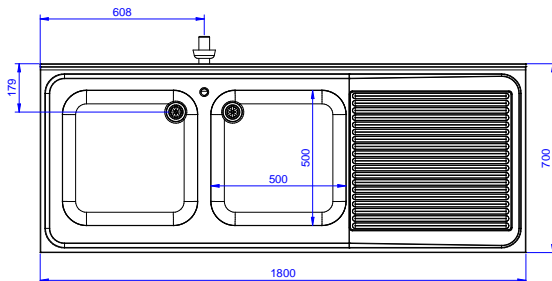

Descrizione

Articolo N° _____

Lavatoio in acciaio inox AISI 304 con piano di lavoro da 50 mm e spessore 8/10. Insonorizzato con piega salvamani sui bordi e dotato di involucro perimetrale ed angoli saldati. Gambe quadre in acciaio inox AISI 304 (40x40 mm) con piedini regolabili in altezza. Alzatina paraspruzzi posteriore con raggiatura 10 mm, altezza 100 mm e spessore 13 mm. Due vasche da 500x500xh250 mm dotate di tubo troppopieno e piletta di scarico da 2". Gocciolatoio stampato posizionato sulla parte destra.

Preparazione Statica EB Line Lavatoio con 2 vasche con gocciolatoio destro, da 1800 mm

Fronte

Lato

D = Scarico acqua

Alto

Informazioni chiave

Dimensioni esterne, larghezza:

132906 (SL218DN) 1800 mm

Dimensioni esterne, profondità:

700 mm

Dimensioni esterne, altezza:

900 mm

Dimensione alzatina, altezza:

100 mm

Dimensione alzatina, profondità:

13 mm

Dimensione alzatina, raggio:

R=10

Numero di vasche:

2

Dimensione vasca:

500x500xH250

Peso netto:

51 kg