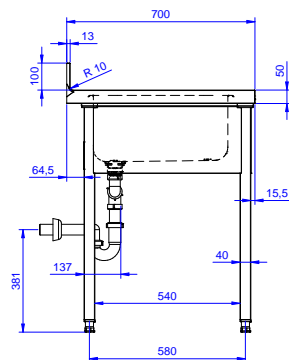

Descrizione

Articolo N° _____

Lavatoio in acciaio inox AISI 304 con piano di lavoro da 50 mm e spessore 8/10. Insonorizzato con piega salvamani sui bordi e dotato di involucro perimetrale ed angoli saldati. Gambe quadre in acciaio inox AISI 304 (40x40 mm) con piedini regolabili in altezza. Alzatina paraspruzzi posteriore con raggiatura 10 mm, altezza 100 mm e spessore 13 mm. Due vasche da 500x500xh250 mm dotate di tubo troppopieno e piletta di scarico da 2". Gocciolatoio stampato posizionato sulla parte destra.

Preparazione Statica EB Line Lavatoio con 2 vasche con gocciolatoio destro, da 1800 mm

Fronte

Lato

D = Scarico acqua

Alto

Informazioni chiave

Dimensioni esterne, larghezza:

132906 (SL218DN) 1800 mm

Dimensioni esterne, profondità:

700 mm

Dimensioni esterne, altezza:

900 mm

Dimensione alzatina, altezza:

100 mm

Dimensione alzatina, profondità:

13 mm

Dimensione alzatina, raggio:

R=10

Numero di vasche:

2

Dimensione vasca:

500x500xH250

Peso netto:

51 kg