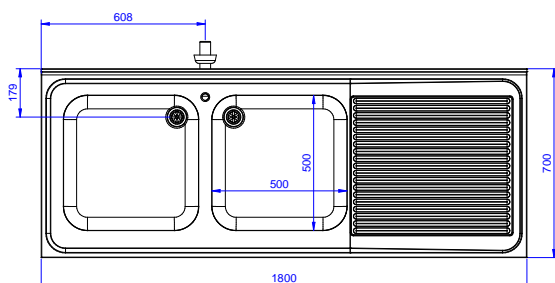

Descrizione

Articolo N°

Lavatoio in acciaio inox AISI 304 con piano di lavoro da 50 mm e spessore 8/10. Insonorizzato con piega salvamani sui bordi e dotato di involucro perimetrale ed angoli saldati. Gambe quadre in acciaio inox AISI 304 (40x40 mm) con piedini regolabili in altezza. Alzatina paraspruzzi posteriore con raggiatura 10 mm, altezza 100 mm e spessore 13 mm. Due vasche da 500x500xh250 mm dotate di tubo troppopieno e piletta di scarico da 2". Gocciolatoio stampato posizionato sulla parte destra.

Fronte

Lato

D = Scarico acqua

Alto

Informazioni chiave

Dimensioni esterne, larghezza:

132906 (SL218DN) 1800 mm

Dimensioni esterne, profondità:

700 mm

Dimensioni esterne, altezza:

900 mm

Dimensione alzatina, altezza:

100 mm

Dimensione alzatina, profondità:

13 mm

Dimensione alzatina, raggio:

R=10

Numero di vasche:

2

Dimensione vasca:

500x500xH250

Peso netto:

51 kg