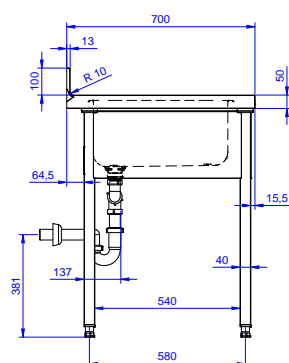

Descrizione

Articolo N°

Lavatoio in acciaio inox AISI 304 con piano di lavoro da 50 mm e spessore 8/10. Insonorizzato con piega salvamani sui bordi e dotato di involucro perimetrale ed angoli saldati. Gambe quadre in acciaio inox AISI 304 (40x40 mm) con piedini regolabili in altezza. Alzatina paraspruzzi posteriore con raggiatura 10 mm, altezza 100 mm e spessore 13 mm. Due vasche da 500x500xh250 mm dotate di tubo troppopieno e piletta di scarico da 2". Gocciolatoio stampato posizionato sulla parte destra.

Fronte

Lato

D = Scarico acqua

Alto

Informazioni chiave

Dimensioni esterne, larghezza:

132906 (SL218DN) 1800 mm

Dimensioni esterne, profondità:

700 mm

Dimensioni esterne, altezza:

900 mm

Dimensione alzatina, altezza:

100 mm

Dimensione alzatina, profondità:

13 mm

Dimensione alzatina, raggio:

R=10

Numero di vasche:

2

Dimensione vasca:

500x500xH250

Peso netto:

51 kg