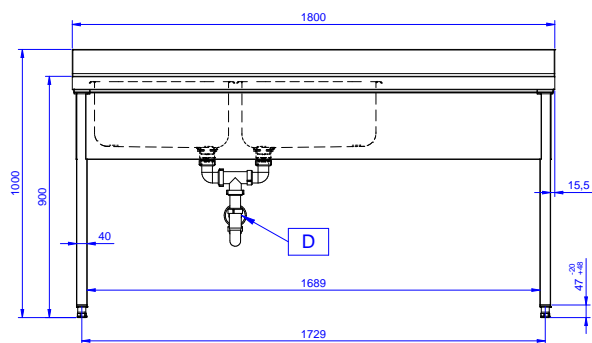

Descrizione

Articolo N°

Lavatoio in acciaio inox AISI 304 con piano di lavoro da 50 mm e spessore 8/10. Insonorizzato con piega salvamani sui bordi e dotato di involucro perimetrale ed angoli saldati. Gambe quadre in acciaio inox AISI 304 (40x40 mm) con piedini regolabili in altezza. Alzatina paraspruzzi posteriore con raggiatura 10 mm, altezza 100 mm e spessore 13 mm. Due vasche da 500x500xh250 mm dotate di tubo troppopieno e piletta di scarico da 2". Gocciolatoio stampato posizionato sulla parte destra.

Fronte

Lato

D = Scarico acqua

Alto

Informazioni chiave

Dimensioni esterne, larghezza:

132906 (SL218DN) 1800 mm

Dimensioni esterne, profondità:

700 mm

Dimensioni esterne, altezza:

900 mm

Dimensione alzatina, altezza:

100 mm

Dimensione alzatina, profondità:

13 mm

Dimensione alzatina, raggio:

R=10

Numero di vasche:

2

Dimensione vasca:

500x500xH250

Peso netto:

51 kg