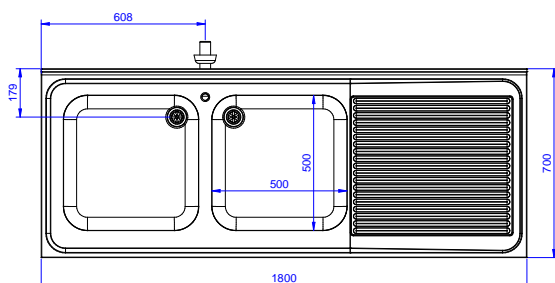

Descrizione

Articolo N° _____

Lavatoio in acciaio inox AISI 304 con piano di lavoro da 50 mm e spessore 8/10. Insonorizzato con piega salvamani sui bordi e dotato di involucro perimetrale ed angoli saldati. Gambe quadre in acciaio inox AISI 304 (40x40 mm) con piedini regolabili in altezza. Alzatina paraspruzzi posteriore con raggiatura 10 mm, altezza 100 mm e spessore 13 mm. Due vasche da 500x500xh250 mm dotate di tubo troppopieno e piletta di scarico da 2". Gocciolatoio stampato posizionato sulla parte destra.

Fronte

Lato

D = Scarico acqua

Alto

Informazioni chiave

Dimensioni esterne, larghezza:

132906 (SL218DN) 1800 mm

Dimensioni esterne, profondità:

700 mm

Dimensioni esterne, altezza:

900 mm

Dimensione alzatina, altezza:

100 mm

Dimensione alzatina, profondità:

13 mm

Dimensione alzatina, raggio:

R=10

Numero di vasche:

2

Dimensione vasca:

500x500xH250

Peso netto:

51 kg