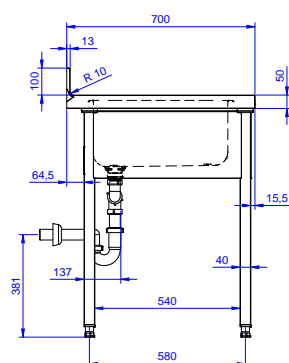

Descrizione

Articolo N° _____

Lavatoio in acciaio inox AISI 304 con piano di lavoro da 50 mm e spessore 8/10. Insonorizzato con piega salvamani sui bordi e dotato di involucro perimetrale ed angoli saldati. Gambe quadre in acciaio inox AISI 304 (40x40 mm) con piedini regolabili in altezza. Alzatina paraspruzzi posteriore con raggiatura 10 mm, altezza 100 mm e spessore 13 mm. Due vasche da 500x500xh250 mm dotate di tubo troppopieno e piletta di scarico da 2". Gocciolatoio stampato posizionato sulla parte destra.

Fronte

Lato

D = Scarico acqua

Alto

Informazioni chiave

Dimensioni esterne, larghezza:

132906 (SL218DN) 1800 mm

Dimensioni esterne, profondità:

700 mm

Dimensioni esterne, altezza:

900 mm

Dimensione alzatina, altezza:

100 mm

Dimensione alzatina, profondità:

13 mm

Dimensione alzatina, raggio:

R=10

Numero di vasche:

2

Dimensione vasca:

500x500xH250

Peso netto:

51 kg