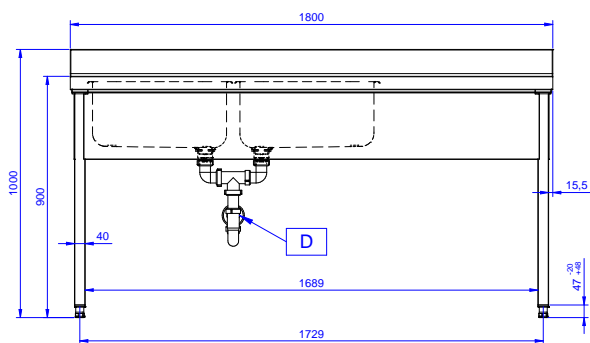

Descrizione

Articolo N° _____

Lavatoio in acciaio inox AISI 304 con piano di lavoro da 50 mm e spessore 8/10. Insonorizzato con piega salvamani sui bordi e dotato di involucro perimetrale ed angoli saldati. Gambe quadre in acciaio inox AISI 304 (40x40 mm) con piedini regolabili in altezza. Alzatina paraspruzzi posteriore con raggiatura 10 mm, altezza 100 mm e spessore 13 mm. Due vasche da 500x500xh250 mm dotate di tubo troppopieno e piletta di scarico da 2". Gocciolatoio stampato posizionato sulla parte destra.

Fronte

Lato

D = Scarico acqua

Alto

Informazioni chiave

Dimensioni esterne, larghezza:

132906 (SL218DN) 1800 mm

Dimensioni esterne, profondità:

700 mm

Dimensioni esterne, altezza:

900 mm

Dimensione alzatina, altezza:

100 mm

Dimensione alzatina, profondità:

13 mm

Dimensione alzatina, raggio:

R=10

Numero di vasche:

2

Dimensione vasca:

500x500xH250

Peso netto:

51 kg