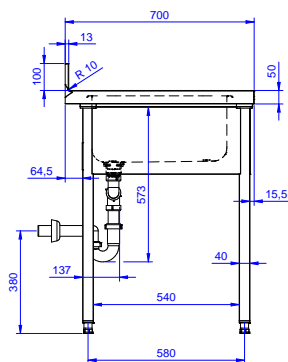

Descrizione

Articolo N° _____

Lavatoio in acciaio inox AISI 304 con piano di lavoro da 50 mm e spessore 8/10. Insonorizzato con piega salvamani sui bordi e dotato di involucro perimetrale ed angoli saldati. Gambe quadre in acciaio inox AISI 304 (40x40 mm) con piedini regolabili in altezza. Alzatina paraspruzzi posteriore con raggiatura 10 mm, altezza 100 mm e spessore 13 mm. Due vasche da 500x500xh250 mm dotate di tubo troppopieno e piletta di scarico da 2". Gocciolatoio stampato posizionato sulla parte sinistra.

Fronte

Lato

D = Scarico acqua

Alto

Informazioni chiave

Dimensioni esterne, larghezza:

132907 (SL218SN) 1800 mm

Dimensioni esterne, profondità:

700 mm

Dimensioni esterne, altezza:

900 mm

Dimensione alzatina, altezza:

100 mm

Dimensione alzatina, profondità:

13 mm

Dimensione alzatina, raggio:

R=10

Numero di vasche:

2

Dimensione vasca:

500x500xH250

Peso netto:

51 kg