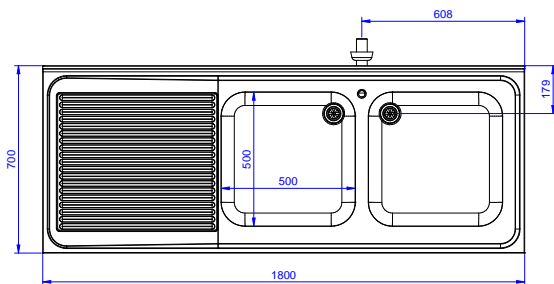

Descrizione

Articolo N° _____

Lavatoio in acciaio inox AISI 304 con piano di lavoro da 50 mm e spessore 8/10. Insonorizzato con piega salvamani sui bordi e dotato di involucro perimetrale ed angoli saldati. Gambe quadre in acciaio inox AISI 304 (40x40 mm) con piedini regolabili in altezza. Alzatina paraspruzzi posteriore con raggiatura 10 mm, altezza 100 mm e spessore 13 mm. Due vasche da 500x500xh250 mm dotate di tubo troppopieno e piletta di scarico da 2". Gocciolatoio stampato posizionato sulla parte sinistra.

Fronte

Lato

D = Scarico acqua

Alto

Informazioni chiave

Dimensioni esterne, larghezza:

132907 (SL218SN) 1800 mm

Dimensioni esterne, profondità:

700 mm

Dimensioni esterne, altezza:

900 mm

Dimensione alzatina, altezza:

100 mm

Dimensione alzatina, profondità:

13 mm

Dimensione alzatina, raggio:

R=10

Numero di vasche:

2

Dimensione vasca:

500x500xH250

Peso netto:

51 kg