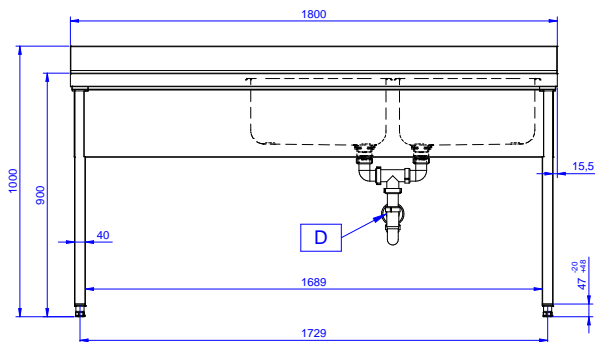

Descrizione

Articolo N° _____

Lavatoio in acciaio inox AISI 304 con piano di lavoro da 50 mm e spessore 8/10. Insonorizzato con piega salvamani sui bordi e dotato di involucro perimetrale ed angoli saldati. Gambe quadre in acciaio inox AISI 304 (40x40 mm) con piedini regolabili in altezza. Alzatina paraspruzzi posteriore con raggiatura 10 mm, altezza 100 mm e spessore 13 mm. Due vasche da 500x500xh250 mm dotate di tubo troppopieno e piletta di scarico da 2". Gocciolatoio stampato posizionato sulla parte sinistra.

Fronte

Lato

D = Scarico acqua

Alto

Informazioni chiave

Dimensioni esterne, larghezza:

132907 (SL218SN) 1800 mm

Dimensioni esterne, profondità:

700 mm

Dimensioni esterne, altezza:

900 mm

Dimensione alzatina, altezza:

100 mm

Dimensione alzatina, profondità:

13 mm

Dimensione alzatina, raggio:

R=10

Numero di vasche:

2

Dimensione vasca:

500x500xH250

Peso netto:

51 kg