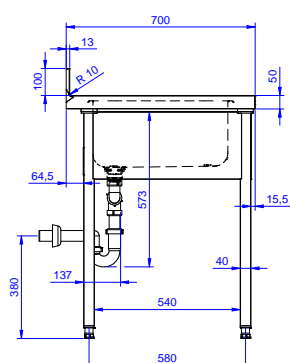

Descrizione

Articolo N°

Lavatoio in acciaio inox AISI 304 con piano di lavoro da 50 mm e spessore 8/10. Insonorizzato con piega salvamani sui bordi e dotato di involucro perimetrale ed angoli saldati. Gambe quadre in acciaio inox AISI 304 (40x40 mm) con piedini regolabili in altezza. Alzatina paraspruzzi posteriore con raggiatura 10 mm, altezza 100 mm e spessore 13 mm. Due vasche da 500x500xh250 mm dotate di tubo troppopieno e piletta di scarico da 2". Gocciolatoio stampato posizionato sulla parte sinistra.

Fronte

Lato

D = Scarico acqua

Alto

Informazioni chiave

Dimensioni esterne, larghezza:

132907 (SL218SN) 1800 mm

Dimensioni esterne, profondità:

700 mm

Dimensioni esterne, altezza:

900 mm

Dimensione alzatina, altezza:

100 mm

Dimensione alzatina, profondità:

13 mm

Dimensione alzatina, raggio:

R=10

Numero di vasche:

2

Dimensione vasca:

500x500xH250

Peso netto:

51 kg