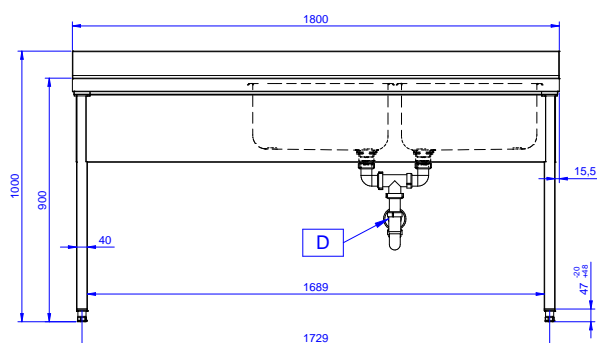

Descrizione

Articolo N°

Lavatoio in acciaio inox AISI 304 con piano di lavoro da 50 mm e spessore 8/10. Insonorizzato con piega salvamani sui bordi e dotato di involucro perimetrale ed angoli saldati. Gambe quadre in acciaio inox AISI 304 (40x40 mm) con piedini regolabili in altezza. Alzatina paraspruzzi posteriore con raggiatura 10 mm, altezza 100 mm e spessore 13 mm. Due vasche da 500x500xh250 mm dotate di tubo troppopieno e piletta di scarico da 2". Gocciolatoio stampato posizionato sulla parte sinistra.

Fronte

Lato

D = Scarico acqua

Alto

Informazioni chiave

Dimensioni esterne, larghezza:

132907 (SL218SN) 1800 mm

Dimensioni esterne, profondità:

700 mm

Dimensioni esterne, altezza:

900 mm

Dimensione alzatina, altezza:

100 mm

Dimensione alzatina, profondità:

13 mm

Dimensione alzatina, raggio:

R=10

Numero di vasche:

2

Dimensione vasca:

500x500xH250

Peso netto:

51 kg