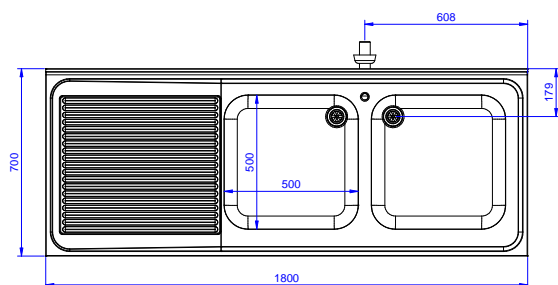

Descrizione

Articolo N°

Lavatoio in acciaio inox AISI 304 con piano di lavoro da 50 mm e spessore 8/10. Insonorizzato con piega salvamani sui bordi e dotato di involucro perimetrale ed angoli saldati. Gambe quadre in acciaio inox AISI 304 (40x40 mm) con piedini regolabili in altezza. Alzatina paraspruzzi posteriore con raggiatura 10 mm, altezza 100 mm e spessore 13 mm. Due vasche da 500x500xh250 mm dotate di tubo troppopieno e piletta di scarico da 2". Gocciolatoio stampato posizionato sulla parte sinistra.

Fronte

Lato

D = Scarico acqua

Alto

Informazioni chiave

Dimensioni esterne, larghezza:

132907 (SL218SN) 1800 mm

Dimensioni esterne, profondità:

700 mm

Dimensioni esterne, altezza:

900 mm

Dimensione alzatina, altezza:

100 mm

Dimensione alzatina, profondità:

13 mm

Dimensione alzatina, raggio:

R=10

Numero di vasche:

2

Dimensione vasca:

500x500xH250

Peso netto:

51 kg