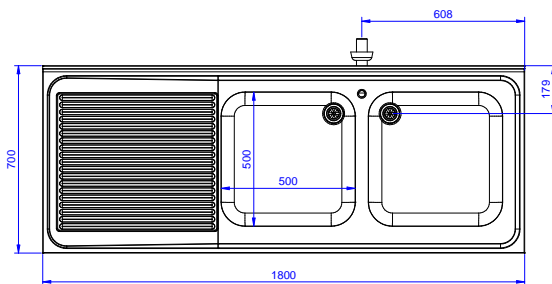

Descrizione

Articolo N° _____

Lavatoio in acciaio inox AISI 304 con piano di lavoro da 50 mm e spessore 8/10. Insonorizzato con piega salvamani sui bordi e dotato di involucro perimetrale ed angoli saldati. Gambe quadre in acciaio inox AISI 304 (40x40 mm) con piedini regolabili in altezza. Alzatina paraspruzzi posteriore con raggiatura 10 mm, altezza 100 mm e spessore 13 mm. Due vasche da 500x500xh250 mm dotate di tubo troppopieno e piletta di scarico da 2". Gocciolatoio stampato posizionato sulla parte sinistra.

Fronte

Lato

D = Scarico acqua

Alto

Informazioni chiave

Dimensioni esterne, larghezza:

132907 (SL218SN) 1800 mm

Dimensioni esterne, profondità:

700 mm

Dimensioni esterne, altezza:

900 mm

Dimensione alzatina, altezza:

100 mm

Dimensione alzatina, profondità:

13 mm

Dimensione alzatina, raggio:

R=10

Numero di vasche:

2

Dimensione vasca:

500x500xH250

Peso netto:

51 kg