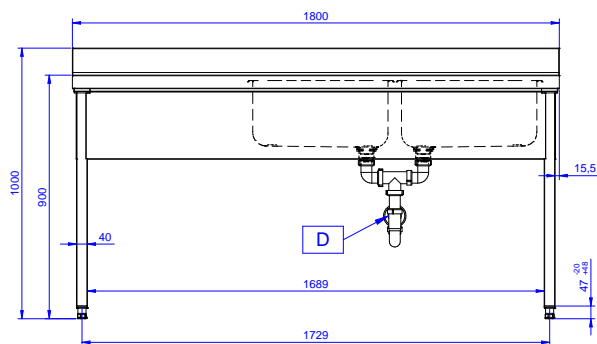

Descrizione

Articolo N°

Lavatoio in acciaio inox AISI 304 con piano di lavoro da 50 mm e spessore 8/10. Insonorizzato con piega salvamani sui bordi e dotato di involucro perimetrale ed angoli saldati. Gambe quadre in acciaio inox AISI 304 (40x40 mm) con piedini regolabili in altezza. Alzatina paraspruzzi posteriore con raggiatura 10 mm, altezza 100 mm e spessore 13 mm. Due vasche da 500x500xh250 mm dotate di tubo troppopieno e piletta di scarico da 2". Gocciolatoio stampato posizionato sulla parte sinistra.

Fronte

Lato

D = Scarico acqua

Alto

Informazioni chiave

Dimensioni esterne, larghezza:

132907 (SL218SN) 1800 mm

Dimensioni esterne, profondità:

700 mm

Dimensioni esterne, altezza:

900 mm

Dimensione alzatina, altezza:

100 mm

Dimensione alzatina, profondità:

13 mm

Dimensione alzatina, raggio:

R=10

Numero di vasche:

2

Dimensione vasca:

500x500xH250

Peso netto:

51 kg