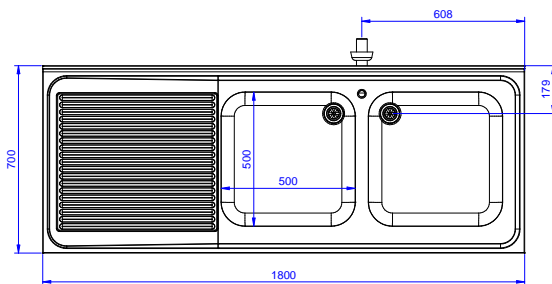

Descrizione

Articolo N°

Lavatoio in acciaio inox AISI 304 con piano di lavoro da 50 mm e spessore 8/10. Insonorizzato con piega salvamani sui bordi e dotato di involucro perimetrale ed angoli saldati. Gambe quadre in acciaio inox AISI 304 (40x40 mm) con piedini regolabili in altezza. Alzatina paraspruzzi posteriore con raggiatura 10 mm, altezza 100 mm e spessore 13 mm. Due vasche da 500x500xh250 mm dotate di tubo troppopieno e piletta di scarico da 2". Gocciolatoio stampato posizionato sulla parte sinistra.

Fronte

Lato

D = Scarico acqua

Alto

Informazioni chiave

Dimensioni esterne, larghezza:

132907 (SL218SN) 1800 mm

Dimensioni esterne, profondità:

700 mm

Dimensioni esterne, altezza:

900 mm

Dimensione alzatina, altezza:

100 mm

Dimensione alzatina, profondità:

13 mm

Dimensione alzatina, raggio:

R=10

Numero di vasche:

2

Dimensione vasca:

500x500xH250

Peso netto:

51 kg