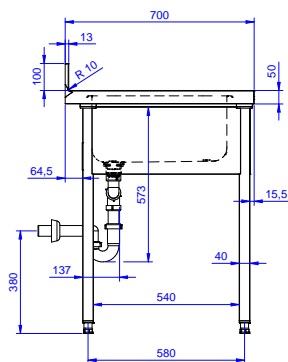

Descrizione

Articolo N°

Lavatoio in acciaio inox AISI 304 con piano di lavoro da 50 mm e spessore 8/10. Insonorizzato con piega salvamani sui bordi e dotato di involucro perimetrale ed angoli saldati. Gambe quadre in acciaio inox AISI 304 (40x40 mm) con piedini regolabili in altezza. Alzatina paraspruzzi posteriore con raggiatura 10 mm, altezza 100 mm e spessore 13 mm. Due vasche da 500x500xh250 mm dotate di tubo troppopieno e piletta di scarico da 2". Gocciolatoio stampato posizionato sulla parte sinistra.

Fronte

Lato

D = Scarico acqua

Alto

Informazioni chiave

Dimensioni esterne, larghezza:

132907 (SL218SN) 1800 mm

Dimensioni esterne, profondità:

700 mm

Dimensioni esterne, altezza:

900 mm

Dimensione alzatina, altezza:

100 mm

Dimensione alzatina, profondità:

13 mm

Dimensione alzatina, raggio:

R=10

Numero di vasche:

2

Dimensione vasca:

500x500xH250

Peso netto:

51 kg