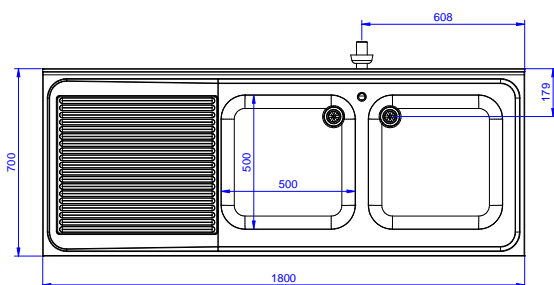

Descrizione

Articolo N°

Lavatoio in acciaio inox AISI 304 con piano di lavoro da 50 mm e spessore 8/10. Insonorizzato con piega salvamani sui bordi e dotato di involucro perimetrale ed angoli saldati. Gambe quadre in acciaio inox AISI 304 (40x40 mm) con piedini regolabili in altezza. Alzatina paraspruzzi posteriore con raggiatura 10 mm, altezza 100 mm e spessore 13 mm. Due vasche da 500x500xh250 mm dotate di tubo troppopieno e piletta di scarico da 2". Gocciolatoio stampato posizionato sulla parte sinistra.

Fronte

Lato

D = Scarico acqua

Alto

Informazioni chiave

Dimensioni esterne, larghezza:

132907 (SL218SN) 1800 mm

Dimensioni esterne, profondità:

700 mm

Dimensioni esterne, altezza:

900 mm

Dimensione alzatina, altezza:

100 mm

Dimensione alzatina, profondità:

13 mm

Dimensione alzatina, raggio:

R=10

Numero di vasche:

2

Dimensione vasca:

500x500xH250

Peso netto:

51 kg