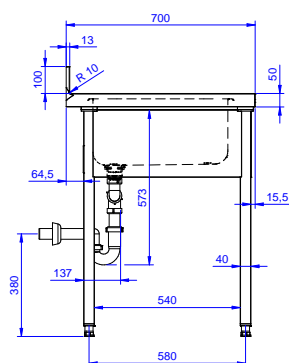

Descrizione

Articolo N°

Lavatoio in acciaio inox AISI 304 con piano di lavoro da 50 mm e spessore 8/10. Insonorizzato con piega salvamani sui bordi e dotato di involucro perimetrale ed angoli saldati. Gambe quadre in acciaio inox AISI 304 (40x40 mm) con piedini regolabili in altezza. Alzatina paraspruzzi posteriore con raggiatura 10 mm, altezza 100 mm e spessore 13 mm. Due vasche da 500x500xh250 mm dotate di tubo troppopieno e piletta di scarico da 2". Gocciolatoio stampato posizionato sulla parte sinistra.

Fronte

Lato

D = Scarico acqua

Alto

Informazioni chiave

Dimensioni esterne, larghezza:

132907 (SL218SN) 1800 mm

Dimensioni esterne, profondità:

700 mm

Dimensioni esterne, altezza:

900 mm

Dimensione alzatina, altezza:

100 mm

Dimensione alzatina, profondità:

13 mm

Dimensione alzatina, raggio:

R=10

Numero di vasche:

2

Dimensione vasca:

500x500xH250

Peso netto:

51 kg