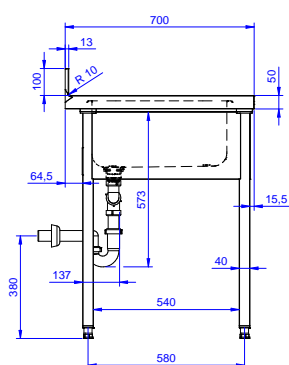

Descrizione

Articolo N°

Lavatoio in acciaio inox AISI 304 con piano di lavoro da 50 mm e spessore 8/10. Insonorizzato con piega salvamani sui bordi e dotato di involucro perimetrale ed angoli saldati. Gambe quadre in acciaio inox AISI 304 (40x40 mm) con piedini regolabili in altezza. Alzatina paraspruzzi posteriore con raggiatura 10 mm, altezza 100 mm e spessore 13 mm. Due vasche da 500x500xh250 mm dotate di tubo troppopieno e piletta di scarico da 2". Gocciolatoio stampato posizionato sulla parte sinistra.

Fronte

Lato

D = Scarico acqua

Alto

Informazioni chiave

Dimensioni esterne, larghezza:

132907 (SL218SN) 1800 mm

Dimensioni esterne, profondità:

700 mm

Dimensioni esterne, altezza:

900 mm

Dimensione alzata, altezza:

100 mm

Dimensione alzata, profondità:

13 mm

Dimensione alzata, raggio:

R=10

Numero di vasche:

2

Dimensione vasca:

500x500xH250

Peso netto:

51 kg