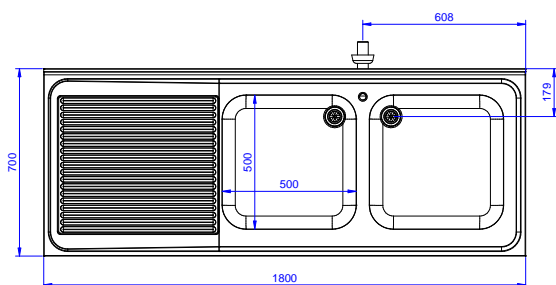

Descrizione

Articolo N°

Lavatoio in acciaio inox AISI 304 con piano di lavoro da 50 mm e spessore 8/10. Insonorizzato con piega salvamani sui bordi e dotato di involucro perimetrale ed angoli saldati. Gambe quadre in acciaio inox AISI 304 (40x40 mm) con piedini regolabili in altezza. Alzatina paraspruzzi posteriore con raggiatura 10 mm, altezza 100 mm e spessore 13 mm. Due vasche da 500x500xh250 mm dotate di tubo troppopieno e piletta di scarico da 2". Gocciolatoio stampato posizionato sulla parte sinistra.

Fronte

Lato

D = Scarico acqua

Alto

Informazioni chiave

Dimensioni esterne, larghezza:

132907 (SL218SN) 1800 mm

Dimensioni esterne, profondità:

700 mm

Dimensioni esterne, altezza:

900 mm

Dimensione alzata, altezza:

100 mm

Dimensione alzata, profondità:

13 mm

Dimensione alzata, raggio:

R=10

Numero di vasche:

2

Dimensione vasca:

500x500xH250

Peso netto:

51 kg