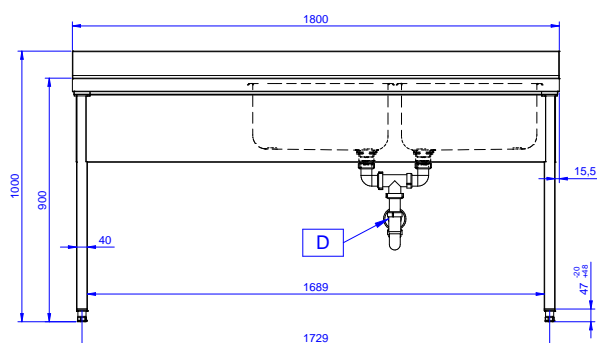

Descrizione

Articolo N°

Lavatoio in acciaio inox AISI 304 con piano di lavoro da 50 mm e spessore 8/10. Insonorizzato con piega salvamani sui bordi e dotato di involucro perimetrale ed angoli saldati. Gambe quadre in acciaio inox AISI 304 (40x40 mm) con piedini regolabili in altezza. Alzatina paraspruzzi posteriore con raggiatura 10 mm, altezza 100 mm e spessore 13 mm. Due vasche da 500x500xh250 mm dotate di tubo troppopieno e piletta di scarico da 2". Gocciolatoio stampato posizionato sulla parte sinistra.

Fronte

Lato

D = Scarico acqua

Alto

Informazioni chiave

Dimensioni esterne, larghezza:

132907 (SL218SN) 1800 mm

Dimensioni esterne, profondità:

700 mm

Dimensioni esterne, altezza:

900 mm

Dimensione alzata, altezza:

100 mm

Dimensione alzata, profondità:

13 mm

Dimensione alzata, raggio:

R=10

Numero di vasche:

2

Dimensione vasca:

500x500xH250

Peso netto:

51 kg