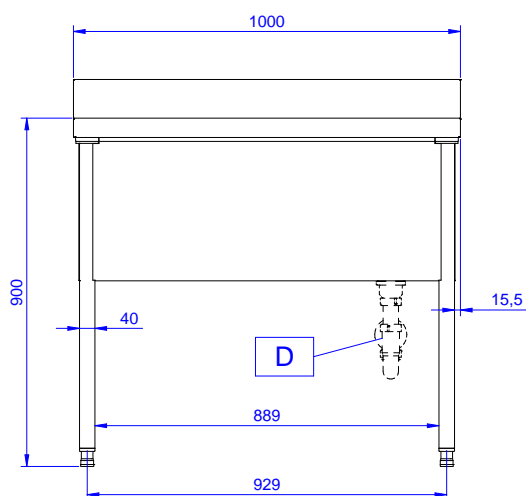

Descrizione

Articolo N°

Lavatoio pentole in acciaio inox AISI 304 con piano di lavoro da 50 mm e spessore 8/10. Insonorizzato con piega salvamani sui bordi e dotato di invaso perimetrale ed angoli saldati. Gambe quadre in acciaio inox AISI 304 (40x40 mm) con piedini regolabili in altezza. Alzatina paraspruzzi posteriore con raggiatura 10 mm, altezza 100 mm e spessore 13 mm. Una vasca dotata di tubo troppopieno, filtro e piletta di scarico da 2".

Fronte

Lato

D = Scarico acqua

Alto

Informazioni chiave

Dimensioni esterne, larghezza:	
132908 (SLP10N)	1000 mm
Dimensioni esterne, profondità:	700 mm
Dimensioni esterne, altezza:	900 mm
Dimensione alzatina, altezza:	100 mm
Dimensione alzatina, profondità:	13 mm
Dimensione alzatina, raggio:	R=10
Numero di vasche:	1
Dimensione vasca:	800x500xH400
Peso netto:	50 kg