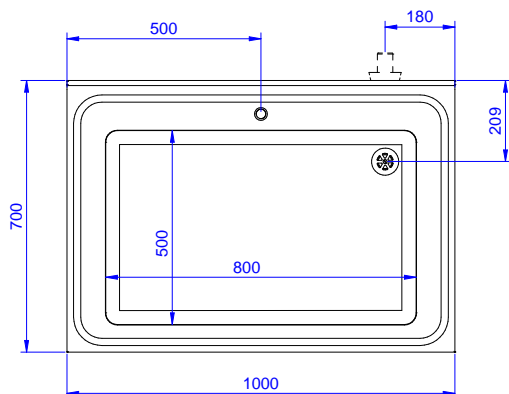

Descrizione

Articolo N°

Lavatoio pentole in acciaio inox AISI 304 con piano di lavoro da 50 mm e spessore 8/10. Insonorizzato con piega salvamani sui bordi e dotato di invaso perimetrale ed angoli saldati. Gambe quadre in acciaio inox AISI 304 (40x40 mm) con piedini regolabili in altezza. Alzatina paraspruzzi posteriore con raggiatura 10 mm, altezza 100 mm e spessore 13 mm. Una vasca dotata di tubo troppopieno, filtro e piletta di scarico da 2".

Fronte

Lato

D = Scarico acqua

Alto

Informazioni chiave

Dimensioni esterne, larghezza:	
132908 (SLP10N)	1000 mm
Dimensioni esterne, profondità:	700 mm
Dimensioni esterne, altezza:	900 mm
Dimensione alzatina, altezza:	100 mm
Dimensione alzatina, profondità:	13 mm
Dimensione alzatina, raggio:	R=10
Numero di vasche:	1
Dimensione vasca:	800x500xH400
Peso netto:	50 kg