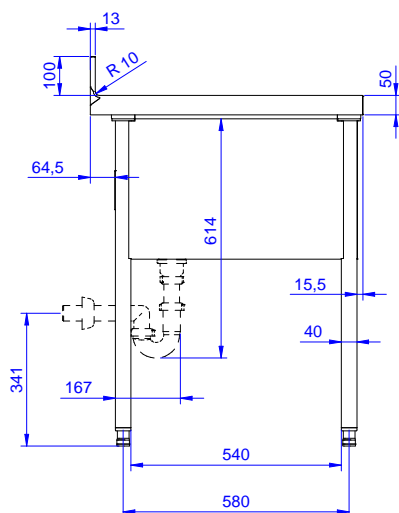

Descrizione

Articolo N°

Lavatoio pentole in acciaio inox AISI 304 con piano di lavoro da 50 mm e spessore 8/10. Insonorizzato con piega salvamani sui bordi e dotato di invaso perimetrale ed angoli saldati. Gambe quadre in acciaio inox AISI 304 (40x40 mm) con piedini regolabili in altezza. Alzatina paraspruzzi posteriore con raggiatura 10 mm, altezza 100 mm e spessore 13 mm. Una vasca dotata di tubo troppopieno, filtro e piletta di scarico da 2".

Fronte

Lato

D = Scarico acqua

Alto

Informazioni chiave

Dimensioni esterne, larghezza:	
132908 (SLP10N)	1000 mm
Dimensioni esterne, profondità:	700 mm
Dimensioni esterne, altezza:	900 mm
Dimensione alzatina, altezza:	100 mm
Dimensione alzatina, profondità:	13 mm
Dimensione alzatina, raggio:	R=10
Numero di vasche:	1
Dimensione vasca:	800x500xH400
Peso netto:	50 kg