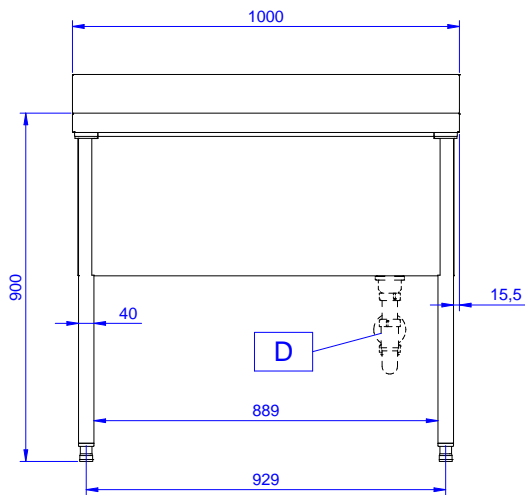

Descrizione

Articolo N°

Lavatoio pentole in acciaio inox AISI 304 con piano di lavoro da 50 mm e spessore 8/10. Insonorizzato con piega salvamani sui bordi e dotato di involucro perimetrale ed angoli saldati. Gambe quadre in acciaio inox AISI 304 (40x40 mm) con piedini regolabili in altezza. Alzatina paraspruzzi posteriore con raggiatura 10 mm, altezza 100 mm e spessore 13 mm. Una vasca dotata di tubo troppopieno, filtro e piletta di scarico da 2".

Fronte

Lato

D = Scarico acqua

Alto

Informazioni chiave

Dimensioni esterne, larghezza:

132908 (SLP10N) 1000 mm

Dimensioni esterne, profondità:

700 mm

Dimensioni esterne, altezza:

900 mm

Dimensione alzatina, altezza:

100 mm

Dimensione alzatina, profondità:

13 mm

Dimensione alzatina, raggio:

R=10

Numero di vasche:

1

Dimensione vasca:

800x500xH400

Peso netto:

50 kg