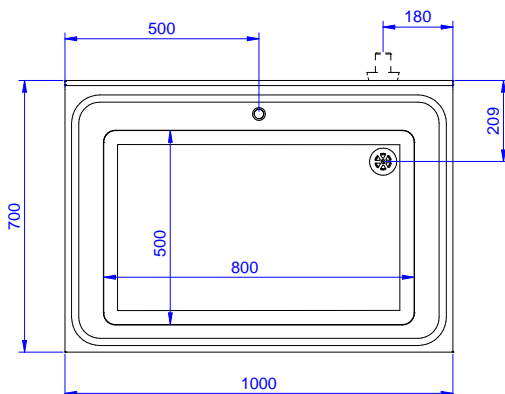

Descrizione

Articolo N°

Lavatoio pentole in acciaio inox AISI 304 con piano di lavoro da 50 mm e spessore 8/10. Insonorizzato con piega salvamani sui bordi e dotato di involucro perimetrale ed angoli saldati. Gambe quadre in acciaio inox AISI 304 (40x40 mm) con piedini regolabili in altezza. Alzatina paraspruzzi posteriore con raggiatura 10 mm, altezza 100 mm e spessore 13 mm. Una vasca dotata di tubo troppopieno, filtro e piletta di scarico da 2".

Fronte

Lato

D = Scarico acqua

Alto

Informazioni chiave

Dimensioni esterne, larghezza:

132908 (SLP10N) 1000 mm

Dimensioni esterne, profondità:

700 mm

Dimensioni esterne, altezza:

900 mm

Dimensione alzatina, altezza:

100 mm

Dimensione alzatina, profondità:

13 mm

Dimensione alzatina, raggio:

R=10

Numero di vasche:

1

Dimensione vasca:

800x500xH400

Peso netto:

50 kg