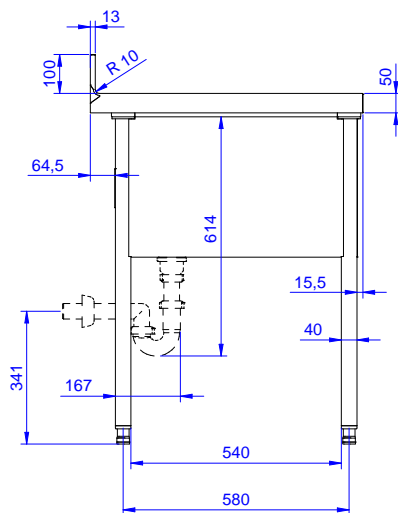

Descrizione

Articolo N°

Lavatoio pentole in acciaio inox AISI 304 con piano di lavoro da 50 mm e spessore 8/10. Insonorizzato con piega salvamani sui bordi e dotato di involucro perimetrale ed angoli saldati. Gambe quadre in acciaio inox AISI 304 (40x40 mm) con piedini regolabili in altezza. Alzatina paraspruzzi posteriore con raggiatura 10 mm, altezza 100 mm e spessore 13 mm. Una vasca dotata di tubo troppopieno, filtro e piletta di scarico da 2".

Fronte

Lato

D = Scarico acqua

Alto

Informazioni chiave

Dimensioni esterne, larghezza:

132908 (SLP10N) 1000 mm

Dimensioni esterne, profondità:

700 mm

Dimensioni esterne, altezza:

900 mm

Dimensione alzatina, altezza:

100 mm

Dimensione alzatina, profondità:

13 mm

Dimensione alzatina, raggio:

R=10

Numero di vasche:

1

Dimensione vasca:

800x500xH400

Peso netto:

50 kg