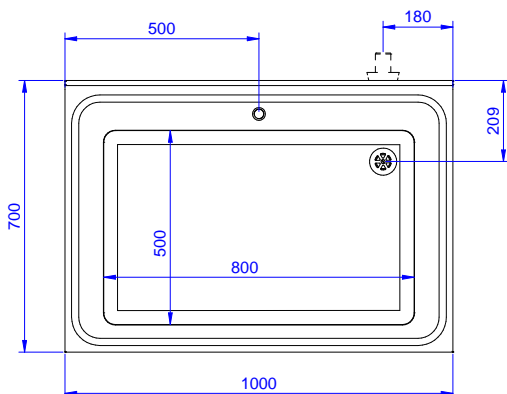

Descrizione

Articolo N°

Lavatoio pentole in acciaio inox AISI 304 con piano di lavoro da 50 mm e spessore 8/10. Insonorizzato con piega salvamani sui bordi e dotato di involucro perimetrale ed angoli saldati. Gambe quadre in acciaio inox AISI 304 (40x40 mm) con piedini regolabili in altezza. Alzatina paraspruzzi posteriore con raggiatura 10 mm, altezza 100 mm e spessore 13 mm. Una vasca dotata di tubo troppopieno, filtro e piletta di scarico da 2".

Fronte

Lato

D = Scarico acqua

Alto

Informazioni chiave

Dimensioni esterne, larghezza:

132908 (SLP10N) 1000 mm

Dimensioni esterne, profondità:

700 mm

Dimensioni esterne, altezza:

900 mm

Dimensione alzatina, altezza:

100 mm

Dimensione alzatina, profondità:

13 mm

Dimensione alzatina, raggio:

R=10

Numero di vasche:

1

Dimensione vasca:

800x500xH400

Peso netto:

50 kg