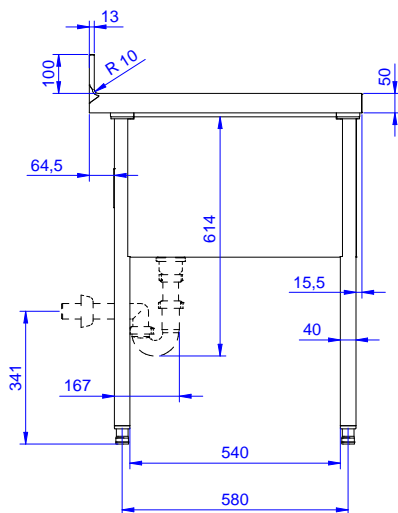

Descrizione

Articolo N°

Lavatoio pentole in acciaio inox AISI 304 con piano di lavoro da 50 mm e spessore 8/10. Insonorizzato con piega salvamani sui bordi e dotato di involucro perimetrale ed angoli saldati. Gambe quadre in acciaio inox AISI 304 (40x40 mm) con piedini regolabili in altezza. Alzatina paraspruzzi posteriore con raggiatura 10 mm, altezza 100 mm e spessore 13 mm. Una vasca dotata di tubo troppopieno, filtro e piletta di scarico da 2".

Fronte

Lato

D = Scarico acqua

Alto

Informazioni chiave

Dimensioni esterne, larghezza:

132908 (SLP10N) 1000 mm

Dimensioni esterne, profondità:

700 mm

Dimensioni esterne, altezza:

900 mm

Dimensione alzatina, altezza:

100 mm

Dimensione alzatina, profondità:

13 mm

Dimensione alzatina, raggio:

R=10

Numero di vasche:

1

Dimensione vasca:

800x500xH400

Peso netto:

50 kg