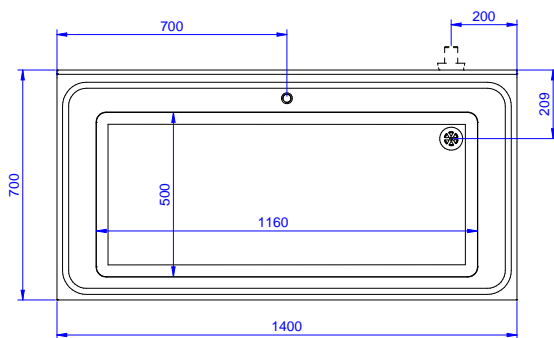

Descrizione

Articolo N°

Lavatoio pentole in acciaio inox AISI 304 con piano di lavoro da 50 mm e spessore 8/10. Insonorizzato con piega salvamani sui bordi e dotato di involucro perimetrale ed angoli saldati. Gambe quadre in acciaio inox AISI 304 (40x40 mm) con piedini regolabili in altezza. Alzatina paraspruzzi posteriore con raggiatura 10 mm, altezza 100 mm e spessore 13 mm. Una vasca dotata di tubo troppopieno, filtro e piletta di scarico da 2".

Fronte

Lato

D = Scarico acqua

Alto

Informazioni chiave

Dimensioni esterne, larghezza:

132910 (SLP14N) 1400 mm

Dimensioni esterne, profondità:

700 mm

Dimensioni esterne, altezza:

900 mm

Dimensione alzatina, altezza:

100 mm

Dimensione alzatina, profondità:

13 mm

Dimensione alzatina, raggio:

R=10

Numero di vasche:

1

Dimensione vasca:

1160x500xH400

Peso netto:

60 kg