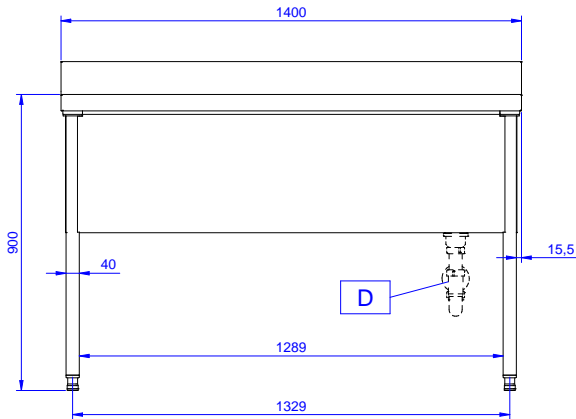

Descrizione

Articolo N°

Lavatoio pentole in acciaio inox AISI 304 con piano di lavoro da 50 mm e spessore 8/10. Insonorizzato con piega salvamani sui bordi e dotato di involucro perimetrale ed angoli saldati. Gambe quadre in acciaio inox AISI 304 (40x40 mm) con piedini regolabili in altezza. Alzatina paraspruzzi posteriore con raggiatura 10 mm, altezza 100 mm e spessore 13 mm. Una vasca dotata di tubo troppopieno, filtro e piletta di scarico da 2".

Fronte

Lato

D = Scarico acqua

Alto

Informazioni chiave

Dimensioni esterne, larghezza:

132910 (SLP14N) 1400 mm

Dimensioni esterne, profondità:

700 mm

Dimensioni esterne, altezza:

900 mm

Dimensione alzatina, altezza:

100 mm

Dimensione alzatina, profondità:

13 mm

Dimensione alzatina, raggio:

R=10

Numero di vasche:

1

Dimensione vasca:

1160x500xH400

Peso netto:

60 kg