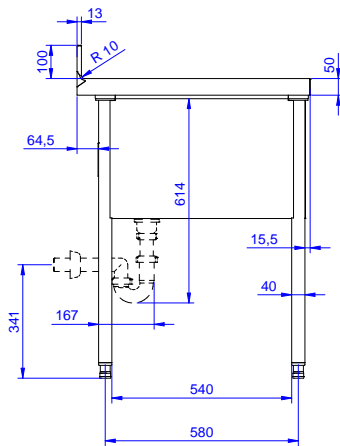

Descrizione

Articolo N°

Lavatoio pentole in acciaio inox AISI 304 con piano di lavoro da 50 mm e spessore 8/10. Insonorizzato con piega salvamani sui bordi e dotato di involucro perimetrale ed angoli saldati. Gambe quadre in acciaio inox AISI 304 (40x40 mm) con piedini regolabili in altezza. Alzatina paraspruzzi posteriore con raggiatura 10 mm, altezza 100 mm e spessore 13 mm. Una vasca dotata di tubo troppopieno, filtro e piletta di scarico da 2".

Fronte

Lato

D = Scarico acqua

Alto

Informazioni chiave

Dimensioni esterne, larghezza:

132910 (SLP14N) 1400 mm

Dimensioni esterne, profondità:

700 mm

Dimensioni esterne, altezza:

900 mm

Dimensione alzatina, altezza:

100 mm

Dimensione alzatina, profondità:

13 mm

Dimensione alzatina, raggio:

R=10

Numero di vasche:

1

Dimensione vasca:

1160x500xH400

Peso netto:

60 kg