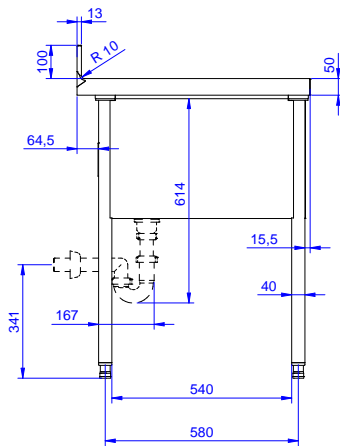

### Accessori opzionali

- Ripiano inferiore per tavoli e lavatoi da 1400 mm PNC 855146
- Kit 4 ruote, di cui 2 con freno, diam. 100 mm PNC 855150
- Sottotelaio 3 lati per tavoli da 1400 mm PNC 855153
- Sifone singolo in plastica da 1,5 " per tavoli con vasca PNC 855306
- Rubinetto con leva a gomito con canna, 3/4" monoforo PNC 855322
- Rubinetto con leva a gomito con canna corta, 3/4" monoforo PNC 855323
- Rubinetto a pedale con canna e con pedali caldo e freddo, 3/4" PNC 855328
- - NOT TRANSLATED - PNC 855374
- - NOT TRANSLATED - PNC 855375
- Rubinetto a snodo monoforo (da montare sul piano) PNC 855382
- - NOT TRANSLATED - PNC 855383
- - NOT TRANSLATED - PNC 855384
- Rubinetto con doccia di prelavaggio monoforo (da montare sul piano) PNC 855385
- RUBINETTO CON LEVA A GOMITO DOCCIA+SNODO PNC 855386
- Rubinetto con doccia di prelavaggio e canna monoforo (da montare sul piano) PNC 855387
- - NOT TRANSLATED - PNC 855388
- - NOT TRANSLATED - PNC 855389
- - NOT TRANSLATED - PNC 855390
- Kit per fissaggio a pavimento di 2 gambe quadre composto da 2 piedini con flange e tasselli. PNC 865386
- Sifone singolo in plastica da 2 " per lavatoi PNC 895313

Approvazione: \_\_\_\_\_

**Fronte**

**Lato**

**D** = Scarico acqua

**Alto**

**Informazioni chiave**

**Dimensioni esterne, larghezza:**

**132910 (SLP14N)** 1400 mm

**Dimensioni esterne, profondità:**

700 mm

**Dimensioni esterne, altezza:**

900 mm

**Dimensione alzatina, altezza:**

100 mm

**Dimensione alzatina, profondità:**

13 mm

**Dimensione alzatina, raggio:**

R=10

**Numero di vasche:**

1

**Dimensione vasca:**

1160x500xH400

**Peso netto:**

60 kg