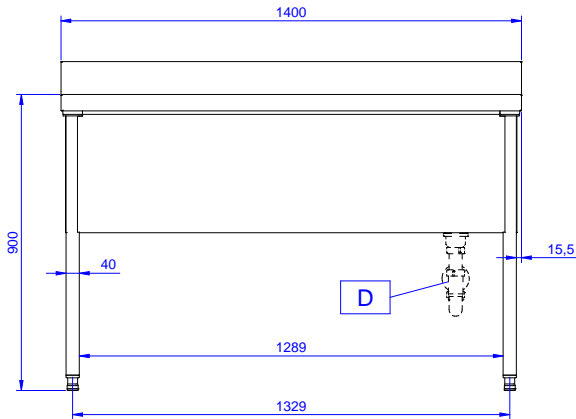

#### Articolo N°

Lavatoio pentole in acciaio inox AISI 304 con piano di lavoro da 50 mm e spessore 8/10. Insonorizzato con piega salvamani sui bordi e dotato di involucro perimetrale ed angoli saldati. Gambe quadre in acciaio inox AISI 304 (40x40 mm) con piedini regolabili in altezza. Alzatina paraspruzzi posteriore con raggiatura 10 mm, altezza 100 mm e spessore 13 mm. Una vasca dotata di tubo troppopieno, filtro e piletta di scarico da 2".

Approvazione: \_\_\_\_\_

**Fronte**

**Lato**

**D** = Scarico acqua

**Alto**

**Informazioni chiave**

**Dimensioni esterne, larghezza:**

**132910 (SLP14N)** 1400 mm

**Dimensioni esterne, profondità:**

700 mm

**Dimensioni esterne, altezza:**

900 mm

**Dimensione alzatina, altezza:**

100 mm

**Dimensione alzatina, profondità:**

13 mm

**Dimensione alzatina, raggio:**

R=10

**Numero di vasche:**

1

**Dimensione vasca:**

1160x500xH400

**Peso netto:**

60 kg