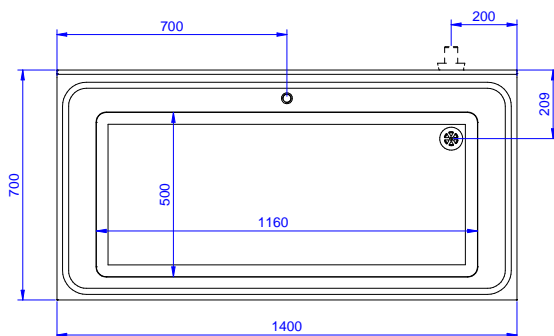

#### Articolo N°

Lavatoio pentole in acciaio inox AISI 304 con piano di lavoro da 50 mm e spessore 8/10. Insonorizzato con piega salvamani sui bordi e dotato di involucro perimetrale ed angoli saldati. Gambe quadre in acciaio inox AISI 304 (40x40 mm) con piedini regolabili in altezza. Alzatina paraspruzzi posteriore con raggiatura 10 mm, altezza 100 mm e spessore 13 mm. Una vasca dotata di tubo troppopieno, filtro e piletta di scarico da 2".

Approvazione: \_\_\_\_\_

**Fronte**

**Lato**

**D** = Scarico acqua

**Alto**

**Informazioni chiave**

**Dimensioni esterne, larghezza:**

**132910 (SLP14N)** 1400 mm

**Dimensioni esterne, profondità:**

700 mm

**Dimensioni esterne, altezza:**

900 mm

**Dimensione alzatina, altezza:**

100 mm

**Dimensione alzatina, profondità:**

13 mm

**Dimensione alzatina, raggio:**

R=10

**Numero di vasche:**

1

**Dimensione vasca:**

1160x500xH400

**Peso netto:**

60 kg