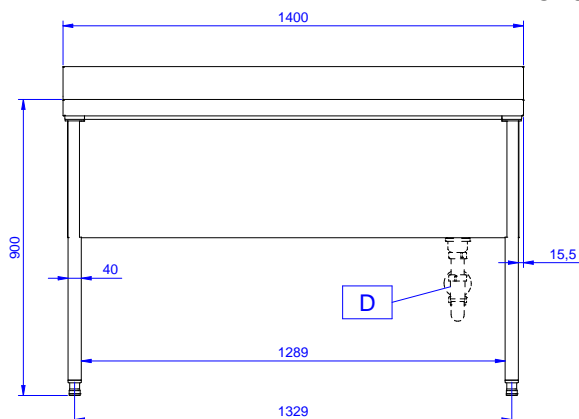

Descrizione

Articolo N°

Lavatoio pentole in acciaio inox AISI 304 con piano di lavoro da 50 mm e spessore 8/10. Insonorizzato con piega salvamani sui bordi e dotato di involucro perimetrale ed angoli saldati. Gambe quadre in acciaio inox AISI 304 (40x40 mm) con piedini regolabili in altezza. Alzatina paraspruzzi posteriore con raggiatura 10 mm, altezza 100 mm e spessore 13 mm. Una vasca dotata di tubo troppopieno, filtro e piletta di scarico da 2".

Fronte

Lato

D = Scarico acqua

Alto

Informazioni chiave

Dimensioni esterne, larghezza:

132910 (SLP14N) 1400 mm

Dimensioni esterne, profondità:

700 mm

Dimensioni esterne, altezza:

900 mm

Dimensione alzatina, altezza:

100 mm

Dimensione alzatina, profondità:

13 mm

Dimensione alzatina, raggio:

R=10

Numero di vasche:

1

Dimensione vasca:

1160x500xH400

Peso netto:

60 kg