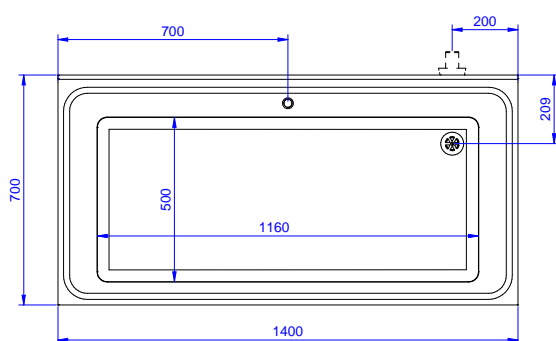

Descrizione

Articolo N°

Lavatoio pentole in acciaio inox AISI 304 con piano di lavoro da 50 mm e spessore 8/10. Insonorizzato con piega salvamani sui bordi e dotato di involucro perimetrale ed angoli saldati. Gambe quadre in acciaio inox AISI 304 (40x40 mm) con piedini regolabili in altezza. Alzatina paraspruzzi posteriore con raggiatura 10 mm, altezza 100 mm e spessore 13 mm. Una vasca dotata di tubo troppopieno, filtro e piletta di scarico da 2".

Fronte

Lato

D = Scarico acqua

Alto

Informazioni chiave

Dimensioni esterne, larghezza:

132910 (SLP14N) 1400 mm

Dimensioni esterne, profondità:

700 mm

Dimensioni esterne, altezza:

900 mm

Dimensione alzatina, altezza:

100 mm

Dimensione alzatina, profondità:

13 mm

Dimensione alzatina, raggio:

R=10

Numero di vasche:

1

Dimensione vasca:

1160x500xH400

Peso netto:

60 kg