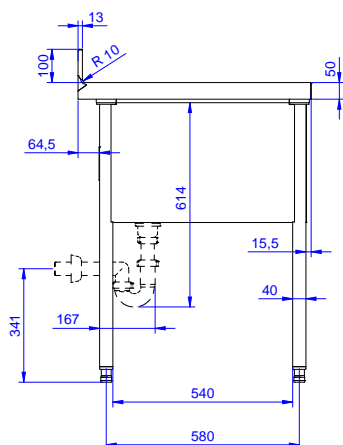

Descrizione

Articolo N°

Lavatoio pentole in acciaio inox AISI 304 con piano di lavoro da 50 mm e spessore 8/10. Insonorizzato con piega salvamani sui bordi e dotato di involucro perimetrale ed angoli saldati. Gambe quadre in acciaio inox AISI 304 (40x40 mm) con piedini regolabili in altezza. Alzatina paraspruzzi posteriore con raggiatura 10 mm, altezza 100 mm e spessore 13 mm. Una vasca dotata di tubo troppopieno, filtro e piletta di scarico da 2".

Fronte

Lato

D = Scarico acqua

Alto

Informazioni chiave

Dimensioni esterne, larghezza:

132910 (SLP14N) 1400 mm

Dimensioni esterne, profondità:

700 mm

Dimensioni esterne, altezza:

900 mm

Dimensione alzatina, altezza:

100 mm

Dimensione alzatina, profondità:

13 mm

Dimensione alzatina, raggio:

R=10

Numero di vasche:

1

Dimensione vasca:

1160x500xH400

Peso netto:

60 kg